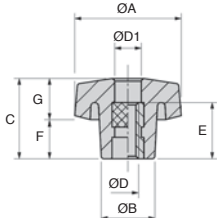

VBFP40 to VBFP70

DISCOUNTS

Qty	1+	10+	20+	50+	100+	200+
Disc.	List	-5%	-10%	-15%	-20%	On request

Part number	ØA	ØB	C	ØD	E	F	G	ØD1	Weight (g)	Price each 1 to 9
Brass insert										
VBFP20-M4	20	13	15	M4	11	7	8	7,5	6	4,05 €
VBFP20-M5	20	13	15	M5	11	7	8	7,5	7	4,20 €
VBFP20-M6	20	13	15	M6	11	7	8	7,5	10	4,27 €
VBFP30-M6	30	17	24	M6	15	11	12,5	9	16	4,90 €
VBFP30-M8	30	17	24	M8	15	11	12,5	9	17	5,15 €
VBFP40-M8	40	21	28	M8	18	13	15	11	29	5,96 €
VBFP40-M10	40	21	28	M10	18	13	15	11	31	6,00 €
VBFP50-M8	50	25	33	M8	18	15	18	13	43	7,42 €
VBFP50-M10	50	25	33	M10	18	15	18	13	45	7,49 €
VBFP50-M12	50	25	33	M12	18	15	18	13	47	7,49 €
VBFP60-M12	60	28	35	M12	25	15	20	13	70	9,36 €
VBFP70-M12	70	32	42	M12	25	21	21	13	96	11,37 €
VBFP70-M14	70	32	42	M14	25	21	21	15	94	11,37 €
VBFP70-M16	70	32	42	M16	25	21	21	17	93	12,59 €
Stainless steel insert										
VBFP20-M6/SS	20	13	15	M6	11	7	8	7,5	10	9,32 €
VBFP30-M6/SS	30	17	24	M6	15	11	12,5	9	16	9,95 €
VBFP40-M8/SS	40	21	28	M8	18	13	15	11	34	11,15 €
VBFP50-M8/SS	50	25	33	M8	18	15	18	13	49	12,07 €
VBFP50-M10/SS	50	25	33	M10	18	15	18	13	52	12,69 €

Dimensions in mm