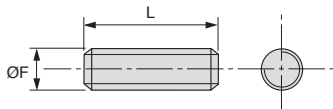

- Short threaded stud

- Material:

Stainless steel, 304

DISCOUNTS

Qty	1+	5+	15+
Disc.	List -5%	On request	

Part number	ØF	L	Qty per pack	Price each 1 to 4
TIF6-30/SS/B	M6	30	100	54,12 €
TIF6-40/SS/B	M6	40	100	55,44 €
TIF6-50/SS/B	M6	50	100	60,16 €
TIF6-60/SS/B	M6	60	100	66,64 €
TIF6-70/SS/B	M6	70	100	73,56 €
TIF6-80/SS/B	M6	80	100	79,59 €
TIF6-100/SS/B	M6	100	100	92,55 €
TIF6-120/SS/B	M6	120	100	105,50 €
TIF8-30/SS/B	M8	30	100	56,72 €
TIF8-40/SS/B	M8	40	100	66,64 €
TIF8-50/SS/B	M8	50	100	77,01 €
TIF8-60/SS/B	M8	60	100	92,11 €
TIF8-70/SS/B	M8	70	100	106,78 €
TIF8-80/SS/B	M8	80	100	121,47 €
TIF8-100/SS/B	M8	100	100	133,54 €
TIF8-120/SS/B	M8	120	100	148,23 €
TIF8-140/SS/B	M8	140	100	169,38 €
TIF10-30/SS/B	M10	30	100	80,89 €
TIF10-40/SS/B	M10	40	100	97,73 €
TIF10-50/SS/B	M10	50	100	114,55 €
TIF10-60/SS/B	M10	60	100	130,10 €
TIF10-70/SS/B	M10	70	100	142,18 €
TIF10-80/SS/B	M10	80	100	156,86 €
TIF10-100/SS/B	M10	100	100	186,64 €
TIF10-120/SS/B	M10	120	100	216,86 €
TIF10-140/SS/B	M10	140	100	250,54 €
TIF10-160/SS/B	M10	160	100	285,07 €
TIF12-40/SS/B	M12	40	100	149,08 €
TIF12-50/SS/B	M12	50	100	181,02 €
TIF12-60/SS/B	M12	60	100	207,80 €
TIF12-80/SS/B	M12	80	100	263,48 €
TIF12-100/SS/B	M12	100	100	315,70 €
TIF12-120/SS/B	M12	120	100	370,54 €
TIF12-140/SS/B	M12	140	100	426,20 €
TIF12-160/SS/B	M12	160	100	493,98 €

Dimensions in mm

Fax 0 825 88 6000
Service 0,15 € / min
+ prix appel

Our other products

PSG25S
Spur gear - precision range, Stainless steel 316

PRFbou
Emergency release button for aluminium profile, Emergency release bu...