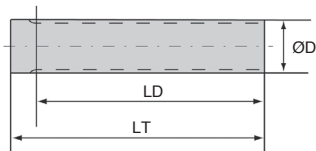

## T10-BAR

Aluminium

- Toothed bar stock to be cut to length by the customer

- The overall length is the same as the maximum length

- Material : Aluminium suitable for hard anodic oxidation

- Finish : Supplied not-treated

### DISCOUNTS

Qty	1+	2+	4+
Disc.	List	-20%	On request

Part number	Z Teeth	ØD External	Length of teeth L <sub>D</sub>	Total length L <sub>T</sub>	Price each
10T10-BAR	10	29,98	140	140	14,92 €
11T10-BAR	11	33,16	140	140	17,46 €
12T10-BAR	12	36,35	140	140	20,29 €
13T10-BAR	13	39,55	140	140	21,88 €
14T10-BAR	14	42,70	140	140	27,56 €
15T10-BAR	15	45,90	140	140	30,55 €
16T10-BAR	16	49,10	160	160	34,78 €
17T10-BAR	17	52,25	160	160	38,16 €
18T10-BAR	18	55,45	160	160	41,76 €
19T10-BAR	19	58,65	160	160	46,76 €
20T10-BAR	20	61,80	160	160	50,82 €
21T10-BAR	21	65,00	160	160	55,19 €
22T10-BAR	22	68,15	160	160	65,23 €
23T10-BAR	23	71,35	160	160	65,82 €
24T10-BAR	24	74,55	160	160	73,50 €
26T10-BAR	26	80,90	160	160	82,46 €
28T10-BAR	28	87,25	160	160	91,78 €
30T10-BAR	30	93,65	160	160	111,30 €
32T10-BAR	32	100,00	160	160	122,19 €
34T10-BAR	34	106,40	160	160	133,63 €
36T10-BAR	36	112,75	160	160	148,54 €
38T10-BAR	38	119,10	160	160	170,16 €
40T10-BAR	40	125,45	160	160	183,65 €
45T10-BAR	45	141,40	160	160	242,62 €
48T10-BAR	48	150,95	160	160	259,35 €
60T10-BAR	60	189,15	160	160	427,26 €
72T10-BAR	72	227,29	160	160	611,19 €

Dimensions in mm