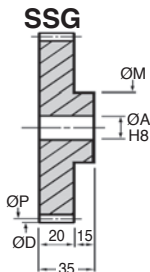

Stainless steel spur gear

Module 2.0

304L stainless steel

- Quality standard 9
- Pressure angle 20°

Torque and power indication			
For 50 teeth at 1000 rpm			
	StS 304L	brass	fibre
Nm	25	12,50	10
kW	2,61	1,32	1,04

stainless steel

DISCOUNTS

Qty	1+	6+	20+
Disc.	List -12%	On request	On request

Part number	Teeth Z	pcd ØP	Outside ØD	Boss ØM	Bore ØA	Price each 1 to 5
SSG2-12-304L	12	24	28	28	12	42,73 €
SSG2-15-304L	15	30	34	25	15	37,01 €
SSG2-16-304L	16	32	36	25	15	39,40 €
SSG2-18-304L	18	36	40	30	15	44,70 €
SSG2-20-304L	20	40	44	30	15	47,77 €
SSG2-22-304L	22	44	48	35	15	53,72 €
SSG2-24-304L	24	48	52	35	15	59,15 €
SSG2-30-304L	30	60	64	40	20	77,10 €
SSG2-32-304L	32	64	68	40	20	79,66 €
SSG2-36-304L	36	72	76	50	20	92,60 €
SSG2-40-304L	40	80	84	50	20	148,67 €
SSG2-44-304L	44	88	92	50	20	204,32 €
SSG2-46-304L	46	92	96	50	20	204,32 €
SSG2-48-304L	48	96	100	50	20	204,32 €
SSG2-50-304L	50	100	104	50	20	234,38 €
SSG2-54-304L	54	108	112	50	20	234,38 €
SSG2-56-304L	56	112	116	50	20	267,43 €
SSG2-60-304L	60	120	124	50	20	267,43 €
SSG2-64-304L	64	128	132	50	20	304,14 €
SSG2-66-304L	66	132	136	50	20	322,97 €
SSG2-70-304L	70	140	144	50	20	336,13 €

Gears available up to this size

SSG2-290-304L	290	580	584	Dimensions: contact us	on request
---------------	-----	-----	-----	------------------------	------------

*Depending on availability - Dimensions in mm

Our other products

FB_ECO
Bevel gear - Steel
C43, 4:1

HD
Universal joint - steel,
Needle bearings -
double

T10courroie
Closed belt, T10 Steel
cored polyurethane

R_RR
Rack, rectangular
section, Steel

IN2
Internal gear, Steel
20NCD2