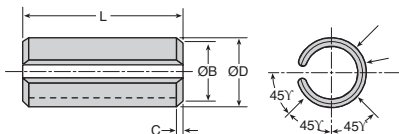

- For fastening two associated parts
- Stress spread uniformly across width
- Absorbs shocks and vibrations
- For information on shear strength, please see technical information
- Material: stainless steel 304

### DISCOUNTS

N° packets	1+	5+	10+	21+
Discount	List	-10%	-20%	On request

Part number	ØD expanded			L	ØB	Chamfer C	Hole Ø		Qty. per packet	Price per packet
	Nom. Ø	Min. Ø	Max. Ø				Min.	Max.		
SRP1.5-6/B	1,5	1,70	1,80	6	1,40	0,50	1,50	1,60	100	9,36 €
SRP1.5-8/B	1,5	1,70	1,80	8	1,40	0,50	1,50	1,60	100	9,99 €
SRP1.5-10/B	1,5	1,70	1,80	10	1,40	0,50	1,50	1,60	100	10,18 €
SRP1.5-14/B	1,5	1,70	1,80	14	1,40	0,50	1,50	1,60	100	10,85 €
SRP1.5-20/B	1,5	1,70	1,80	20	1,40	0,50	1,50	1,60	100	12,93 €
SRP2-5/B	2,0	2,30	2,40	5	1,90	0,70	2,00	2,10	100	10,47 €
SRP2-8/B	2,0	2,30	2,40	8	1,90	0,70	2,00	2,10	100	9,36 €
SRP2-10/B	2,0	2,30	2,40	10	1,90	0,70	2,00	2,10	100	10,85 €
SRP2-12/B	2,0	2,30	2,40	12	1,90	0,70	2,00	2,10	100	10,18 €
SRP2-14/B	2,0	2,30	2,40	14	1,90	0,70	2,00	2,10	100	11,57 €
SRP2-16/B	2,0	2,30	2,40	16	1,90	0,70	2,00	2,10	100	12,25 €
SRP2-18/B	2,0	2,30	2,40	18	1,90	0,70	2,00	2,10	100	12,59 €
SRP2-20/B	2,0	2,30	2,40	20	1,90	0,70	2,00	2,10	100	12,93 €
SRP2-24/B	2,0	2,30	2,40	24	1,90	0,70	2,00	2,10	100	15,02 €
SRP2-30/B	2,0	2,30	2,40	30	1,90	0,70	2,00	2,10	100	17,78 €

\*Depending on availability - Dimensions in mm