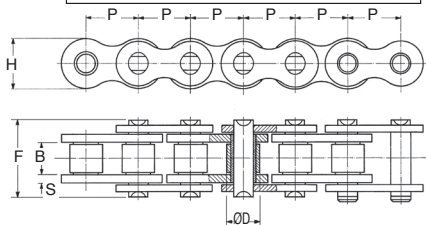

DISCOUNTS **A**

No. metres	1+	10+	25+	55+
Discount	List	-5%	-10%	On request

DISCOUNTS **B**

No. metres	1+	100+
Discount	List	On request

Part number	Pitch DIN	Pitch		Roller ØD	F	H	S	Breaking strength (kN)	Sold in multiples of	Price per metre
		P (mm)	B (mm)							
SUA-4	-	4,00	2,70	2,50	6,8	4,1	-	1,8	1 metre	✓ A 250,08 €
SUA-6/M	04-1	6,00	2,80	4,00	7,8	5,0	0,60	3	5 mètres	✓ A 12,77 €
SUA-250/M	-	6,35	3,30	3,30	8,0	6,0	-	4	5 mètres	✓ A 15,64 €
SBR-8/M	05B-1	8,00	3,00	5,00	8,9	7,1	0,80	5	5 mètres	✓ A 12,74 €
SBR-375/M	06B-1	9,52	5,72	6,35	14,1	8,2	1,30	9	5 mètres	✓ A 8,16 €
SBR-500/M	08B-1	12,70	7,75	8,51	18,2	11,8	1,60	18	5 mètres	✓ A 7,89 €
SBR-625/M	10B-1	15,88	9,65	10,16	20,9	14,7	1,70	22,4	5 mètres	✓ A 9,84 €
SBR-750/M	12B-1	19,05	11,68	12,07	24,2	16,0	1,85	29	5 mètres	✓ A 12,66 €

In chain reel

SUA-6/M/T	04-1	6,00	2,80	4,00	7,8	5,0	0,60	3	50 mètres	- B 11,19 €
SBR-8MT	05B-1	8,00	3,00	5,00	8,9	7,1	0,80	5	50 mètres	- B 10,18 €
SBR-375/M/T	06B-1	9,52	5,72	6,35	14,1	8,2	1,30	9	50 mètres	- B 6,24 €
SBR-500/M/T	08B-1	12,70	7,75	8,51	18,2	11,8	1,60	18	50 mètres	- B 5,93 €
SBR-625/M/T	10B-1	15,88	9,65	10,16	20,9	14,7	1,70	22,4	30 mètres	- B 8,11 €
SBR-750/M/T	12B-1	19,05	11,68	12,07	24,2	16,0	1,85	29	30 mètres	- B 11,49 €

*Depending on availability - Dimensions in mm