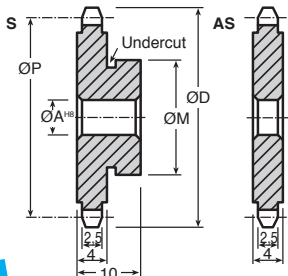

Stainless steel

Pitch 4mm

- Pitch 4mm
- Roller diameter 2.5mm
- Material: stainless steel (303) Z10CNF 18.09

Accessory

- SUA-4 chain

Smallest size

DISCOUNTS

Qty	1+	6+	20+	50+
Disc. List	-5%	-10%	On request	

Part number	Z Teeth	ØP	ØD	ØM	ØA	Undercut Ø x width	Price each 1 to 5	
							S	AS
S 4-10	10	12,94	14,71	12	4	8,00 x 2,5	11,97 €	9,54 €
S 4-11	11	14,20	16,02	12	4	8,00 x 2,5	12,72 €	10,11 €
S 4-12	12	15,45	17,32	12	4	8,00 x 2,5	13,36 €	10,61 €
S 4-13	13	16,71	18,62	12	4	9,05 x 2,5	14,03 €	11,18 €
S 4-14	14	17,97	19,92	12	4	10,33 x 2,5	15,21 €	12,13 €
S 4-15	15	19,23	21,21	12	4	11,60 x 2,5	15,59 €	12,43 €
S 4-16	16	20,50	22,50	12	4	-	16,56 €	13,17 €
S 4-17	17	21,76	23,79	12	4	-	17,93 €	14,30 €
S 4-18	18	23,06	25,08	12	4	-	18,72 €	14,94 €
S 4-19	19	24,29	26,37	12	4	-	19,56 €	15,92 €
S 4-20	20	25,57	27,65	15	5	-	20,47 €	16,32 €
S 4-21	21	26,83	28,94	15	5	-	21,33 €	16,98 €
S 4-23	23	29,37	31,50	15	5	-	22,22 €	17,71 €
S 4-25	25	31,91	34,06	15	5	-	23,09 €	18,43 €
S 4-27	27	34,45	36,62	15	5	-	25,18 €	20,14 €
S 4-30	30	38,26	40,45	15	5	-	28,11 €	22,44 €
S 4-33	33	42,08	44,29	15	5	-	29,62 €	23,67 €
S 4-35	35	44,62	46,84	15	5	-	30,47 €	24,88 €
S 4-36	36	45,89	48,12	15	5	-	31,30 €	24,60 €
S 4-38	38	48,43	50,67	15	5	-	31,52 €	25,19 €
S 4-40	40	50,98	53,22	20	6	-	31,76 €	25,36 €
S 4-42	42	53,52	55,77	20	6	-	31,88 €	25,48 €
S 4-44	44	56,07	58,32	20	6	-	32,17 €	25,75 €
S 4-48	48	61,12	63,42	20	6	-	32,47 €	25,97 €
S 4-50	50	63,66	65,98	20	6	-	32,77 €	26,18 €
S 4-60	60	76,39	78,72	20	6	-	34,06 €	27,22 €
S 4-80	80	101,86	104,20	20	6	-	105,59 €	102,81 €

Dimensions in mm

Our other products

SHA_PT
Handwheel with handle, Polyamide

PSPT
Flexible tube handle, PVC

SLB
Indexing plunger, steel class 5.8

MFB
Flexible bellows coupling, Aluminium and Bronze - With set screw