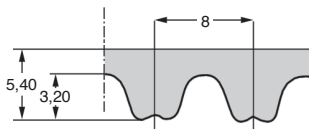

Pitch RPP8

DISCOUNTS

Qty	1+	6+	20+
Disc.	List	-7%	On request

Part number	Length	N. of teeth	Stock*	Stock*	Price each 1 to 5 for a width of		
			20mm	30mm	20mm	30mm	50mm
RPP8/1000	1000	125	-	-	27,77 €	41,76 €	71,07 €
RPP8/1040	1040	130	-	✓	28,86 €	43,44 €	73,85 €
RPP8/1080	1080	135	-	-	29,63 €	44,75 €	76,28 €
RPP8/1120	1120	140	✓	-	30,37 €	46,22 €	78,50 €
RPP8/1200	1200	150	✓	-	32,23 €	48,65 €	82,46 €
RPP8/1224	1224	153	-	-	32,84 €	49,61 €	84,15 €
RPP8/1280	1280	160	✓	-	33,93 €	51,45 €	86,91 €
RPP8/1352	1352	169	✓	-	34,48 €	52,42 €	88,79 €
RPP8/1424	1424	178	-	-	36,21 €	55,70 €	92,68 €
RPP8/1440	1440	180	✓	✓	36,73 €	55,94 €	94,77 €
RPP8/1464	1464	183	-	-	38,39 €	58,38 €	98,51 €
RPP8/1600	1600	200	✓	-	40,10 €	60,45 €	102,81 €
RPP8/1680	1680	210	-	-	41,57 €	63,03 €	106,90 €
RPP8/1760	1760	220	-	-	43,09 €	65,69 €	111,00 €
RPP8/1800	1800	225	-	-	44,01 €	66,79 €	113,46 €
RPP8/2000	2000	250	-	-	48,65 €	73,69 €	124,45 €
RPP8/2200	2200	275	-	-	52,78 €	79,85 €	135,26 €
RPP8/2272	2272	284	-	-	54,52 €	81,65 €	138,58 €
RPP8/2400	2400	300	-	-	57,07 €	86,36 €	146,09 €
RPP8/2520	2520	315	-	-	58,59 €	88,79 €	150,37 €
RPP8/2600	2600	325	-	-	60,45 €	91,59 €	155,26 €
RPP8/2800	2800	350	-	-	65,28 €	98,51 €	167,19 €
RPP8/3048	3048	381	-	-	76,28 €	116,23 €	195,17 €
RPP8/3280	3280	410	-	-	82,06 €	124,85 €	209,55 €
RPP8/3600	3600	450	-	-	90,12 €	136,79 €	230,86 €
RPP8/4400	4400	550	-	-	109,93 €	167,19 €	282,36 €

*Depending on availability - Dimensions in mm