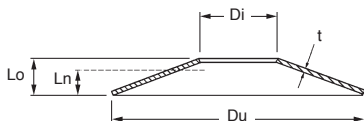

DISCOUNTS

N° batches	1+	6+	10+
Discount.	List	-10%	On request

Part number	Diameter			Free length Lo	Loaded length Ln	Load in Ln (N) Fn	Qty per pack	Stock*	Price per pack
	Outside Du	Internal Di	Thickness t						
RBS8373/L	45,00	22,40	1,75	3,05	2,07	3677	50	-	45,37 €
RBS8374/L	45,00	22,40	2,50	3,50	2,75	7796	50	-	58,21 €
RBS8376/L	50,00	18,40	1,50	3,30	1,95	2628	50	-	45,36 €
RBS8380/L	50,00	20,40	2,00	3,50	2,37	4746	50	-	53,94 €
RBS8381/L	50,00	20,40	2,50	3,85	2,84	7992	50	-	63,36 €
RBS8382/L	50,00	22,40	2,00	3,60	2,40	5256	50	-	53,92 €
RBS8383/L	50,00	22,40	2,50	3,90	2,85	8482	50	-	53,92 €
RBS8384/L	50,00	25,40	2,00	3,40	2,35	4805	50	-	58,21 €
RBS8385/L	50,00	25,40	2,50	3,90	2,85	9169	50	-	53,92 €
RBS8386/L	50,00	25,40	3,00	4,10	3,27	12101	50	-	63,36 €
RBS8393/L	56,00	28,50	2,00	3,60	2,40	4511	50	✓	77,40 €
RBS8394/L	56,00	28,50	3,00	4,30	3,32	11523	50	-	106,98 €
RBS8400/L	60,00	25,50	2,50	4,40	3,00	8267	50	-	100,18 €
RBS8401/L	60,00	25,50	3,00	4,65	3,41	11866	50	-	118,40 €
RBS8402/L	60,00	30,50	3,00	4,70	3,40	13386	50	-	118,40 €
RBS8403/L	60,00	30,50	3,50	5,00	3,87	18319	50	✓	132,10 €
RBS8405/L	63,00	31,00	3,50	4,90	3,85	15200	50	-	142,35 €
RBS8414/L	70,00	35,50	3,00	5,10	3,50	12454	50	-	153,28 €
RBS8415/L	70,00	35,50	4,00	5,80	4,45	24173	50	-	232,06 €

*Depending on availability - Dimensions in mm