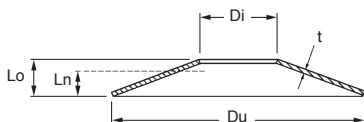

DISCOUNTS

N° batches	1+	6+	10+
Discount.	List	-10%	On request

Part number	Diameter		Thickness t	Free length Lo	Loaded length Ln	Load in Ln (N) Fn	Qty per pack	Stock*	Price per pack
	Outside Du	Internal Di							
RBS8373/L	45,00	22,40	1,75	3,05	2,07	3677	50	-	45,37 €
RBS8374/L	45,00	22,40	2,50	3,50	2,75	7796	50	-	58,21 €
RBS8376/L	50,00	18,40	1,50	3,30	1,95	2628	50	-	45,36 €
RBS8380/L	50,00	20,40	2,00	3,50	2,37	4746	50	-	53,94 €
RBS8381/L	50,00	20,40	2,50	3,85	2,84	7992	50	-	63,36 €
RBS8382/L	50,00	22,40	2,00	3,60	2,40	5256	50	-	53,92 €
RBS8383/L	50,00	22,40	2,50	3,90	2,85	8482	50	-	53,92 €
RBS8384/L	50,00	25,40	2,00	3,40	2,35	4805	50	-	58,21 €
RBS8385/L	50,00	25,40	2,50	3,90	2,85	9169	50	-	53,92 €
RBS8386/L	50,00	25,40	3,00	4,10	3,27	12101	50	-	63,36 €
RBS8393/L	56,00	28,50	2,00	3,60	2,40	4511	50	✓	77,40 €
RBS8394/L	56,00	28,50	3,00	4,30	3,32	11523	50	-	106,98 €
RBS8400/L	60,00	25,50	2,50	4,40	3,00	8267	50	-	100,18 €
RBS8401/L	60,00	25,50	3,00	4,65	3,41	11866	50	-	118,40 €
RBS8402/L	60,00	30,50	3,00	4,70	3,40	13386	50	-	118,40 €
RBS8403/L	60,00	30,50	3,50	5,00	3,87	18319	50	✓	132,10 €
RBS8405/L	63,00	31,00	3,50	4,90	3,85	15200	50	-	142,35 €
RBS8414/L	70,00	35,50	3,00	5,10	3,50	12454	50	-	153,28 €
RBS8415/L	70,00	35,50	4,00	5,80	4,45	24173	50	-	232,06 €

*Depending on availability - Dimensions in mm