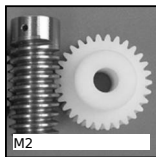

## DISCOUNTS

Qty	1+	10+	30+
Disc. List	-5%		On request

Part number	ØD	B	H	L	M	ØT	Swivel interference ØK	Max load (kg)	Stock*	Price each 1 to 9
<b>Fixed</b>										
RBG50/PL/F	50	22	76	67x52	50x36	6	-	45	✓	3,12 €
RBG60/PL/F	60	24	85	67x52	50x36	6	-	55	✓	3,35 €
RBG80/PL/F	80	23	106	65x54	50x36	6	-	65	✓	4,37 €
RBG100/PL/F	100	26	122	67x60	46x46	6	-	75	✓	5,88 €
RBG125/PL/F	125	32	157	95x68	73x44	8	-	110	✓	7,10 €
<b>Swivel</b>										
RBG50/PL/P	50	22	76	64x48	50x36	6	98	45	✓	4,16 €
RBG60/PL/P	60	24	85	64x48	50x36	6	110	55	✓	4,93 €
RBG80/PL/P	80	23	106	64x48	50x36	6	138	65	✓	6,31 €
RBG100/PL/P	100	26	123	64x48	50x36	6	166	75	✓	7,58 €
RBG125/PL/P	125	32	161	90x70	70x50	8	216	110	✓	14,55 €
<b>Swivel with double lock</b>										
RBG50/PL/PDB	50	22	76	64x48	50x36	6	172	45	✓	5,79 €
RBG60/PL/PDB	60	24	85	64x48	50x36	6	172	55	✓	6,17 €
RBG80/PL/PDB	80	23	106	64x48	50x36	6	188	65	✓	7,75 €
RBG100/PL/PDB	100	26	123	64x48	50x36	6	188	75	✓	9,05 €
RBG125/PL/PDB	125	32	161	90x70	70x50	8	220	110	✓	16,15 €

\*Depending on availability - Dimensions in mm

## Our other products

CFF

Female rod ends DIN ISO12240-4, Steel / bronze

M2

Worm and wheel set, Machined plastic (delrin)

CHA38\_SS

Stainless steel face frame hinge, Surface mount

HTD8M\_30