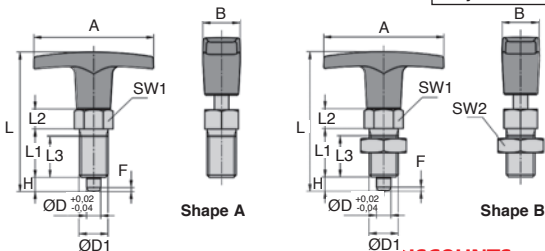

INDEX bolt with T handle

PITAss
PITBss

Stainless steel - thermoplastic

- **Indexing bolt with T-handle**
- The T-handle allows a good grip for easy clamping with low effort.
- **Materials:**

303 stainless steel

T-handle : thermoplastic dark grey RAL7021
or signal red RAL3020

DISCOUNTS

Qty	1+	6+	20+
Disc.	List	-10%	On request

Part number	Colour	A	B	ØD	ØD1	L	L1	L2	L3	H	SW1	Spring force (N)		Price each 1 to 5
												Initial	Final	
Shape A - No nut														
PITA12-50/G/SS	Grey	50	15,5	6	M12x1,5	58	20	8	17	6	14	6	14	15,99 €
PITA16-60/G/SS	Grey	60	18,0	8	M16x1,5	77	26	10	23	8	19	15	35	21,21 €
PITA19-20/G/SS	Grey	72	19,0	10	M20x1,5	84	28	12	25	10	22	15	34	36,27 €
PITA12-50/R/SS	Red	50	15,5	6	M12x1,5	58	20	8	17	6	14	6	14	15,99 €
PITA16-60/R/SS	Red	60	18,0	8	M16x1,5	77	26	10	23	8	19	15	35	21,21 €
PITA19-20/R/SS	Red	72	19,0	10	M20x1,5	84	28	12	25	10	22	15	34	36,27 €
Shape B - With nut														
PITB12-50/G/SS	Grey	50	15,5	6	M12x1,5	58	20	8	17	6	14	6	14	17,60 €
PITB16-60/G/SS	Grey	60	18,0	8	M16x1,5	77	26	10	23	8	19	15	35	23,52 €
PITB19-20/G/SS	Grey	72	19,0	10	M20x1,5	84	28	12	25	10	22	15	34	38,83 €
PITB12-50/R/SS	Red	50	15,5	6	M12x1,5	58	20	8	17	6	14	6	14	17,60 €
PITB16-60/R/SS	Red	60	18,0	8	M16x1,5	77	26	10	23	8	19	15	35	23,52 €
PITB19-20/R/SS	Red	72	19,0	10	M20x1,5	84	28	12	25	10	22	15	34	38,83 €

All dimensions in mm