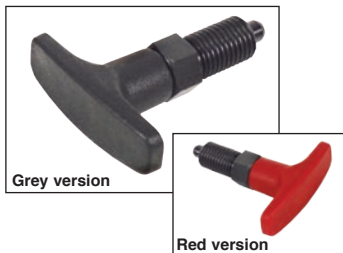

# INDEX bolt with T handle

PITA  
PITB

Steel - thermoplastic

**- Indexing bolt with T-handle**

- The T-handle allows a good grip for easy clamping with low effort.

- Materials:

Burnished steel, class 5.8

T-handle : thermoplastic dark grey  
RAL7021 or signal red RAL3020

Shape A

Shape B

## DISCOUNTS

Qty	1+	6+	20+
Disc.	List	-10%	On request

Part number	Colour	A	B	ØD	ØD1	L	L1	L2	L3	H	SW1	Spring force (N)		Price each 1 to 5
												Initial F1	Final F2	
<b>Shape A - No nut</b>														
PITA12-50/G	Grey	50	15,5	6	M12x1,5	58	20	8	17	6	14	6	14	9,22 €
PITA16-60/G	Grey	60	18,0	8	M16x1,5	77	26	10	23	8	19	15	35	11,88 €
PITA19-20/G	Grey	72	19,0	10	M20x1,5	84	28	12	25	10	22	15	34	17,24 €
PITA12-50/R	Red	50	15,5	6	M12x1,5	58	20	8	17	6	14	6	14	9,22 €
PITA16-60/R	Red	60	18,0	8	M16x1,5	77	26	10	23	8	19	15	35	11,88 €
PITA19-20/R	Red	72	19,0	10	M20x1,5	84	28	12	25	10	22	15	34	17,24 €
<b>Shape B - With nut</b>														
PITB12-50/G	Grey	50	15,5	6	M12x1,5	58	20	8	17	6	14	6	14	9,51 €
PITB16-60/G	Grey	60	18,0	8	M16x1,5	77	26	10	23	8	19	15	35	12,68 €
PITB19-20/G	Grey	72	19,0	10	M20x1,5	84	28	12	25	10	22	15	34	18,09 €
PITB12-50/R	Red	50	15,5	6	M12x1,5	58	20	8	17	6	14	6	14	9,51 €
PITB16-60/R	Red	60	18,0	8	M16x1,5	77	26	10	23	8	19	15	35	12,68 €
PITB19-20/R	Red	72	19,0	10	M20x1,5	84	28	12	25	10	22	15	34	18,08 €