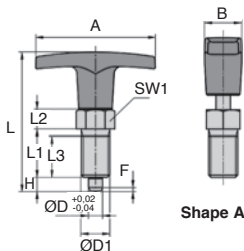

# INDEX bolt with T handle

PITA  
PITB

Steel - thermoplastic

**- Indexing bolt with T-handle**

- The T-handle allows a good grip for easy clamping with low effort.

- Materials:

Burnished steel, class 5.8

T-handle : thermoplastic dark grey  
RAL7021 or signal red RAL3020

Shape A

Shape B

## DISCOUNTS

Qty	1+	6+	20+
Disc.	List	-10%	On request

Part number	Colour	A	B	ØD	ØD1	L	L1	L2	L3	H	SW1	Spring force (N)		Price each 1 to 5
												Initial F1	Final F2	
<b>Shape A - No nut</b>														
PITA12-50/G	Grey	50	15,5	6	M12x1,5	58	20	8	17	6	14	6	14	9,22 €
PITA16-60/G	Grey	60	18,0	8	M16x1,5	77	26	10	23	8	19	15	35	11,88 €
PITA19-20/G	Grey	72	19,0	10	M20x1,5	84	28	12	25	10	22	15	34	17,24 €
PITA12-50/R	Red	50	15,5	6	M12x1,5	58	20	8	17	6	14	6	14	9,22 €
PITA16-60/R	Red	60	18,0	8	M16x1,5	77	26	10	23	8	19	15	35	11,88 €
PITA19-20/R	Red	72	19,0	10	M20x1,5	84	28	12	25	10	22	15	34	17,24 €
<b>Shape B - With nut</b>														
PITB12-50/G	Grey	50	15,5	6	M12x1,5	58	20	8	17	6	14	6	14	9,51 €
PITB16-60/G	Grey	60	18,0	8	M16x1,5	77	26	10	23	8	19	15	35	12,68 €
PITB19-20/G	Grey	72	19,0	10	M20x1,5	84	28	12	25	10	22	15	34	18,09 €
PITB12-50/R	Red	50	15,5	6	M12x1,5	58	20	8	17	6	14	6	14	9,51 €
PITB16-60/R	Red	60	18,0	8	M16x1,5	77	26	10	23	8	19	15	35	12,68 €
PITB19-20/R	Red	72	19,0	10	M20x1,5	84	28	12	25	10	22	15	34	18,08 €

Dimensions in mm