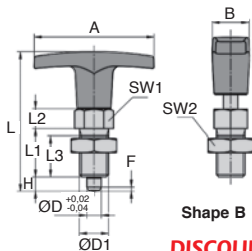

# INDEX bolt with T handle

PITA  
PITB

Steel - thermoplastic

**- Indexing bolt with T-handle**

- The T-handle allows a good grip for easy clamping with low effort.

- Materials:

Burnished steel, class 5.8

T-handle : thermoplastic dark grey  
RAL7021 or signal red RAL3020

Shape A

Shape B

## DISCOUNTS

Qty	1+	6+	20+
Disc.	List	-10%	On request

Part number	Colour	A	B	ØD	ØD1	L	L1	L2	L3	H	SW1	Spring force (N)		Price each 1 to 5
												Initial F1	Final F2	
<b>Shape A - No nut</b>														
PITA12-50/G	Grey	50	15,5	6	M12x1,5	58	20	8	17	6	14	6	14	9,22 €
PITA16-60/G	Grey	60	18,0	8	M16x1,5	77	26	10	23	8	19	15	35	11,88 €
PITA19-20/G	Grey	72	19,0	10	M20x1,5	84	28	12	25	10	22	15	34	17,24 €
PITA12-50/R	Red	50	15,5	6	M12x1,5	58	20	8	17	6	14	6	14	9,22 €
PITA16-60/R	Red	60	18,0	8	M16x1,5	77	26	10	23	8	19	15	35	11,88 €
PITA19-20/R	Red	72	19,0	10	M20x1,5	84	28	12	25	10	22	15	34	17,24 €
<b>Shape B - With nut</b>														
PITB12-50/G	Grey	50	15,5	6	M12x1,5	58	20	8	17	6	14	6	14	9,51 €
PITB16-60/G	Grey	60	18,0	8	M16x1,5	77	26	10	23	8	19	15	35	12,68 €
PITB19-20/G	Grey	72	19,0	10	M20x1,5	84	28	12	25	10	22	15	34	18,09 €
PITB12-50/R	Red	50	15,5	6	M12x1,5	58	20	8	17	6	14	6	14	9,51 €
PITB16-60/R	Red	60	18,0	8	M16x1,5	77	26	10	23	8	19	15	35	12,68 €
PITB19-20/R	Red	72	19,0	10	M20x1,5	84	28	12	25	10	22	15	34	18,08 €

Dimensions in mm