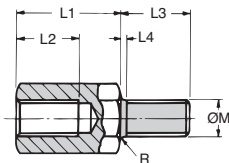

Hexagonal spacer

MPB

Brass

- Male/female pillar
- Material:
nickel plated brass
- Sold by the packet

DISCOUNTS

N° packets	1+	5+	20+	100+
Discount	Prix -20%	-30%	On request	

Part number	Thread	ØM	L1	L2	L3	L4	AF	R	Qty. per packet	Stock*	Price per packet
MPB2-5/B	M2		5	3	6	0,70	4	0,10	20	✓	4,98 €
MPB2-8/B	M2		8	4	6	0,70	4	0,10	20	✓	5,25 €
MPB2-10/B	M2		10	6	6	0,70	4	0,10	20	✓	5,67 €
MPB2-12/B	M2		12	8	6	0,70	4	0,10	20	✓	5,94 €
MPB2-20/B	M2		20	8	6	0,70	4	0,10	20	✓	8,40 €
MPB2-25/B	M2		25	8	6	0,70	4	0,10	20	-	10,79 €
MPB2.5-5/B	M2,5		5	3	6	0,80	5	0,10	20	✓	4,85 €
MPB2.5-8/B	M2,5		8	4	6	0,80	5	0,10	20	✓	5,25 €
MPB2.5-10/B	M2,5		10	6	6	0,80	5	0,10	20	✓	5,67 €
MPB2.5-12/B	M2,5		12	8	6	0,80	5	0,10	20	✓	6,30 €
MPB2.5-15/B	M2,5		15	8	6	0,80	5	0,10	20	✓	6,98 €
MPB2.5-20/B	M2,5		20	8	6	0,80	5	0,10	20	✓	8,55 €
MPB2.5-25/B	M2,5		25	8	6	0,80	5	0,10	20	✓	9,49 €
MPB2.5-30/B	M2,5		30	8	6	0,80	5	0,10	20	✓	11,17 €
MPB2.5-35/B	M2,5		35	8	6	0,80	5	0,10	20	-	13,42 €

*Depending on availability - Dimensions in mm

Our other products

Adjustable latch clamp with strike plate, Stroke from 96mm to 121,7mm

Slotted spring plunger with ball tip, Stainless steel 303

Ball transfer unit plain fit, High