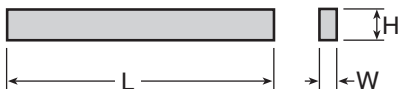

Steel C45 or Stainless steel 316
**KS
KSss**

- Long key bars to be cut to the desired length

- Conform to DIN6880

Material

Steel C45 (Breaking strength

50kg/mm² mini)

Stainless steel 316Ti

(X6CrNiMoTi17-12-2)

DISCOUNTS

Qty	1+	6+	20+
Disc.	List	-15%	On request

Part number	W	H	L	Stock*		Price each 1 to 5		
				Steel	Stainless	Steel	Stainless	
Steel	Stainless	(h9)	(h11)	(mm)				
KS2-500	-	2	2	500	-	-	5,80 €	-
KS3-500	-	3	3	500	-	-	5,00 €	-
KS4-500	-	4	4	500	-	-	6,00 €	-
KS5-500	KS5-500/SS	5	5	500	-	-	7,70 €	56,84 €
KS6-500	KS6-500/SS	6	6	500	-	-	9,85 €	58,58 €
KS8-500	-	8	8	500	-	-	11,44 €	-
KS87-500	KS87-500/SS	8	7	500	-	-	9,84 €	83,04 €
KS10-500	-	10	10	500	-	-	16,72 €	-
KS108-500	KS108-500/SS	10	8	500	-	-	14,00 €	115,99 €
KS12-500	-	12	12	500	-	-	21,93 €	-
KS128-500	KS128-500/SS	12	8	500	-	-	12,57 €	139,59 €
KS14-500	-	14	14	500	-	-	25,89 €	-
KS149-500	KS149-500/SS	14	9	500	-	-	16,50 €	189,98 €
KS1610-500	KS1610-500/SS	16	10	500	-	-	20,94 €	235,43 €
KS1811-500	KS1811-500/SS	18	11	500	-	-	25,92 €	281,48 €
KS2012-500	-	20	12	500	-	-	29,46 €	-
KS2214-500	KS2214-500/SS	22	14	500	-	-	38,19 €	423,38 €
KS2514-500	-	25	14	500	-	-	43,35 €	-