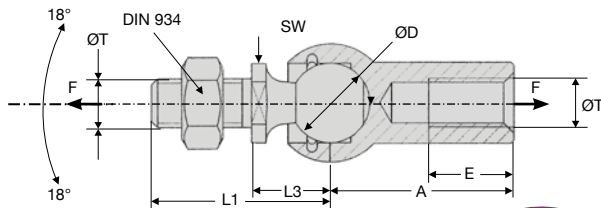

NEW
DISCOUNTS

DISCOUNTS **A** / steel

Qty	1+	6+	20+	40+	60+
Disc.	Price	-20%	-30%	-50%	On request

DISCOUNTS **B** / stainless steel

Qty	1+	6+	20+	40+	60+
Disc.	Price	-15%	-20%	-30%	On request

Part number	ØD	ØT	A	L1	L3	E	SW	Axial load F (N)	Weight (kg)	Stock*	Price each 1 to 5
Steel											
IBJ-5	8	M5	22	19,2	9	10,2	7	30	0,015	✓	A 5,35 €
IBJ-6	10	M6	25	23,5	11	11,5	8	40	0,025	✓	A 6,86 €
IBJ-8	13	M8	30	29,5	13	14,0	11	60	0,053	✓	A 7,25 €
IBJ-10	16	M10	35	36,0	16	15,5	13	80	0,104	✓	A 10,05 €
IBJ-14x1.5	19	M14x1,5	45	48,0	20	21,5	16	100	0,221	✓	A 25,66 €
Stainless Steel											
IBJ-5/SS	8	M5	22	19,2	9	10,2	7	30	0,015	✓	B 9,64 €
IBJ-6/SS	10	M6	25	23,5	11	11,5	8	40	0,025	✓	B 11,55 €
IBJ-8/SS	13	M8	30	29,5	13	14,0	11	60	0,055	✓	B 12,68 €
IBJ-10/SS	16	M10	35	36,0	16	15,5	13	80	0,105	-	B 20,76 €

*Depending on availability - Dimensions in mm