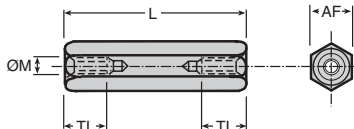

Hexagonal spacer

Ste Bra Stock

HSE
HSB

Steel or Brass

- Female/female pillar
- Material: Zn3-5BL steel zinc-plated by electrolysis or brass
- Sold by the packet

DISCOUNTS

N° packets	1+	5+	20+	100+
Discount	Prix -20%	-30%	On request	

Part number	Thread	ØM	L	TL	AF	Qty. per packet	Stock*		Price per packet	
							Steel	Brass	Steel	Brass
-	HSB2-5/B	M2	5	5	4	20	-	✓	-	3,64 €
-	HSB2-8/B	M2	8	8	4	20	-	✓	-	3,86 €
-	HSB2-10/B	M2	10	10	4	20	-	✓	-	4,09 €
-	HSB2-12/B	M2	12	12	4	20	-	✓	-	4,41 €
-	HSB2-15/B	M2	15	15	4	20	-	✓	-	5,78 €
-	HSB2-20/B	M2	20	20	4	20	-	✓	-	6,91 €
-	HSB2-25/B	M2	25	8	4	20	-	✓	-	10,40 €
-	HSB2-35/B	M2	35	8	4	20	-	-	-	13,99 €
-	HSB2-40/B	M2	40	8	4	20	-	✓	-	17,35 €
HSE2.5-5/B	HSB2.5-5/B	M2,5	5	5	5	20	✓	✓	5,97 €	3,41 €
-	HSB2.5-8/B	M2,5	8	8	5	20	-	✓	-	3,74 €
HSE2.5-10/B	HSB2.5-10/B	M2,5	10	10	5	20	✓	✓	6,91 €	4,67 €
-	HSB2.5-12/B	M2,5	12	12	5	20	-	✓	-	4,31 €
HSE2.5-15/B	-	M2,5	15	15	5	20	-	-	8,46 €	-
HSE2.5-20/B	HSB2.5-20/B	M2,5	20	20	5	20	-	-	10,46 €	6,84 €
HSE2.5-30/B	HSB2.5-30/B	M2,5	30	10	5	20	-	-	9,95 €	9,09 €
-	HSB3-5/B	M3	5	5	5	20	-	✓	-	3,20 €
HSE3-8/B	HSB3-8/B	M3	8	8	5	20	✓	✓	4,82 €	3,51 €
HSE3-10/B	HSB3-10/B	M3	10	10	5	20	✓	✓	4,38 €	3,74 €
HSE3-12/B	HSB3-12/B	M3	12	12	5	20	✓	✓	4,61 €	4,09 €
HSE3-15/B	HSB3-15/B	M3	15	15	5	20	✓	✓	5,78 €	4,41 €
HSE3-18/B	HSB3-18/B	M3	18	18	5	20	✓	-	6,37 €	4,98 €
HSE3-20/B	HSB3-20/B	M3	20	20	5	20	✓	✓	5,98 €	5,50 €
HSE3-25/B	HSB3-25/B	M3	25	10	5	20	✓	✓	5,91 €	6,33 €
HSE3-30/B	HSB3-30/B	M3	30	10	5	20	✓	-	7,07 €	7,23 €
HSE3-35/B	HSB3-35/B	M3	35	10	5	20	✓	✓	7,43 €	8,48 €
HSE3-40/B	HSB3-40/B	M3	40	10	5	20	✓	✓	6,66 €	10,49 €
HSE3-45/B	HSB3-45/B	M3	45	10	5	20	-	-	8,07 €	13,51 €
HSE3-50/B	HSB3-50/B	M3	50	10	5	20	-	-	13,04 €	12,87 €
HSE3-55/B	-	M3	55	10	5	20	-	-	13,61 €	-
HSE3-60/B	HSB3-60/B	M3	60	10	5	20	-	-	12,09 €	14,89 €
HSE3-70/B	-	M3	70	10	5	20	-	-	15,40 €	-