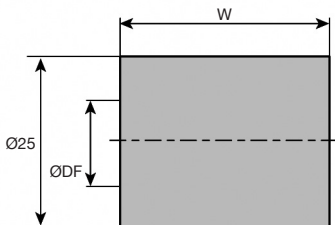

DISCOUNTS

Qty	1+	50+	100+
Disc. List	-5%	On request	

Part number	ØDF	W	Weight (kg)	Stock*	Price each 1 to 49
GAL12-25-39	12	39	0,01	✓	1,13 €
GAL16-25-39	16	39	0,01	✓	1,13 €
GAL18-25-39	18	39	0,01	-	1,13 €
GAL20-25-39	20	39	0,01	✓	1,13 €