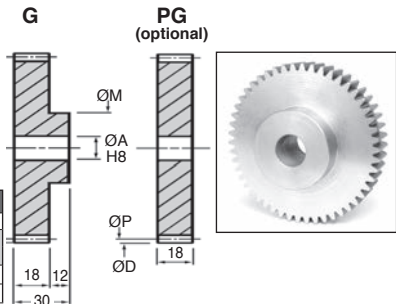

## Module 1.75

- Precision class 9
- Pressure angle 20°
- Linear speed 300m/min

## Steel 20NCD2

| Torque and power indication |             |          |       |       |
|-----------------------------|-------------|----------|-------|-------|
| For 50 teeth at 1000 rpm    |             |          |       |       |
|                             | 20NCD2      | 20NCD2   |       |       |
|                             | Z10CNF18.09 | hardened | brass | fibre |
| Nm                          | 16          | 75       | 8     | 6.40  |
| kW                          | 1.72        | 7.83     | 0.86  | 0.67  |

On request

↓ **Gears available up to this size** ↓

|                  |            |               |               |                               |                   |
|------------------|------------|---------------|---------------|-------------------------------|-------------------|
| <b>G1.75-335</b> | <b>335</b> | <b>586,25</b> | <b>589,75</b> | <b>Dimensions: contact us</b> | <b>On request</b> |
|------------------|------------|---------------|---------------|-------------------------------|-------------------|

*Dimensions in mm*