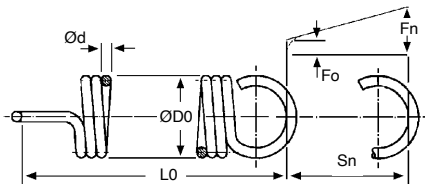

### DISCOUNTS

| Qty   | 1+   | 5+  | 10+  | 25+        |
|-------|------|-----|------|------------|
| Disc. | List | -5% | -20% | On request |

| Part number | Free Wire Ød | Rate Ø D0 | Max length L0 | Max C N/mm | deflection (mm) | load (N) | Stock* | Price each 1 to 4 |
|-------------|--------------|-----------|---------------|------------|-----------------|----------|--------|-------------------|
| ET4230      | 2,00         | 10,00     | 31,60         | 27,31      | 5,90            | 185,00   | -      | 8,78 €            |
| ET4231      | 2,00         | 10,00     | 43,60         | 17,09      | 9,40            | 185,00   | -      | 8,78 €            |
| ET4232      | 2,00         | 10,00     | 61,60         | 10,99      | 14,70           | 185,00   | -      | 8,78 €            |
| ET4233      | 2,00         | 14,00     | 38,00         | 8,09       | 14,70           | 138,00   | -      | 8,78 €            |
| ET4234      | 2,00         | 14,00     | 50,00         | 5,05       | 23,60           | 138,00   | -      | 8,78 €            |
| ET4235      | 2,00         | 14,00     | 68,00         | 3,24       | 36,90           | 138,00   | -      | 8,78 €            |
| ET4236      | 2,00         | 14,00     | 98,00         | 2,02       | 59,00           | 138,00   | -      | 8,78 €            |
| ET4237      | 2,00         | 22,00     | 50,80         | 1,74       | 44,70           | 90,00    | ✓      | 8,94 €            |
| ET4238      | 2,00         | 22,00     | 62,80         | 1,09       | 71,50           | 90,00    | ✓      | 8,94 €            |
| ET4239      | 2,00         | 22,00     | 80,80         | 0,70       | 112,00          | 90,00    | -      | 8,94 €            |
| ET4240      | 2,00         | 22,00     | 111,00        | 0,44       | 179,00          | 90,00    | ✓      | 8,94 €            |
| ET4241      | 2,00         | 22,00     | 151,00        | 0,29       | 268,00          | 90,00    | -      | 9,18 €            |