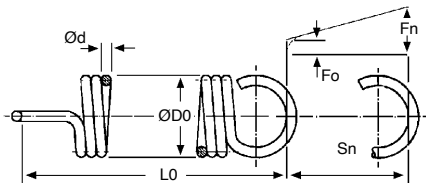

### DISCOUNTS

|       |      |     |      |            |
|-------|------|-----|------|------------|
| Qty   | 1+   | 5+  | 10+  | 25+        |
| Disc. | List | -5% | -20% | On request |

| Part number | Free Wire Ød | Rate Ø D0 | Max. length L0 | Max. C N/mm | deflection (mm) | load (N) | Price each 1 to 4 |
|-------------|--------------|-----------|----------------|-------------|-----------------|----------|-------------------|
| ET4285      | 3,20         | 36,00     | 82,60          | 2,59        | 68,40           | 205,00   | 9,18 €            |
| ET4286      | 3,20         | 36,00     | 102,00         | 1,62        | 109,00          | 205,00   | 9,18 €            |
| ET4287      | 3,20         | 36,00     | 131,00         | 1,04        | 171,00          | 205,00   | 9,47 €            |
| ET4288      | 3,20         | 36,00     | 179,00         | 0,65        | 274,00          | 205,00   | 9,79 €            |
| ET4289      | 3,20         | 36,00     | 243,00         | 0,43        | 410,00          | 205,00   | 14,07 €           |
| ET4290      | 3,60         | 18,00     | 56,90          | 49,13       | 9,40            | 540,00   | 16,10 €           |
| ET4291      | 3,60         | 18,00     | 78,50          | 30,75       | 15,00           | 540,00   | 16,10 €           |
| ET4292      | 3,60         | 18,00     | 111,00         | 19,67       | 23,40           | 540,00   | 16,10 €           |
| ET4293      | 3,60         | 25,00     | 68,10          | 15,03       | 23,00           | 405,00   | 16,10 €           |
| ET4294      | 3,60         | 25,00     | 89,70          | 9,36        | 36,80           | 405,00   | 16,10 €           |
| ET4295      | 3,60         | 25,00     | 122,00         | 6,00        | 57,60           | 405,00   | 16,10 €           |
| ET4296      | 3,60         | 25,00     | 176,00         | 3,75        | 92,10           | 405,00   | 16,76 €           |