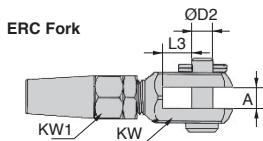

Quick fitting cable terminals

Sta

ERCss
ERLss

Fork and eye versions

- Cable terminals for wires, manual crimping

- Material: Stainless steel 316

Advantage

- Rapid manual assembly

ERL Eye

ERC Fork

stainless steel

Manually crimped

ERC Fork

ERL Eye

ØD1
Cable
Ø

ØD1
Cable
Ø

DISCOUNTS

Qty	1+	4+	10+	15+
Disc.	List	-10%	-20%	On request

Part number	ØD1	ØD2	A	L1	L2	L3	KW	KW1	Weight (g)	Stock*	Price each 1 to 3
Fork											
ERC3-6/SS	3	6	6,25	49,0	57,0	8,0	12	14	40	✓	28,96 €
ERC4-8/SS	4	8	7,90	60,5	71,4	8,3	14	19	80	✓	34,07 €
ERC5-10/SS	5	10	9,70	69,0	79,0	10,0	16	22	120	-	40,27 €
ERC6-12/SS	6	12	11,00	81,0	93,0	12,0	19	27	210	✓	50,66 €
ERC8-14/SS	8	14	13,00	106,0	120,0	15,0	24	30	376	-	69,70 €
Eye											
ERL3-6/SS	3	6	6	48	57	-	10	12	34	✓	30,38 €
ERL4-8/SS	4	8	7	56	69	-	14	14	62	-	34,66 €
ERL5-10/SS	5	10	8	66	82	-	14	16	88	-	40,91 €
ERL6-13/SS	6	13	9	83	100	-	17	19	154	-	49,95 €
ERL8-14/SS	8	14	10	102	123	-	19	24	278	-	65,82 €