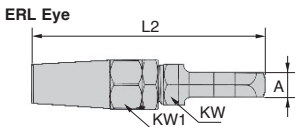

ERL Eye

ERC Fork

stainless steel

Manually crimped

ERC Fork

ERL Eye

ØD1
Cable
Ø

ØD1
Cable
Ø

DISCOUNTS

Qty	1+	4+	10+	15+
Disc.	List	-10%	-20%	On request

Part number	ØD1	ØD2	A	L1	L2	L3	KW	KW1	Weight (g)	Stock*	Price each 1 to 3
Fork											
ERC3-6/SS	3	6	6,25	49,0	57,0	8,0	12	14	40	✓	28,96 €
ERC4-8/SS	4	8	7,90	60,5	71,4	8,3	14	19	80	✓	34,07 €
ERC5-10/SS	5	10	9,70	69,0	79,0	10,0	16	22	120	-	40,27 €
ERC6-12/SS	6	12	11,00	81,0	93,0	12,0	19	27	210	✓	50,66 €
ERC8-14/SS	8	14	13,00	106,0	120,0	15,0	24	30	376	-	69,70 €
Eye											
ERL3-6/SS	3	6	6	48	57	-	10	12	34	✓	30,38 €
ERL4-8/SS	4	8	7	56	69	-	14	14	62	-	34,66 €
ERL5-10/SS	5	10	8	66	82	-	14	16	88	-	40,91 €
ERL6-13/SS	6	13	9	83	100	-	17	19	154	-	49,95 €
ERL8-14/SS	8	14	10	102	123	-	19	24	278	-	65,82 €