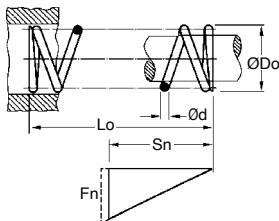

DISCOUNTS

Qty	1+	5+	10+	25+
Disc.	List	-5%	-20%	On request

Part number	Wire Ød	External ØDo	N° active coils	Free length Lo	Rate C N/mm	Max. deflection Sn (mm)	Max. load Fn (N)	Price each
CD2353	4,00	24,00	3,50	33,50	79,94	11,30	918,00	✓ 9,47 €
CD2354	4,00	24,00	5,50	49,00	50,87	18,00	918,00	✓ 9,47 €
CD2355	4,00	24,00	8,50	72,00	32,93	27,80	918,00	✓ 9,47 €
CD2356	4,00	24,00	12,50	105,00	22,41	43,30	918,00	- 9,47 €
CD2357	4,00	24,00	18,50	150,00	15,07	62,30	918,00	- 9,79 €
CD2358	4,00	29,00	3,50	41,00	40,93	18,10	732,00	- 16,10 €
CD2359	4,00	29,00	5,50	60,50	26,02	28,30	732,00	✓ 16,10 €
CD2360	4,00	29,00	8,50	89,50	16,84	43,50	732,00	✓ 16,10 €
CD2361	4,00	29,00	12,50	130,00	1,46	65,50	732,00	✓ 16,10 €
CD2362	4,00	29,00	18,50	185,00	7,75	92,90	732,00	- 16,10 €
CD2363	4,00	36,00	3,50	53,50	19,54	29,50	572,00	- 16,10 €
CD2364	4,00	36,00	5,50	79,50	12,39	46,20	572,00	✓ 16,10 €
CD2365	4,00	36,00	8,50	120,00	8,03	72,80	572,00	✓ 16,10 €
CD2366	4,00	36,00	12,50	170,00	5,45	104,00	572,00	- 16,10 €
CD2367	4,00	36,00	18,50	250,00	3,69	156,00	572,00	- 16,10 €
CD2368	4,00	44,00	3,50	71,00	10,02	45,80	458,00	✓ 16,10 €
CD2369	4,00	44,00	5,50	105,00	6,36	69,90	458,00	- 16,10 €
CD2370	4,00	44,00	8,50	160,00	4,11	110,00	458,00	- 16,76 €
CD2371	4,00	44,00	12,50	235,00	2,80	165,00	458,00	- 18,15 €
CD2372	4,00	44,00	18,50	340,00	1,89	240,00	458,00	- 18,15 €