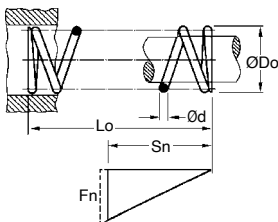

Compression spring **DIN 2095**

CD

Stainless steel piano wire

- Material :

Piano springs: Stainless steel conforming to DIN17224, stainless steel 302

- Right hand wound

- Ends:

Wire $\leq 0.8\text{mm}$ squared, not ground
Wire $> 0.8\text{mm}$, squared and ground

- Operating temperature : 60°C max

- These springs are recommended for static or medium dynamic loads

- Tolerances: All the dimensions and load values given conform to DIN2095 (Grade 2)

**75+ pieces?
Contact us**

Info.

- These springs are not preset

- Free length L_0 will reduce slightly after first operations under load

- For custom made springs, please contact us (Minimum quantity may apply)

DISCOUNTS

Qty	1+	5+	10+	25+
Disc.	List	-5%	-20%	On request

Part number	Wire Ød	External Ø Do	N° active coils	Free length Lo	Rate C N/mm	Max. deflection Sn (mm)	Max. load Fn (N)	Price each 1 to 4
CD2418	6,30	56,30	18,50	365,00	5,90	215,00	1270,00	19,52 €
CD2419	6,30	69,30	3,5	105,00	15,70	65,00	1010,00	20,05 €
CD2420	6,30	69,30	5,5	155,00	10,50	99,00	1010,00	21,89 €
CD2421	6,30	69,30	8,5	253,00	6,50	155,00	1010,00	24,94 €
CD2422	6,30	69,30	12,5	340,00	4,40	227,00	1010,00	28,49 €
CD2423	6,30	69,30	18,5	500,00	3,00	339,00	1010,00	20,05 €
CD2424	6,30	86,30	3,5	145,00	7,70	103,00	800,00	21,89 €
CD2425	6,30	86,30	5,5	220,00	4,90	160,00	800,00	26,05 €
CD2426	6,30	86,30	8,5	335,00	3,20	260,00	800,00	28,49 €
CD2427	6,30	86,30	12,5	490,00	2,20	370,00	800,00	34,70 €
CD2428	6,30	86,30	18,5	720,00	1,50	548,00	800,00	15,46 €
CD2429	8,00	48,00	3,5	65,00	159,00	21,00	3030,00	15,46 €
CD2430	8,00	48,00	5,5	90,00	102,20	29,00	3030,00	19,52 €
CD2431	8,00	48,00	8,5	135,00	66,10	48,00	3030,00	21,28 €
CD2432	8,00	48,00	12,5	190,00	44,70	68,00	3030,00	24,94 €
CD2433	8,00	48,00	18,5	275,00	30,10	101,00	3030,00	17,01 €
CD2434	8,00	58,00	3,5	75,00	81,90	30,00	2425,00	19,52 €
CD2435	8,00	58,00	5,5	110,00	52,20	46,00	2425,00	21,28 €
CD2436	8,00	58,00	8,5	160,00	33,70	70,00	2425,00	21,89 €
CD2437	8,00	58,00	12,5	230,00	22,90	103,00	2425,00	22,40 €

Dimensions in mm