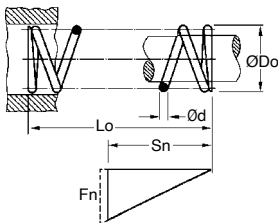

- Material :

Piano springs: Stainless steel conforming to DIN17224, stainless steel 302

- Right hand wound

- Ends:

Wire $\leq 0.8\text{mm}$ squared, not ground
Wire $> 0.8\text{mm}$, squared and ground

- Operating temperature : 60°C max

- These springs are recommended for static or medium dynamic loads

- Tolerances: All the dimensions and load values given conform to DIN2095 (Grade 2)

**75+ pieces?
Contact us**

Info.

- These springs are not preset
- Free length L_0 will reduce slightly after first operations under load
- For custom made springs, please contact us (Minimum quantity may apply)

DISCOUNTS

Qty	1+	5+	10+	25+
Disc.	List	-5%	-20%	On request

Part number	Wire Ød	External ØDo	N° active coils	Free length Lo	Rate C N/mm	Max. deflection Sn (mm)	Max. load Fn (N)	Price each
CD2289	2,20	15,00	3,50	20,00	27,88	7,60	222,00	8,94 €
CD2290	2,20	15,00	5,50	30,20	17,77	12,50	222,00	8,94 €
CD2291	2,20	15,00	9,50	48,90	10,27	21,60	222,00	8,94 €
CD2292	2,20	24,00	3,50	39,20	5,64	25,00	142,00	8,94 €
CD2293	2,20	24,00	5,50	59,10	3,60	39,50	142,00	8,94 €
CD2294	2,50	15,00	3,50	22,00	50,12	8,00	402,00	9,18 €
CD2295	2,50	15,00	5,50	32,00	31,93	12,50	402,00	9,18 €
CD2296	2,50	15,00	8,50	47,50	20,64	19,70	402,00	9,18 €
CD2297	2,50	15,00	12,50	67,50	13,98	28,80	402,00	9,18 €
CD2298	2,50	15,00	18,50	98,00	9,43	42,90	402,00	9,18 €
CD2299	2,50	18,50	3,50	27,50	23,83	12,90	313,00	9,18 €
CD2300	2,50	18,50	5,50	41,00	15,16	20,50	313,00	9,18 €
CD2301	2,50	18,50	8,50	61,00	9,85	31,70	313,00	9,18 €
CD2302	2,50	18,50	12,50	88,00	6,68	46,90	313,00	9,18 €
CD2303	2,50	18,50	18,50	130,00	4,51	71,10	313,00	9,47 €
CD2304	2,50	22,50	3,50	36,00	12,21	20,50	251,00	9,18 €
CD2305	2,50	22,50	5,50	54,00	7,77	32,10	251,00	9,18 €
CD2306	2,50	22,50	8,50	81,50	5,02	50,00	251,00	9,18 €
CD2307	2,50	22,50	12,50	120,00	3,42	75,70	251,00	9,47 €
CD2308	2,50	22,50	18,50	175,00	2,31	111,00	251,00	9,47 €

*Depending on availability - Dimensions in mm