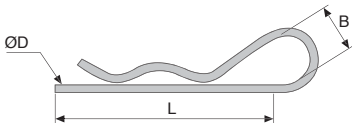

Box contents

Quantity	ØD	L
50	2	47
40	2,5	64
30	3	68
8	4	86
5	5	97
5	6	108

DISCOUNTS

Qty	1+	2+	5+
Disc.	List	-5%	On request

Part number	Quantity per box	Price each
BOX-BETA	138 pieces	90,78 €

Dimensions in mm