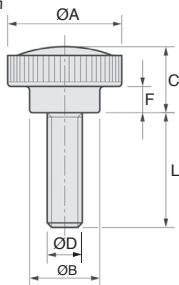

Knurled knob, male

BMM Technopolymer, steel or stainless steel stud

- Small fixing knob

- Materials:

Black polyamide, matt surface finish
Threaded stud: chromed steel
or stainless steel

Info

- Can be used with **BMF** female knurled knobs to make a manual bolted assembly

DISCOUNTS

Qty	1+	10+	20+	50+	100+	200+
Disc.	Net	-5%	-10%	-15%	-20%	On request

Part N°		Weight							Price each 1 to 9	
Steel	Stainless steel	ØA	ØB	C	ØD	L	F	(g)	Acier	Inox
BMM15-M4-10		15	11	14	M4	10	7	4	1,18 €	
BMM15-M4-15		15	11	14	M4	15	7	4	1,26 €	
BMM15-M5-10		15	11	14	M5	10	7	4	1,22 €	
BMM22-M4-10		22	15	14	M4	10	6	6	1,26 €	
BMM22-M4-25		22	15	14	M4	25	6	6	1,34 €	
BMM22-M5-10	BMM22-M5-10/SS	22	15	14	M5	10	6	7	1,26 €	3,31 €
BMM22-M5-15		22	15	14	M5	15	6	7	1,26 €	
BMM22-M6-10		22	15	14	M6	10	6	8	1,34 €	
BMM22-M6-20		22	15	14	M6	20	6	9	1,34 €	
BMM22-M6-30		22	15	14	M6	30	6	11	1,43 €	
BMM22-M6-40		22	15	14	M6	40	6	13	1,47 €	
BMM26-M5-10		26	16	15	M5	10	6	9	1,47 €	
BMM26-M5-25		26	16	15	M5	25	6	11	1,47 €	
BMM26-M6-10		26	16	15	M6	10	6	10	1,47 €	
BMM26-M6-20	BMM26-M6-20/SS	26	16	15	M6	20	6	12	1,47 €	3,43 €
BMM26-M6-40		26	16	15	M6	40	6	15	1,55 €	
BMM26-M8-25		26	16	15	M8	25	6	17	1,63 €	
BMM32-M6-20		32	19	18	M6	20	8	14	1,63 €	
BMM32-M6-40		32	19	18	M6	40	8	18	1,71 €	
BMM32-M8-15		32	19	18	M8	15	8	19	1,79 €	
BMM32-M8-40		32	19	18	M8	40	8	27	1,92 €	

All dimensions in mm

Our other products

CAB

Stainless steel cable,
Stainless steel

WJUM20

Drylin® W bearing
block, Slide

ALIDRP240

24V DC power supply,
10 A

T5M T10M

T type timing belt per
metre, T10 Steel
cored polyurethane

BPLE

Ball transfer unit push
fit, Light

PR85

Articulated foot Ø83,
Ø 83

NSP

Right angled support
clamp, Right angled
support clamp