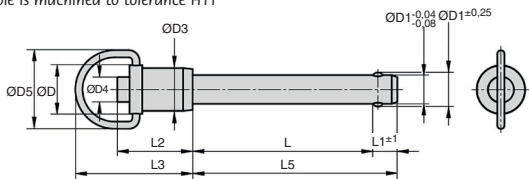

Ball lock pins, stainless steel

New Sta

BABPASS Ø5 à Ø12

With grip ring

- Self-blocking

- Materials:

Stainless steel rod 630 hardened 40HRC passivated
Grip and push button stainless steel 303, passivated
Stainless steel spring
stainless steel 440C balls hardened 58HRC and passivated

Advantages

- Ball lock pins are used for quick and easy fastening and joining of parts and workpieces.
- The hardened, high-tensile stainless steel pin permits extreme loads with low wear.

Assembly

- The drill hole is machined to tolerance H11

NEW

DISCOUNTS

Qty	1+	6+	10+
Disc. Price		-5%	On request

Part number	ØD1	L	ØD	ØD2	ØD3	ØD4	ØD5	L1	L2	L3	L5	Shearing force double each	
												shear (kN)	1 to 5
BAB5-10/PA/SS	5	10	15	5,54	11,9	5,8	29,5	6	23,4	36,8	16	24,4	27,92 €
BAB5-15/PA/SS	5	15	15	5,54	11,9	5,8	29,5	6	23,4	36,8	21	24,4	27,92 €
BAB5-20/PA/SS	5	20	15	5,54	11,9	5,8	29,5	6	23,4	36,8	26	24,4	27,92 €
BAB5-25/PA/SS	5	25	15	5,54	11,9	5,8	29,5	6	23,4	36,8	31	24,4	27,92 €
BAB5-30/PA/SS	5	30	15	5,54	11,9	5,8	29,5	6	23,4	36,8	36	24,4	28,48 €
BAB5-35/PA/SS	5	35	15	5,54	11,9	5,8	29,5	6	23,4	36,8	41	24,4	28,48 €
BAB5-40/PA/SS	5	40	15	5,54	11,9	5,8	29,5	6	23,4	36,8	46	24,4	28,48 €
BAB5-45/PA/SS	5	45	15	5,54	11,9	5,8	29,5	6	23,4	36,8	51	24,4	28,69 €
BAB5-50/PA/SS	5	50	15	5,54	11,9	5,8	29,5	6	23,4	36,8	56	24,4	28,69 €
BAB5-60/PA/SS	5	60	15	5,54	11,9	5,8	29,5	6	23,4	36,8	66	24,4	32,03 €
BAB5-70/PA/SS	5	70	15	5,54	11,9	5,8	29,5	6	23,4	36,8	76	24,4	32,03 €
BAB5-80/PA/SS	5	80	15	5,54	11,9	5,8	29,5	6	23,4	36,8	86	24,4	32,03 €
BAB5-90/PA/SS	5	90	15	5,54	11,9	5,8	29,5	6	23,4	36,8	96	24,4	33,05 €
BAB5-100/PA/SS	5	100	15	5,54	11,9	5,8	29,5	6	23,4	36,8	106	24,4	38,17 €