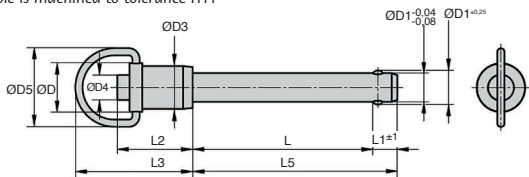

BABPASS

With grip ring

Ø5 to Ø12

- Self-blocking

- Materials:

Stainless steel rod 630 hardened 40HRC passivated
 Grip and push button stainless steel 303, passivated
 Stainless steel spring
 stainless steel 440C balls hardened 58HRC and passivated

Advantages

- Ball lock pins are used for quick and easy fastening and joining of parts and workpieces.
- The hardened, high-tensile stainless steel pin permits extreme loads with low wear.

Assembly

- The drill hole is machined to tolerance H11

DISCOUNTS

Qty	1+	6+	10+
Disc. Price		-5%	On request

Part number	ØD1	L	ØD	ØD2	ØD3	ØD4	ØD5	L1	L2	L3	L5	Shearing force double each	
												shear (kN)	Price 1 to 5
BAB5-10/PA/SS	5	10	15	5,54	11,9	5,8	29,5	6	23,4	36,8	16	24,4	41,61 €
BAB5-15/PA/SS	5	15	15	5,54	11,9	5,8	29,5	6	23,4	36,8	21	24,4	41,61 €
BAB5-20/PA/SS	5	20	15	5,54	11,9	5,8	29,5	6	23,4	36,8	26	24,4	41,61 €
BAB5-25/PA/SS	5	25	15	5,54	11,9	5,8	29,5	6	23,4	36,8	31	24,4	41,61 €
BAB5-30/PA/SS	5	30	15	5,54	11,9	5,8	29,5	6	23,4	36,8	36	24,4	42,46 €
BAB5-35/PA/SS	5	35	15	5,54	11,9	5,8	29,5	6	23,4	36,8	41	24,4	42,46 €
BAB5-40/PA/SS	5	40	15	5,54	11,9	5,8	29,5	6	23,4	36,8	46	24,4	42,46 €
BAB5-45/PA/SS	5	45	15	5,54	11,9	5,8	29,5	6	23,4	36,8	51	24,4	42,77 €
BAB5-50/PA/SS	5	50	15	5,54	11,9	5,8	29,5	6	23,4	36,8	56	24,4	42,77 €
BAB5-60/PA/SS	5	60	15	5,54	11,9	5,8	29,5	6	23,4	36,8	66	24,4	47,75 €
BAB5-70/PA/SS	5	70	15	5,54	11,9	5,8	29,5	6	23,4	36,8	76	24,4	47,75 €
BAB5-80/PA/SS	5	80	15	5,54	11,9	5,8	29,5	6	23,4	36,8	86	24,4	47,75 €
BAB5-90/PA/SS	5	90	15	5,54	11,9	5,8	29,5	6	23,4	36,8	96	24,4	49,29 €
BAB5-100/PA/SS	5	100	15	5,54	11,9	5,8	29,5	6	23,4	36,8	106	24,4	56,91 €