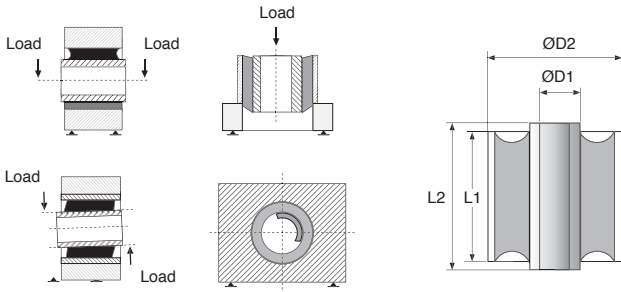

DISCOUNTS

Qty	1+	6+	10+	15+	20+	50+
Disc.	List	-10%	-15%	-20%	-25%	On request

Part number	ØD1	ØD2	L1	L2	Price each 1 to 5
ARTE8-16-17	8	16	15	17	9,16 €
ARTE8-16-28	8	16	25	28	10,72 €
ARTE8-20-17	8	20	15	17	9,42 €
ARTE8-22-16	8	22	10	16	10,52 €
ARTE10-18-20	10	18	18	20	11,46 €
ARTE10-20-24	10	20	20	24	21,79 €
ARTE10-22-17	10	22	15	17	9,51 €
ARTE10-22-30	10	22	25	30	10,23 €
ARTE10-24-17	10	24	14	17	11,95 €
ARTE10-25-24	10	25	20	24	12,18 €
ARTE10-27-51	10	27	45	51	12,18 €

Dimensions in mm

NEW!

DISCOUNTS

Qty	1+	6+	10+	15+	20+	50+
Disc.	List	-10%	-15%	-20%	-25%	On request

Part number	ØD1	ØD2	L1	L2	Price each 1 to 5
ARTE12-22-24	12	22	22	24	10,72 €
ARTE12-24-38	12	24	35	38	13,15 €
ARTE12-25-28	12	25	25	28	12,43 €
ARTE12-26-24	12	26	20	24	10,23 €
ARTE12-26-36	12	26	32	36	12,67 €
ARTE12-27-51	12	27	45	51	17,54 €
ARTE12-27-68	12	27	60	68	19,00 €
ARTE12-30-28	12	30	25	28	15,59 €
ARTE12-30-34	12	30	28	34	15,59 €
ARTE12-30-40	12	30	36	40	18,41 €
ARTE12-30-44	12	30	39	44	18,51 €
ARTE12-36-38	12	36	30	38	21,44 €
ARTE13-30-40	13	30	40	40	18,51 €
ARTE14-30-28	14	30	25	28	17,54 €
ARTE14-30-76	14	30	67	76	19,25 €
ARTE14-34-40	14	34	32	40	21,92 €
ARTE14-46-45	14	46	37	45	30,95 €
ARTE16-32-28	16	32	25	28	23,87 €
ARTE16-32-54	16	32	50	54	23,87 €
ARTE16-35-62	16	35	58	62	26,11 €
ARTE16-40-38	16	40	32	38	23,87 €
ARTE18-34-36	18	34	32	36	20,46 €
ARTE18-34-42	18	34	36	42	20,46 €
ARTE20-44-42	20	44	38	42	25,10 €
ARTE20-45-30	20	45	30	30	21,92 €
ARTE20-45-62	20	45	55	62	33,62 €
ARTE20-45-70	20	45	64	70	36,54 €
ARTE25-40-40	25	40	40	40	30,21 €
ARTE25-45-56	25	45	50	56	33,62 €
ARTE30-60-68	30	60	60	68	36,54 €
ARTE30-65-70	30	65	70	70	42,39 €
ARTE32-56-55	32	56	50	55	47,26 €
ARTE40-75-70	40	75	57	70	74,83 €
ARTE45-75-100	45	75	90	100	94,52 €
ARTE50-70-60	50	70	60	60	70,16 €
ARTE50-80-100	50	80	95	100	97,44 €

Dimensions in mm

Our other products

CAB

Stainless steel cable,
Stainless steel

RBGpl

Swivel castor with
plate, Steel - grey
rubber

PW_PWG15

Worm - precision
range, Stainless steel