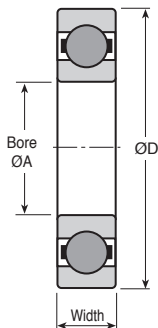

*Depending on availability - Dimensions in mm

DISCOUNTS

Qty	1+	6+	20+	40+	60+	100+
Disc.	List	-10%	-15%	-20%	-30%	On request

Part number	Bore ØA	ØD	Width	Max. speed (rpm)	Dynamic load (N)	Static load (N)	Stock*	Price each 1 to 5		
								2RS	Open	ZZ
Q61804	20	32	7	13 000	4 000	2 470	✓	7,19 €	7,98 €	6,76 €
Q6004	20	42	12	11 000	9 400	5 000	✓	6,36 €	5,56 €	5,56 €
Q6204	20	47	14	11 000	12 800	6 600	✓	7,98 €	6,10 €	6,23 €
Q6304	20	52	15	10 000	15 900	7 900	✓	11,19 €	7,98 €	8,23 €
Q61805	25	37	7	10 000	4 300	2 950	✓	10,78 €	9,70 €	9,70 €
Q6005	25	47	12	9 500	10 100	5 850	✓	6,49 €	6,10 €	6,23 €
Q6205	25	52	15	9 000	14 000	7 850	✓	8,89 €	7,30 €	7,44 €
Q61806	30	42	7	9 000	4 500	3 450	✓	11,45 €	11,83 €	12,92 €
Q6006	30	55	13	8 000	13 200	8 300	✓	10,91 €	7,19 €	7,30 €
Q6206	30	62	16	7 500	19 500	11 300	✓	14,12 €	9,70 €	9,85 €
Q61807	35	47	7	7 500	4 750	3 900	-	13,84 €	16,40 €	14,93 €
Q6007	35	62	14	6 700	16 000	10 300	-	12,12 €	8,50 €	8,65 €
Q6207	35	72	17	6 300	25 700	15 300	✓	18,39 €	12,50 €	12,78 €
Q61808	40	52	7	6 700	4 900	4 350	-	19,05 €	20,40 €	20,14 €
Q6008	40	68	15	6 000	16 800	11 500	✓	18,14 €	9,85 €	9,98 €
Q6208	40	80	18	5 600	29 100	17 800	✓	23,88 €	15,32 €	15,73 €
Q61809	45	58	7	6 000	5 350	5 250	-	26,30 €	34,30 €	26,02 €
Q6009	45	75	16	5 300	20 900	15 200	-	17,85 €	11,99 €	12,38 €
Q6209	45	85	19	5 300	31 500	20 400	-	27,09 €	18,14 €	18,39 €
Q61810	50	65	7	5 300	6 400	6 200	-	31,10 €	90,85 €	34,57 €
Q6010	50	80	16	4 800	21 800	16 600	-	23,88 €	14,66 €	14,01 €
Q6210	50	90	20	4 800	35 000	23 200	-	On request	20,28 €	20,79 €