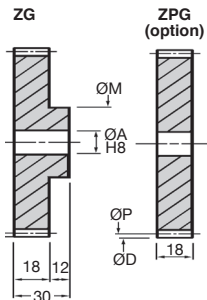

REMISES

Qté	1+	6+	30+
Rem. Prix	-22%	Sur demande	

Références	Z	ØP	ØD	ØM	ØA	Poids (kg)		Prix Uni. 1 à 5	
	Dents	Primitif	Extérieur	Moyeu	Alésage	ZG	ZPG	ZG	ZPG
ZG2.5-9	9	25,00	30,00	30	10	0,019	0,010	26,17 €	
ZG2.5-10	10	27,50	32,50	30	10	0,022	0,012	26,67 €	
ZG2.5-11	11	30,00	35,00	30	10	0,024	0,015	27,25 €	
ZG2.5-12	12	30,00	35,00	30	12	0,023	0,014	27,80 €	
ZG2.5-13	13	32,50	37,50	30	12	0,026	0,017	28,29 €	
ZG2.5-14	14	35,00	40,00	30	12	0,029	0,020	28,52 €	
ZG2.5-15	15	37,50	42,50	30	12	0,032	0,023	28,79 €	
ZG2.5-16	16	40,00	45,00	30	12	0,036	0,026	29,69 €	
ZG2.5-17	17	42,50	47,50	30	12	0,039	0,030	34,80 €	
ZG2.5-18	18	45,00	50,00	36	12	0,048	0,034	35,54 €	
ZG2.5-19	19	47,50	52,50	36	12	0,052	0,038	36,72 €	
ZG2.5-20	20	50,00	55,00	36	12	0,057	0,043	37,68 €	
ZG2.5-21	21	52,50	57,50	36	12	0,061	0,047	44,45 €	
ZG2.5-22	22	55,00	60,00	36	12	0,066	0,052	45,50 €	
ZG2.5-23	23	57,50	62,50	36	12	0,071	0,057	49,43 €	
ZG2.5-24	24	60,00	65,00	36	12	0,077	0,063	54,00 €	
ZG2.5-25	25	62,50	67,50	36	12	0,082	0,068	59,95 €	
ZG2.5-26	26	65,00	70,00	36	12	0,088	0,074	63,11 €	
ZG2.5-27	27	67,50	72,50	36	12	0,094	0,080	66,27 €	
ZG2.5-28	28	70,00	75,00	45	15	0,107	0,085	67,67 €	
ZG2.5-29	29	72,50	77,50	45	15	0,113	0,091	69,47 €	
ZG2.5-30	30	75,00	80,00	45	15	0,120	0,098	71,71 €	

Sur demande

Dimensions en mm