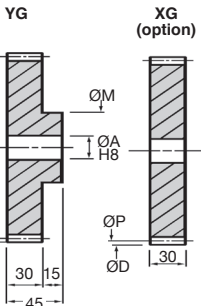

## Acier 20NCD2

- Classe de précision 9
- Angle de pression 20°
- Vitesse linéaire 300m/min

| Indication de couple et de puissance |             |        |        |
|--------------------------------------|-------------|--------|--------|
| Pour 50 dents à 1000 t/min.          |             |        |        |
|                                      | 20NCD2      | 20NCD2 |        |
|                                      | Z10CNF18.09 | trempé | laiton |
| Nm                                   | 48          | 228    | 24     |
| kW                                   | 5           | 23,87  | 2,54   |

Dimensions en mm

Sur demande

## Acier 35NCD6

- Couple plus important
- Classe de précision 9
- Angle de pression 20°
- Vitesse linéaire 300m/min

### Option

- Matière :  
20NCD2 cémenté trempé

Indication de couple et de puissance  
Pour 50 dents à 1000 t/min.

|    | 35NCD6 | 35NCD6 trempé | 20NCD2 | 20NCD2 trempé |
|----|--------|---------------|--------|---------------|
| Nm | 122    | 178           | 122    | 337           |
| kW | 12,65  | 18,65         | 12,68  | 35,06         |