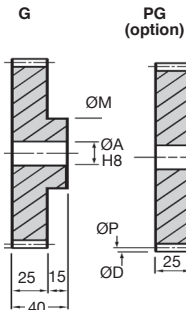

## Acier 20NCD2

- Classe de précision 9
- Angle de pression 20°
- Vitesse linéaire 300m/min

| Indication de couple et de puissance |             |        |        |
|--------------------------------------|-------------|--------|--------|
| Pour 50 dents à 1000 t/min.          |             |        |        |
|                                      | 20NCD2      | 20NCD2 |        |
|                                      | Z10CNF18.09 | trempé | laiton |
| Nm                                   | 48          | 228    | 24     |
| kW                                   | 5           | 23,87  | 2,54   |

Dimensions en mm

Sur demande

### Option

- Matière :  
20NCD2 cémenté trempé

Indication de couple et de puissance  
Pour 50 dents à 1000 t/min.

|    | 35NCD6 | 35NCD6 trempé | 20NCD2 | 20NCD2 trempé |
|----|--------|---------------|--------|---------------|
| Nm | 122    | 178           | 122    | 337           |
| kW | 12,65  | 18,65         | 12,68  | 35,06         |