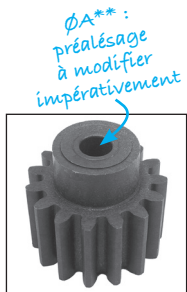

Info.

- Préalésage brut de démoulage à réuser impérativement par vos soins
- **Préalésage donné à titre indicatif