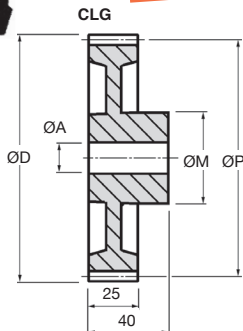

Info.

- Préalésage brut de démoulage à réuser impérativement par vos soins
- **Préalésage donné à titre indicatif