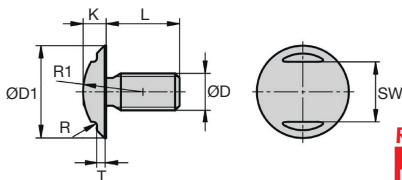

- **Vis à tête sphérique**
- Élément de liaison optimal pour la fixation de panneaux de revêtement, d'écrans en plexiglas, etc.
- Matière :
Inox 1.4404 (316L)
Finition polie Ra<0,8

Avantages

- La surface d'appui de l'embase, supérieure à la moyenne, et la gorge de dégagement sur la tige filetée assurent une répartition uniforme et sans contrainte de la force sur le support concerné
- Forme optimisée pour utilisation dans le domaine sanitaire
- Les saletés et résidus de produits ou de nettoyants n'adhèrent pratiquement pas, garantissant un nettoyage facile

Accessoire

- Pour un serrage et un desserrage sans dommage des vis, utiliser la clé plate avec renfort **CM (tome 1 p.628)** en association avec le renfort **CM-CF (tome 1 p.629)**

REMISES

Qté	1+	5+	10+	25+
Rem.	Prix	-5%	-10%	Sur demande

Dimensions en mm