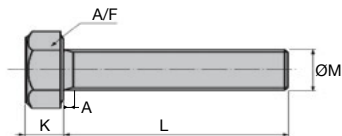

Vis tête hexagonale **DIN933**

Laiton

VTH_{BR}

- Vis selon DIN933
- Matière :
Laiton

REMISES

| | | | |
|------|-----------|-------------|-----|
| Qté | 1+ | 6+ | 11+ |
| Rem. | Prix -10% | Sur demande | |

| Références | ØM | Pas | L | A (max) | K | A/F surplat | Qté/lot | Prix Uni. 1 à 5 |
|--------------|----|------|----|---------|-----|-------------|---------|-----------------|
| VTH4-10/BR/B | M4 | 0,70 | 10 | 2,10 | 2,8 | 7 | 100 | 9,49 € |
| VTH4-16/BR/B | M4 | 0,70 | 16 | 2,10 | 2,8 | 7 | 100 | 11,09 € |
| VTH4-20/BR/B | M4 | 0,70 | 20 | 2,10 | 2,8 | 7 | 100 | 12,41 € |
| VTH4-25/BR/B | M4 | 0,70 | 25 | 2,10 | 2,8 | 7 | 100 | 15,24 € |
| VTH4-30/BR/B | M4 | 0,70 | 30 | 2,10 | 2,8 | 7 | 100 | 17,45 € |
| VTH5-10/BR/B | M5 | 0,80 | 10 | 2,40 | 3,5 | 8 | 100 | 13,07 € |
| VTH5-16/BR/B | M5 | 0,80 | 16 | 2,40 | 3,5 | 8 | 100 | 18,78 € |
| VTH5-20/BR/B | M5 | 0,80 | 20 | 2,40 | 3,5 | 8 | 100 | 20,53 € |
| VTH5-25/BR/B | M5 | 0,80 | 25 | 2,40 | 3,5 | 8 | 100 | 21,83 € |
| VTH5-30/BR/B | M5 | 0,80 | 30 | 2,40 | 3,5 | 8 | 100 | 26,55 € |
| VTH5-40/BR/B | M5 | 0,80 | 40 | 2,40 | 3,5 | 8 | 100 | 33,62 € |
| VTH6-10/BR/B | M6 | 1,00 | 10 | 3,00 | 4,0 | 10 | 100 | 22,23 € |
| VTH6-20/BR/B | M6 | 1,00 | 20 | 3,00 | 4,0 | 10 | 100 | 29,64 € |
| VTH6-25/BR/B | M6 | 1,00 | 25 | 3,00 | 4,0 | 10 | 100 | 34,82 € |
| VTH6-30/BR/B | M6 | 1,00 | 30 | 3,00 | 4,0 | 10 | 100 | 38,42 € |
| VTH6-40/BR/B | M6 | 1,00 | 40 | 3,00 | 4,0 | 10 | 100 | 45,61 € |
| VTH6-50/BR/B | M6 | 1,00 | 50 | 3,00 | 4,0 | 10 | 100 | 56,95 € |
| VTH8-16/BR/B | M8 | 1,25 | 16 | 3,75 | 5,3 | 13 | 100 | 54,91 € |
| VTH8-20/BR/B | M8 | 1,25 | 20 | 3,75 | 5,3 | 13 | 100 | 62,89 € |
| VTH8-25/BR/B | M8 | 1,25 | 25 | 3,75 | 5,3 | 13 | 100 | 69,72 € |
| VTH8-30/BR/B | M8 | 1,25 | 30 | 3,75 | 5,3 | 13 | 100 | 73,29 € |
| VTH8-40/BR/B | M8 | 1,25 | 40 | 3,75 | 5,3 | 13 | 100 | 113,38 € |
| VTH8-50/BR/B | M8 | 1,25 | 50 | 3,75 | 5,3 | 13 | 100 | 96,52 € |
| VTH8-60/BR/B | M8 | 1,25 | 60 | 3,75 | 5,3 | 13 | 100 | 120,17 € |