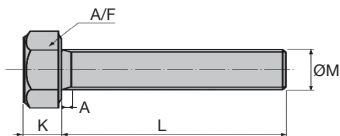

# Vis tête hexagonale **DIN933**

Laiton

VTH<sub>BR</sub>

- Vis selon DIN933
- Matière :  
Laiton

## REMISES

Qté	1+	6+	11+
Rem.	Prix	-10%	Sur demande

Références	ØM	Pas	L	A (max)	K	A/F surplat	Qté/lot	Prix Uni. 1 à 5
VTH4-10/BR/B	M4	0,70	10	2,10	2,8	7	100	9,68 €
VTH4-16/BR/B	M4	0,70	16	2,10	2,8	7	100	11,31 €
VTH4-20/BR/B	M4	0,70	20	2,10	2,8	7	100	13,92 €
VTH4-25/BR/B	M4	0,70	25	2,10	2,8	7	100	15,54 €
VTH4-30/BR/B	M4	0,70	30	2,10	2,8	7	100	17,80 €
VTH5-10/BR/B	M5	0,80	10	2,40	3,5	8	100	13,33 €
VTH5-16/BR/B	M5	0,80	16	2,40	3,5	8	100	19,16 €
VTH5-20/BR/B	M5	0,80	20	2,40	3,5	8	100	20,95 €
VTH5-25/BR/B	M5	0,80	25	2,40	3,5	8	100	22,27 €
VTH5-30/BR/B	M5	0,80	30	2,40	3,5	8	100	27,09 €
VTH5-40/BR/B	M5	0,80	40	2,40	3,5	8	100	34,30 €
VTH6-10/BR/B	M6	1,00	10	3,00	4,0	10	100	22,67 €
VTH6-20/BR/B	M6	1,00	20	3,00	4,0	10	100	30,24 €
VTH6-25/BR/B	M6	1,00	25	3,00	4,0	10	100	35,52 €
VTH6-30/BR/B	M6	1,00	30	3,00	4,0	10	100	39,19 €
VTH6-40/BR/B	M6	1,00	40	3,00	4,0	10	100	46,53 €
VTH6-50/BR/B	M6	1,00	50	3,00	4,0	10	100	58,10 €
VTH8-16/BR/B	M8	1,25	16	3,75	5,3	13	100	56,01 €
VTH8-20/BR/B	M8	1,25	20	3,75	5,3	13	100	64,16 €
VTH8-25/BR/B	M8	1,25	25	3,75	5,3	13	100	71,12 €
VTH8-30/BR/B	M8	1,25	30	3,75	5,3	13	100	74,76 €
VTH8-40/BR/B	M8	1,25	40	3,75	5,3	13	100	115,66 €
VTH8-50/BR/B	M8	1,25	50	3,75	5,3	13	100	98,46 €
VTH8-60/BR/B	M8	1,25	60	3,75	5,3	13	100	122,58 €

Dimensions en mm