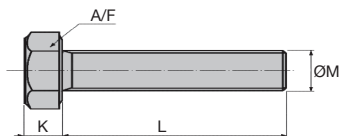

Vis tête hexagonale **DIN 933**

Stock

VTH

Acier zingué classe 8.8

- Vis selon DIN 933
- Filetage total
- Matière :
  Acier zingué classe 8.8
- Caractéristiques mécaniques conformes
  à la norme ISO898-1

Info.

- Conditionnement par lot

REMISES

Qté	1+	2+	4+
Rem. Prix	-20%	Sur demande	

Références	ØM	Pas		K	A/F surplats	Qté/lot	Stock*	Prix Uni.
		P	L					
VTH4-10/B	M4	0,70	10	2,92	7,0	500	-	10,07 €
VTH4-12/B	M4	0,70	12	2,92	7,0	500	-	11,03 €
VTH4-16/B	M4	0,70	16	2,92	7,0	500	-	13,07 €
VTH4-20/B	M4	0,70	20	2,92	7,0	500	✓	39,55 €
VTH4-25/B	M4	0,70	25	2,92	7,0	500	-	17,39 €
VTH4-30/B	M4	0,70	30	2,92	7,0	500	-	19,74 €
VTH4-35/B	M4	0,70	35	2,92	7,0	200	-	12,32 €
VTH4-40/B	M4	0,70	40	2,92	7,0	200	-	13,82 €
VTH5-10/B	M5	0,80	10	3,65	8,0	500	✓	18,94 €
VTH5-12/B	M5	0,80	12	3,65	8,0	500	-	11,23 €
VTH5-16/B	M5	0,80	16	3,65	8,0	500	-	13,10 €
VTH5-20/B	M5	0,80	20	3,65	8,0	500	✓	25,52 €
VTH5-25/B	M5	0,80	25	3,65	8,0	500	-	17,39 €
VTH5-30/B	M5	0,80	30	3,65	8,0	500	-	19,80 €
VTH5-35/B	M5	0,80	35	3,65	8,0	200	-	8,88 €
VTH5-40/B	M5	0,80	40	3,65	8,0	200	-	9,84 €
VTH5-45/B	M5	0,80	45	3,65	8,0	200	-	11,38 €
VTH5-50/B	M5	0,80	50	3,65	8,0	200	-	12,65 €

*Dans la limite du disponible - Dimensions en mm