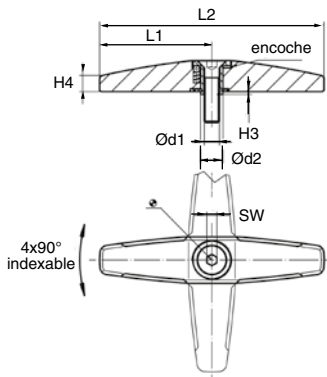

Indexable en 4 x 90°

VRC2

- **Verrou d'indexage**
- Pour verrouillage de portes, de tiroirs. Utilisables également comme aide au transport

- Matières :

Levier :

Zamak, noir similaire à RAL 9005

Zamak, argent similaire à RAL 9006

Pièces intérieures : métal fritté

Vis : inox A2 (ISO 10642)

VRC2