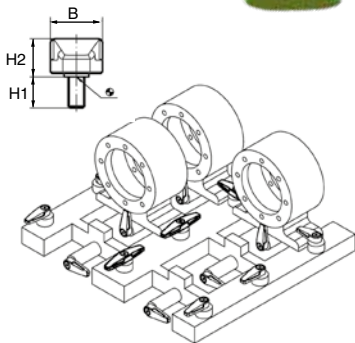

Exemple d'application

EN STOCK*
Sinon contactez-nous

REMISES

Qté	1+	6+	20+
Rem.	Prix -10% Sur demande		

Références	Couleur	Ød1	Ød2	L1	L2	B	H1	H2	H3	H4	SW	Masse (g)	Prix Uni. 1 à 5
VRC2-M6/A	Argent	M6	9	45	90	19,0	12	13,3	0,8	6,5	4	93	26,51 €
VRC2-M8/A	Argent	M8	14	65	130	25,2	14	15,8	0,8	9,0	5	220	34,30 €
VRC2-M6/N	Noir	M6	9	45	90	19,0	12	13,3	0,8	6,5	4	93	26,51 €
VRC2-M8/N	Noir	M8	14	65	130	25,2	14	15,8	0,8	9,0	5	220	34,30 €

*Dans la limite du disponible - Dimensions en mm