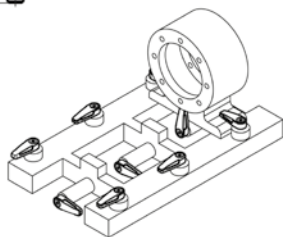

Verrou rotatif 1 côté

VRC1

Indexable en 4 x 90°

- Verrou d'indexage

- Pour verrouillage de portes, de tiroirs.

Utilisables également comme aide au transport

- Matières :

Levier :

Zamak, noir similaire à RAL 9005

Zamak, argent similaire à RAL 9006

Pièces intérieures : métal fritté

Vis : inox A2 (ISO 10642)

Exemple d'application

✓ EN STOCK*
Sinon contactez-nous

REMISES

Qté	1+	6+	20+
Rem. Prix	-10% Sur demande		

Références	Couleur	Ød1	Ød2	L1	L2	B	H1	H2	H3	H4	SW	Masse (g)	Prix Uni. 1 à 5
VRC1-M6/A	Argent	M6	9	45	55	19,0	12	13,3	0,8	6,5	4	59	23,69 €
VRC1-M8/A	Argent	M8	14	65	78	25,2	14	15,8	0,8	9,0	5	136	29,64 €
VRC1-M6/N	Noir	M6	9	45	55	19,0	12	13,3	0,8	6,5	4	59	23,69 €
VRC1-M8/N	Noir	M8	14	65	78	25,2	14	15,8	0,8	9,0	5	136	29,64 €

*Dans la limite du disponible - Dimensions en mm