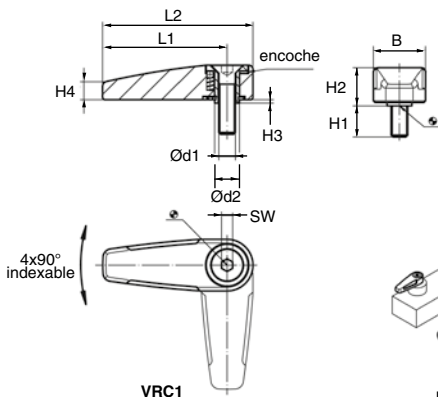

Verrou rotatif 1 côté

VRC1

Indexable en 4 x 90°

- Verrou d'indexage

- Pour verrouillage de portes, de tiroirs.

Utilisables également comme aide au transport

- Matières :

Levier :

Zamak, noir similaire à RAL 9005

Zamak, argent similaire à RAL 9006

Pièces intérieures : métal fritté

Vis : inox A2 (ISO 10642)

Exemple d'application

✓ EN STOCK*
Sinon contactez-nous

REMISES

Qté	1+	6+	20+
Rem. Prix	-10% Sur demande		

Références	Couleur	Ød1	Ød2	L1	L2	B	H1	H2	H3	H4	SW	Masse (g)	Prix Uni. 1 à 5
VRC1-M6/A	Argent	M6	9	45	55	19,0	12	13,3	0,8	6,5	4	59	23,69 €
VRC1-M8/A	Argent	M8	14	65	78	25,2	14	15,8	0,8	9,0	5	136	29,64 €
VRC1-M6/N	Noir	M6	9	45	55	19,0	12	13,3	0,8	6,5	4	59	23,69 €
VRC1-M8/N	Noir	M8	14	65	78	25,2	14	15,8	0,8	9,0	5	136	29,64 €

*Dans la limite du disponible - Dimensions en mm