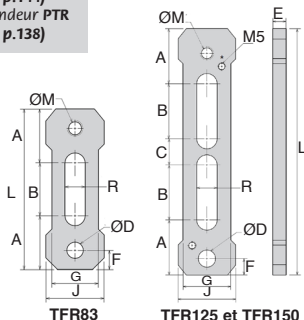

TFR83

TFR125 et TFR150

REMISES

Qté	1+	4+	10+
Rem.	Prix -10% Sur demande		

Références	L	ØM	C	ØD	E	F	G	J	A	B	R	Stock*	Prix Uni. 1 à 3
Version acier													
TFR83-8	83,5	M8	-	8,5	8	10	24	30	28	27,5	10,5	✓	14,48 €
TFR83-10	83,5	M10	-	8,5	8	10	24	30	28	27,5	10,5	-	14,92 €
TFR125-8	125	M8	14	10,5	8	10	24	30	28	27,5	10,5	✓	15,49 €
TFR125-10	125	M10	14	10,5	8	10	24	30	28	27,5	10,5	✓	16,08 €
TFR125-12	125	M12	14	10,5	8	10	24	30	28	27,5	10,5	✓	16,96 €
TFR150-10	150	M10	16	12,5	8	15	29	35	33,5	33,5	12,5	-	24,29 €
TFR150-12	150	M12	16	12,5	8	15	29	35	33,5	33,5	12,5	✓	24,88 €
TFR150-16	150	M16	16	12,5	8	15	29	35	33,5	33,5	12,5	-	25,75 €
Version inox													
TFR83-8/SS	83,5	M8	-	8,5	8	10	24	30	28	27,5	10,5	-	22,82 €
TFR83-10/SS	83,5	M10	-	8,5	8	10	24	30	28	27,5	10,5	-	23,71 €
TFR125-8/SS	125	M8	14	10,5	8	10	24	30	28	27,5	10,5	-	28,70 €
TFR125-10/SS	125	M10	14	10,5	8	10	24	30	28	27,5	10,5	-	29,56 €
TFR125-12/SS	125	M12	14	10,5	8	10	24	30	28	27,5	10,5	-	31,62 €
TFR150-10/SS	150	M10	16	12,5	8	15	29	35	33,5	33,5	12,5	-	44,22 €
TFR150-12/SS	150	M12	16	12,5	8	15	29	35	33,5	33,5	12,5	-	44,82 €
TFR150-16/SS	150	M16	16	12,5	8	15	29	35	33,5	33,5	12,5	-	46,28 €

*Dans la limite du disponible - Dimensions en mm