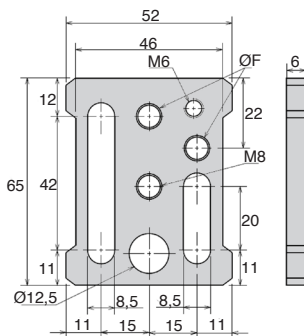

Exemple de montage avec galet GTC

Exemple de montage avec pignon PTR

NOUVELLES
REMISES

REMISES

Qté	1+	4+	10+
Rem.	Prix	-10%	Sur demande

Références	Matière	ØF	Stock*	Prix Uni. 1 à 3
TMR-8	Acier	M8	✓	25,46 €
TMR-10	Acier	M10	-	25,46 €
TMR-8/SS	Inox	M8	-	32,78 €
TMR-10/SS	Inox	M10	-	32,78 €

*Dans la limite du disponible - Dimensions en mm

- Permet de fixer et d'orienter les galets GTC et les pignons PTR dans de nombreuses positions
- Matières :
Acier XC38 zingué
Inox 304L
- Système anti-rotation

Références	L	ØM	C	ØD	E	F	G	J	A	B	R	Stock*	Prix Uni. 1 à 3
Version acier													
TFR83-8	83,5	M8	-	8,5	8	10	24	30	28	27,5	10,5	✓	14,48 €
TFR83-10	83,5	M10	-	8,5	8	10	24	30	28	27,5	10,5	-	14,92 €
TFR125-8	125	M8	14	10,5	8	10	24	30	28	27,5	10,5	✓	15,49 €
TFR125-10	125	M10	14	10,5	8	10	24	30	28	27,5	10,5	✓	16,08 €
TFR125-12	125	M12	14	10,5	8	10	24	30	28	27,5	10,5	✓	16,96 €
TFR150-10	150	M10	16	12,5	8	15	29	35	33,5	33,5	12,5	-	24,29 €
TFR150-12	150	M12	16	12,5	8	15	29	35	33,5	33,5	12,5	✓	24,88 €
TFR150-16	150	M16	16	12,5	8	15	29	35	33,5	33,5	12,5	-	25,75 €
Version inox													
TFR83-8/SS	83,5	M8	-	8,5	8	10	24	30	28	27,5	10,5	-	22,82 €
TFR83-10/SS	83,5	M10	-	8,5	8	10	24	30	28	27,5	10,5	-	23,71 €
TFR125-8/SS	125	M8	14	10,5	8	10	24	30	28	27,5	10,5	-	28,70 €
TFR125-10/SS	125	M10	14	10,5	8	10	24	30	28	27,5	10,5	-	29,56 €
TFR125-12/SS	125	M12	14	10,5	8	10	24	30	28	27,5	10,5	-	31,62 €
TFR150-10/SS	150	M10	16	12,5	8	15	29	35	33,5	33,5	12,5	-	44,22 €
TFR150-12/SS	150	M12	16	12,5	8	15	29	35	33,5	33,5	12,5	-	44,82 €
TFR150-16/SS	150	M16	16	12,5	8	15	29	35	33,5	33,5	12,5	-	46,28 €

*Dans la limite du disponible - Dimensions en mm