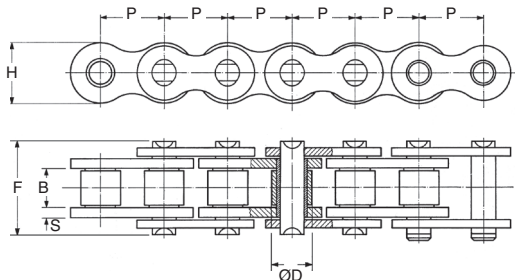

Chaîne simple au mètre

Pas 4,0 à 19,05 mm

Acier

- DIN 8187 (Standard Européen)
- ISO 606
- Compatible avec les pignons simples du catalogue
- Fournie par multiple de 1 mètre ou de 5 mètres selon les références

Option

- Pas américain (ASA) sur demande

Accessoires

- Section Tendeurs (tome 4 p.128 à p.141)

REMISES

Nb mètres	1+	10+	25+	45+
Remises	Prix	-5%	-10%	Sur demande

Références	DIN	Pas		Rouveau		F (mm)	H (mm)	S (mm)	Charge de rupture (kN)	Vendu par multiple de	Stock*	Prix Uni. au mètre
		P (mm)	B (mm)	ØD (mm)	F (mm)							
SUA-4	-	4,00	2,70	2,50	6,8	4,1	-	1,8	1 mètre	✓	185,10 €	
SUA-6/M	04-1	6,00	2,80	4,00	7,8	5,0	0,60	3	5 mètres	✓	12,64 €	
SUA-250/M	-	6,35	3,30	3,30	8,0	6,0	-	4	5 mètres	✓	15,49 €	
SBR-8/M	05B-1	8,00	3,00	5,00	8,9	7,1	0,80	5	5 mètres	✓	10,49 €	
SBR-375/M	06B-1	9,52	5,72	6,35	14,1	8,2	1,30	9	5 mètres	✓	8,08 €	
SBR-500/M	08B-1	12,70	7,75	8,51	18,2	11,8	1,60	18	5 mètres	✓	7,81 €	
SBR-625/M	10B-1	15,88	9,65	10,16	20,9	14,7	1,70	22,4	5 mètres	✓	9,74 €	
SBR-750/M	12B-1	19,05	11,68	12,07	24,2	16,0	1,85	29	5 mètres	✓	12,53 €	

*Dans la limite du disponible - Dimensions en mm

Acier

Pas

4,0 à 19,05 mm

- Attache rapide
Maillon raccord : ex : SUA-4/L
Maillon coudé : à partir du pas de 9,52mm, ex : SBR-375/LC
- Vendu par multiple, contactez-nous

*Dans la limite du disponible - Dimensions en mm

Chaîne simple au mètre

Pas 9,52 à 19,05 mm

Inox

- DIN 8187 (Standard Européen)
- ISO 606
- Compatible avec les pignons simples du catalogue
- Fournie par multiple de 5 mètres