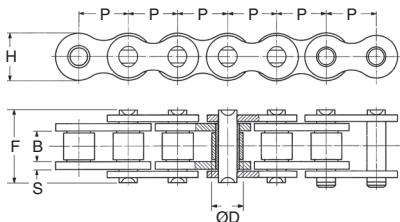

Références		DIN	Pas P (mm)	Pour chaîne	Stock*	Stock*	Prix Uni. 1 à 9	
Maillon raccord	Maillon coudé				Maillon raccord	Maillon coudé	Maillon raccord	Maillon coudé
SUA-4/L	-	-	4,00	SUA-4	✓	-	10,84 €	-
SUA-6/L	-	04-1	6,00	SUA-6	✓	-	0,90 €	-
SUA-250/L	-	-	6,35	SUA-250	✓	-	1,04 €	-
SBR-8/L	-	05B-1	8,00	SBR-8	✓	-	0,90 €	-
SBR-375/L	SBR-375/LC	06B-1	9,53	SBR-375	✓	✓	0,75 €	1,45 €
SBR-500/L	SBR-500/LC	08B-1	12,70	SBR-500	✓	✓	1,05 €	1,45 €
SBR-625/L	SBR-625/LC	10B-1	15,88	SBR-625	✓	✓	0,75 €	1,77 €
SBR-750/L	SBR-750/LC	12B-1	19,05	SBR-750	✓	✓	1,14 €	2,29 €

*Dans la limite du disponible - Dimensions en mm

Chaîne simple au mètre

Pas 9,52 à 19,05 mm

Inox

- DIN 8187 (Standard Européen)
- ISO 606
- Compatible avec les pignons simples du catalogue
- Fournie par multiple de 5 mètres

Accessoires

- Section **Tendeurs** (tome 4 p.128 à p.141)

REMISES

Nb mètres	1+	10+	25+
Remises	Prix	-10%	Sur demande

Références	DIN	Pas P (mm)	B (mm)	Rouleau ØD (mm)	F (mm)	H (mm)	S (mm)	Charge de rupture (kN)	Vendu par multiple de	Prix Uni. au mètre
SBS-375/M 06B-1		9,52	5,72	6,35	14,0	8,3	1,3	9	5 mètres	33,01 €
SBS-500/M 08B-1		12,70	7,75	8,51	18,7	11,8	1,6	18	5 mètres	38,11 €
SBS-625/M 10B-1		15,88	9,65	10,16	21,1	14,7	1,70	22,4	5 mètres	53,13 €
SBS-750/M 12B-1		19,05	11,68	12,07	24,5	16,1	1,85	29	5 mètres	60,92 €

*Dans la limite du disponible - Dimensions en mm

Inox

Pas
9,52 à 19,05 mm

- Attache rapide
Maillon raccord : ex : SBS-375/L
Maillon coudé : ex : SBS-375/LC
- Vendu par multiple, contactez-nous

Accessoires