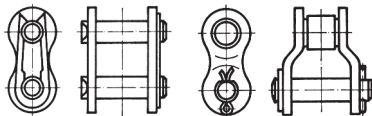

*Dans la limite du disponible - Dimensions en mm

- Attache rapide
Maillon raccord : ex : SUA-4/L

Maillon coudé : à partir du pas de 9,52mm, ex : SBR-375/LC

- Vendu par multiple, contactez-nous
Accessoires

- Chaînes simples acier SUA et SBR (tome 4 p.122)

SUA/L SBR/L

SBR/LC

Maillon raccord

Maillon coudé

REMISES

Qté	1+	10+	25+	55+
Rem.	Prix	-5%	-10%	Sur demande

Références		DIN	Pas P (mm)	Pour chaîne	Stock*	Stock*	Prix Uni. 1 à 9	
Maillon raccord	Maillon coudé				Maillon raccord	Maillon coudé	Maillon raccord	Maillon coudé
SUA-4/L	-	-	4,00	SUA-4	✓	-	12,80 €	-
SUA-6/L	-	04-1	6,00	SUA-6	✓	-	0,92 €	-
SUA-250/L	-	-	6,35	SUA-250	✓	-	1,06 €	-
SBR-8/L	-	05B-1	8,00	SBR-8	✓	-	1,19 €	-
SBR-375/L	SBR-375/LC	06B-1	9,53	SBR-375	✓	✓	0,77 €	1,47 €
SBR-500/L	SBR-500/LC	08B-1	12,70	SBR-500	✓	✓	1,07 €	2,38 €
SBR-625/L	SBR-625/LC	10B-1	15,88	SBR-625	✓	✓	0,77 €	1,81 €
SBR-750/L	SBR-750/LC	12B-1	19,05	SBR-750	✓	✓	1,28 €	2,33 €