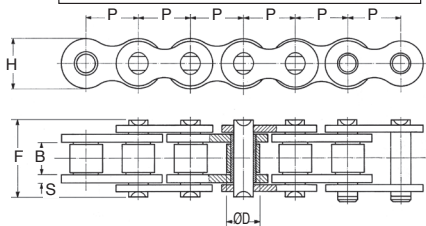

REMISES A

Nb mètres	1+	10+	25+	55+
Remises	Prix	-5%	-10%	Sur demande

REMISES B

Nb mètres	1+	100+
Remises	Prix	Sur demande

Références	Pas		Rouleau			Charge de rupture (kN)	Vendu par multiple de	Prix Uni. au mètre			
	DIN	P (mm)	B (mm)	ØD (mm)	F (mm)				H (mm)	S (mm)	
En rouleau											
SUA-4	-	4,00	2,70	2,50	6,8	4,1	-	1,8	1 mètre	✓	A 250,08 €
SUA-6/M	04-1	6,00	2,80	4,00	7,8	5,0	0,60	3	5 mètres	✓	A 12,77 €
SUA-250/M	-	6,35	3,30	3,30	8,0	6,0	-	4	5 mètres	✓	A 15,64 €
SBR-8/M	05B-1	8,00	3,00	5,00	8,9	7,1	0,80	5	5 mètres	✓	A 12,74 €
SBR-375/M	06B-1	9,52	5,72	6,35	14,1	8,2	1,30	9	5 mètres	✓	A 8,16 €
SBR-500/M	08B-1	12,70	7,75	8,51	18,2	11,8	1,60	18	5 mètres	✓	A 7,89 €
SBR-625/M	10B-1	15,88	9,65	10,16	20,9	14,7	1,70	22,4	5 mètres	✓	A 9,84 €
SBR-750/M	12B-1	19,05	11,68	12,07	24,2	16,0	1,85	29	5 mètres	✓	A 12,66 €
En touret											
SUA-6/M/T	04-1	6,00	2,80	4,00	7,8	5,0	0,60	3	50 mètres	-	B 11,19 €
SBR-8MT	05B-1	8,00	3,00	5,00	8,9	7,1	0,80	5	50 mètres	-	B 10,18 €
SBR-375/M/T	06B-1	9,52	5,72	6,35	14,1	8,2	1,30	9	50 mètres	-	B 6,24 €
SBR-500/M/T	08B-1	12,70	7,75	8,51	18,2	11,8	1,60	18	50 mètres	-	B 5,93 €
SBR-625/M/T	10B-1	15,88	9,65	10,16	20,9	14,7	1,70	22,4	30 mètres	-	B 8,11 €
SBR-750/M/T	12B-1	19,05	11,68	12,07	24,2	16,0	1,85	29	30 mètres	-	B 11,49 €

*Dans la limite du disponible - Dimensions en mm