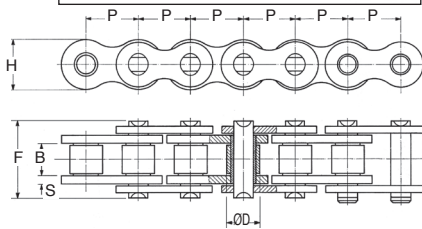

*Dans la limite du disponible - Dimensions en mm

Chaîne simple au mètre

Pas 4,0 à 19,05 mm

Acier

- Compatible avec les pignons simples du catalogue
- Fournie par multiple de 1 mètre, 5 mètres (en rouleau) ou en touret (30 mètres ou 50 mètres) selon les références

Option

- Pas américain (ASA) sur demande

Accessoires

- Section **Tendeurs** (tome 4 p.130 à p.143)

Nouveau en tourets

REMISES **A**

Nb mètres	1+	10+	25+	55+
Remises	Prix	-5%	-10%	Sur demande

REMISES **B**

Nb mètres	1+	100+
Remises	Prix	Sur demande

Références	Pas		Rouleau		F (mm)	H (mm)	S (mm)	Charge de rupture (kN)	Vendu par multiple de	Stock*	Prix Uni. au mètre
	DIN	(mm)	B (mm)	ØD (mm)							
En rouleau											
SUA-4	-	4,00	2,70	2,50	6,8	4,1	-	1,8	1 mètre	✓ A	252,58 €
SUA-6/M	04-1	6,00	2,80	4,00	7,8	5,0	0,60	3	5 mètres	✓ A	12,90 €
SUA-250/M	-	6,35	3,30	3,30	8,0	6,0	-	4	5 mètres	✓ A	15,80 €
SBR-8/M	05B-1	8,00	3,00	5,00	8,9	7,1	0,80	5	5 mètres	✓ A	12,87 €
SBR-375/M	06B-1	9,52	5,72	6,35	14,1	8,2	1,30	9	5 mètres	✓ A	8,24 €
SBR-500/M	08B-1	12,70	7,75	8,51	18,2	11,8	1,60	18	5 mètres	✓ A	7,97 €
SBR-625/M	10B-1	15,88	9,65	10,16	20,9	14,7	1,70	22,4	5 mètres	✓ A	9,94 €
SBR-750/M	12B-1	19,05	11,68	12,07	24,2	16,0	1,85	29	5 mètres	✓ A	12,79 €
En touret											
SUA-6/M/T	04-1	6,00	2,80	4,00	7,8	5,0	0,60	3	50 mètres	- B	11,30 €
SBR-8/M/T	05B-1	8,00	3,00	5,00	8,9	7,1	0,80	5	50 mètres	- B	10,28 €
SBR-375/M/T	06B-1	9,52	5,72	6,35	14,1	8,2	1,30	9	50 mètres	- B	6,30 €
SBR-500/M/T	08B-1	12,70	7,75	8,51	18,2	11,8	1,60	18	50 mètres	- B	5,99 €
SBR-625/M/T	10B-1	15,88	9,65	10,16	20,9	14,7	1,70	22,4	30 mètres	- B	8,19 €
SBR-750/M/T	12B-1	19,05	11,68	12,07	24,2	16,0	1,85	29	30 mètres	- B	11,60 €

*Dans la limite du disponible - Dimensions en mm

- Attache rapide
Maillon raccord : ex : SUA-4/L

Maillon coudé : à partir du pas de 9,52mm, ex : SBR-375/LC

- Vendu par multiple, contactez-nous
Accessoires