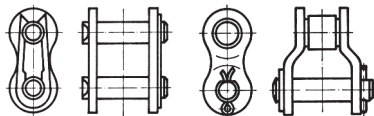

Maillon raccord

Maillon coudé

REMISES

Qté	1+	10+	25+	45+
Rem. Prix	-	-5%	-10%	Sur demande

Références			Pas P (mm)	Pour chaîne	Stock*	Stock*	Prix Uni. 1 à 9	
Maillon raccord	Maillon coudé	DIN			Maillon raccord	Maillon coudé	Maillon raccord	Maillon coudé
SUA-4/L	-	-	4,00	SUA-4	✓	-	10,84 €	-
SUA-6/L	-	04-1	6,00	SUA-6	✓	-	0,90 €	-
SUA-250/L	-	-	6,35	SUA-250	✓	-	1,04 €	-
SBR-8/L	-	05B-1	8,00	SBR-8	✓	-	0,90 €	-
SBR-375/L	SBR-375/LC	06B-1	9,53	SBR-375	✓	✓	0,75 €	1,45 €
SBR-500/L	SBR-500/LC	08B-1	12,70	SBR-500	✓	✓	1,05 €	1,45 €
SBR-625/L	SBR-625/LC	10B-1	15,88	SBR-625	✓	✓	0,75 €	1,77 €
SBR-750/L	SBR-750/LC	12B-1	19,05	SBR-750	✓	✓	1,14 €	2,29 €

*Dans la limite du disponible - Dimensions en mm