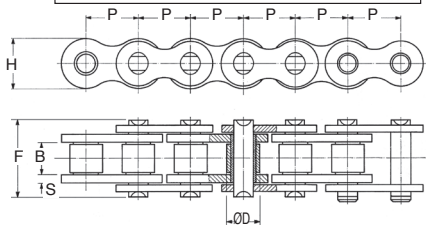

REMISES A

Nb mètres	1+	10+	25+	55+
Remises	Prix	-5%	-10%	Sur demande

REMISES B

Nb mètres	1+	100+
Remises	Prix	Sur demande

Références	Pas DIN	P (mm)	Rouleau B (mm)	ØD (mm)	F (mm)	H (mm)	S (mm)	Charge de rupture (kN)	Vendu par multiple de	Stock	
										Prix Uni.	au mètre
En rouleau											
SUA-4	-	4,00	2,70	2,50	6,8	4,1	-	1,8	1 mètre	✓	Ⓐ 185,10 €
SUA-6/M	04-1	6,00	2,80	4,00	7,8	5,0	0,60	3	5 mètres	✓	Ⓐ 12,64 €
SUA-250/M	-	6,35	3,30	3,30	8,0	6,0	-	4	5 mètres	✓	Ⓐ 15,49 €
SBR-8/M	05B-1	8,00	3,00	5,00	8,9	7,1	0,80	5	5 mètres	✓	Ⓐ 10,49 €
SBR-375/M	06B-1	9,52	5,72	6,35	14,1	8,2	1,30	9	5 mètres	✓	Ⓐ 8,08 €
SBR-500/M	08B-1	12,70	7,75	8,51	18,2	11,8	1,60	18	5 mètres	✓	Ⓐ 7,81 €
SBR-625/M	10B-1	15,88	9,65	10,16	20,9	14,7	1,70	22,4	5 mètres	✓	Ⓐ 9,74 €
SBR-750/M	12B-1	19,05	11,68	12,07	24,2	16,0	1,85	29	5 mètres	✓	Ⓐ 12,53 €
En touret											
SUA-6/M/T	04-1	6,00	2,80	4,00	7,8	5,0	0,60	3	50 mètres		
SBR-8/M/T	05B-1	8,00	3,00	5,00	8,9	7,1	0,80	5	50 mètres		
SBR-375/M/T	06B-1	9,52	5,72	6,35	14,1	8,2	1,30	9	50 mètres		
SBR-500/M/T	08B-1	12,70	7,75	8,51	18,2	11,8	1,60	18	50 mètres		
SBR-625/M/T	10B-1	15,88	9,65	10,16	20,9	14,7	1,70	22,4	50 mètres		
SBR-750/M/T	12B-1	19,05	11,68	12,07	24,2	16,0	1,85	29	50 mètres		

*Dans la limite du disponible - Dimensions en mm