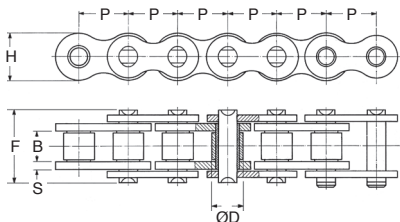

Références			Pas P (mm)	Pour chaîne	Stock*	Stock*	Prix Uni. 1 à 9	
Maillon raccord	Maillon coudé	DIN			Maillon raccord	Maillon coudé	Maillon raccord	Maillon coudé
SUA-4/L	-	-	4,00	SUA-4	✓	-	10,84 €	-
SUA-6/L	-	04-1	6,00	SUA-6	✓	-	0,90 €	-
SUA-250/L	-	-	6,35	SUA-250	✓	-	1,04 €	-
SBR-8/L	-	05B-1	8,00	SBR-8	✓	-	0,90 €	-
SBR-375/L	SBR-375/LC	06B-1	9,53	SBR-375	✓	✓	0,75 €	1,45 €
SBR-500/L	SBR-500/LC	08B-1	12,70	SBR-500	✓	✓	1,05 €	1,45 €
SBR-625/L	SBR-625/LC	10B-1	15,88	SBR-625	✓	✓	0,75 €	1,77 €
SBR-750/L	SBR-750/LC	12B-1	19,05	SBR-750	✓	✓	1,14 €	2,29 €

*Dans la limite du disponible - Dimensions en mm

Chaîne simple au mètre

Pas 9,52 à 19,05 mm

Inox

- DIN 8187 (Standard Européen)
- ISO 606
- Compatible avec les pignons simples du catalogue
- Fournie par multiple de 5 mètres

Accessoires

- Section **Tendeurs** (tome 4 p.128 à p.141)

REMISES

Nb mètres	1+	10+	25+
Remises	Prix	-10%	Sur demande

Références	DIN	Pas P (mm)	B (mm)	Rouleau ØD (mm)	F (mm)	H (mm)	S (mm)	Charge de rupture (kN)	Vendu par multiple de	Prix Uni. au mètre
SBS-375/M 06B-1		9,52	5,72	6,35	14,0	8,3	1,3	9	5 mètres	33,01 €
SBS-500/M 08B-1		12,70	7,75	8,51	18,7	11,8	1,6	18	5 mètres	38,11 €
SBS-625/M 10B-1		15,88	9,65	10,16	21,1	14,7	1,70	22,4	5 mètres	53,13 €
SBS-750/M 12B-1		19,05	11,68	12,07	24,5	16,1	1,85	29	5 mètres	60,92 €

*Dans la limite du disponible - Dimensions en mm

Inox

Pas
9,52 à 19,05 mm

- Attache rapide
Maillon raccord : ex : SBS-375/L
Maillon coudé : ex : SBS-375/LC
- Vendu par multiple, contactez-nous

Accessoires