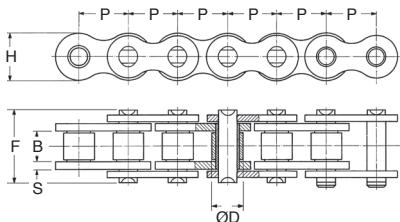

Chaîne simple au mètre

Pas 9,52 à 19,05 mm

Inox

- DIN 8187 (Standard Européen)
- ISO 606
- Compatible avec les pignons simples du catalogue
- Fournie par multiple de 5 mètres

Accessoires

- Section **Tendeurs** (tome 4 p.128 à p.141)

REMISES

Nb mètres	1+	10+	25+
Remises	Prix	-10%	Sur demande

Références	DIN	Pas P (mm)	B (mm)	Rouleau ØD (mm)	F (mm)	H (mm)	S (mm)	Charge de rupture (kN)	Vendu par multiple de	Prix Uni. au mètre
SBS-375/M	06B-1	9,52	5,72	6,35	14,0	8,3	1,3	9	5 mètres	33,01 €
SBS-500/M	08B-1	12,70	7,75	8,51	18,7	11,8	1,6	18	5 mètres	38,11 €
SBS-625/M	10B-1	15,88	9,65	10,16	21,1	14,7	1,70	22,4	5 mètres	53,13 €
SBS-750/M	12B-1	19,05	11,68	12,07	24,5	16,1	1,85	29	5 mètres	60,92 €

*Dans la limite du disponible - Dimensions en mm