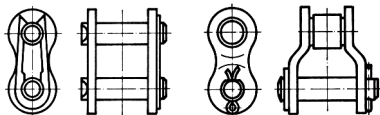

Inox

Pas
9,52 à 19,05 mm

- Attache rapide
  Maillon raccord : ex : SBS-375/L
  Maillon coudé : ex : SBS-375/LC
- Vendu par multiple, contactez-nous

Accessoires

- Chaînes simples inox SBS
  (tome 4 p.122)

Maillon raccord

Maillon coudé

REMISES

Nb mètres	1+	10+	25+
Remises		Prix -10%	Sur demande

Références			Pas		Stock*	Stock*	Prix Uni. 1 à 9	
Maillon raccord	Maillon coudé	DIN	P (mm)	Pour chaîne	Maillon raccord	Maillon coudé	Maillon raccord	Maillon coudé
SBS-375/L	SBS-375/LC	06B-1	9,52	SBS-375	✓	✓	2,26 €	2,81 €
SBS-500/L	SBS-500/LC	08B-1	12,70	SBS-500	✓	✓	2,65 €	3,07 €
SBS-625/L	SBS-625/LC	10B-1	15,88	SBS-625	✓	✓	4,27 €	3,24 €
SBS-750/L	SBS-750/LC	12B-1	19,05	SBS-750	✓	✓	2,20 €	6,94 €

*Dans la limite du disponible - Dimensions en mm

Tél/ 0 825 88 5000
Service 0,15 € / min
+ prix appel