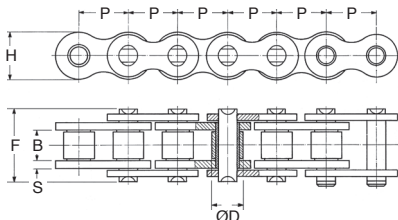

Chaîne simple au mètre

Pas 9,52 à 19,05 mm

Inox

- Compatible avec les pignons simples du catalogue
- Fournie par multiple de 5 mètres

Accessoires

- Section **Tendeurs**
(tome 4 p.130 à p.143)

REMISES

Nb mètres	1+	10+	25+
Remises	Prix	-10%	Sur demande

Références	DIN	Pas		Rouleau				Charge de rupture (kN)	Vendu par multiple de	Stock*	Prix Uni. au mètre
		P (mm)	B (mm)	ØD (mm)	F (mm)	H (mm)	S (mm)				
SBS-375/M	06B-1	9,52	5,72	6,35	14,0	8,3	1,3	9	5 mètres	✓	33,67 €
SBS-500/M	08B-1	12,70	7,75	8,51	18,7	11,8	1,6	18	5 mètres	✓	38,87 €
SBS-625/M	10B-1	15,88	9,65	10,16	21,1	14,7	1,70	22,4	5 mètres	✓	54,20 €
SBS-750/M	12B-1	19,05	11,68	12,07	24,5	16,1	1,85	29	5 mètres	✓	62,15 €

*Dans la limite du disponible - Dimensions en mm

- Attache rapide
Maillon raccord : ex : SBS-375/L
Maillon coudé : ex : SBS-375/LC
- Vendu par multiple, contactez-nous

Accessoires

- Chaînes simples inox SBS
(tome 4 p.124)

*Dans la limite du disponible - Dimensions en mm

Chaîne simple au mètre

Pas 4,0 à 19,05 mm

Acier

- Compatible avec les pignons simples du catalogue
- Fournie par multiple de 1 mètre, 5 mètres (en rouleau) ou en touret (30 mètres ou 50 mètres) selon les références