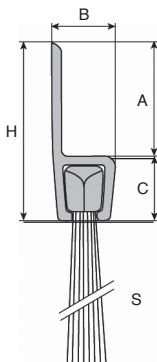

*Dans la limite du disponible - Dimensions en mm

Brosse d'étanchéité en baguette

Support rigide droit 3 mètres

STRIP
3m

- Brosse listeau pour étanchéité de bas de porte, portail, volets roulants
- Anti-intrusion de petits rongeurs
- Matières :
Monture : aluminium anodisé
Brosse : fibres polypropylène noir

Sur mesure possible

Barrette aluminium

REMISES

Qté	1+	4+	6+	10+
Rem.	Prix	-10%	-15%	Sur demande

Références	Longueur L (mm)	A	B	C	H	S	Stock*	Prix Uni. 1 à 3
STRIP5-25	3000	17	8,0	8	25	25	✓	51,42 €
STRIP8-80	3000	37	12,6	13	50	80	✓	112,48 €

*Dans la limite du disponible - Dimensions en mm

Brosse d'étanchéité en baguette

STRIP 1m

Support **rigide** à 90° **1 mètre**

- Brosse listeau pour étanchéité de bas de porte, portail, volets roulants
- Anti-intrusion de petits rongeurs
- Matières :
Monture : aluminium anodisé
Brosse : fibres polypropylène noir traitées anti-UV

*Dans la limite du disponible - Dimensions en mm