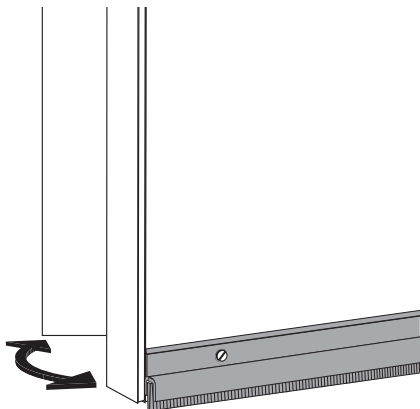

Brosse d'étanchéité en baguette

STRIP 1m

Support rigide droit 1 mètre

- Brosse listeau étanchéité de bas de porte, portail, volets roulants
- Anti-intrusion de petits rongeurs
- Matières :
Monture : aluminium anodisé
Brosse : fibres polypropylène noir
traitées anti-UV

*Dans la limite du disponible - Dimensions en mm

Brosse d'étanchéité en baguette

Support rigide droit 3 mètres

STRIP
3m

- Brosse listeau pour étanchéité de bas de porte, portail, volets roulants
- Anti-intrusion de petits rongeurs
- Matières :
Monture : aluminium anodisé
Brosse : fibres polypropylène noir

Sur mesure possible

Barrette aluminium

REMISES

Qté	1+	4+	6+	10+
Rem.	Prix	-10%	-15%	Sur demande

Références	Longueur L (mm)	A	B	C	H	S	Stock*	Prix Uni. 1 à 3
STRIP5-25	3000	17	8,0	8	25	25	✓	51,42 €
STRIP8-80	3000	37	12,6	13	50	80	✓	112,48 €

*Dans la limite du disponible - Dimensions en mm

Brosse d'étanchéité en baguette

STRIP 1m

Support **rigide** à 90° **1 mètre**

- Brosse listeau pour étanchéité de bas de porte, portail, volets roulants
- Anti-intrusion de petits rongeurs
- Matières :
Monture : aluminium anodisé
Brosse : fibres polypropylène noir traitées anti-UV