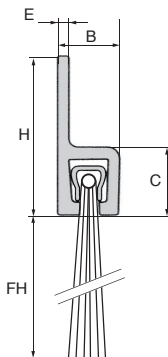

Brosse d'étanchéité en baguette

Support **rigide droit** 1 mètre

STRIP
1m

- Brosse listeau étanchéité de bas de porte, portail, volets roulants
- Anti-intrusion de petits rongeurs
- Matières :
Monture : aluminium anodisé
Brosse : fibres polypropylène noir traitées anti-UV

Options

- Brosse sur mesure

Barrette aluminium

Sur mesure possible

REMISES

Qté	1+	6+	25+	50+
Rem.	Prix	-10%	-15%	Sur demande

Références	Longueur (mm)	FH	H	B	C	E	Stock*	Prix Uni. 1 à 5
STRIP3-15-1000	1000	15	15	6,2	6,5	1,2	✓	13,77 €
STRIP3-20-1000	1000	20	15	6,2	6,5	1,2	✓	14,83 €
STRIP3-25-1000	1000	25	15	6,2	6,5	1,2	- New	16,20 €
STRIP5-25-1000	1000	25	25	8	8	1,2	✓	16,77 €
STRIP5-30-1000	1000	30	25	8	8	1,2	✓	17,36 €
STRIP5-40-1000	1000	40	25	8	8	1,2	- New	20,46 €
STRIP5-50-1000	1000	50	25	8	8	1,2	- New	21,72 €
STRIP8-40-1000	1000	40	50	13	13	2	✓	26,35 €
STRIP8-60-1000	1000	60	50	13	13	2	✓	32,43 €
STRIP8-80-1000	1000	80	50	13	13	2	✓	36,71 €
STRIP8-120-1000	1000	120	50	13	13	2	- New	68,22 €
STRIP8-150-1000	1000	150	50	13	13	2	- New	78,81 €

*Dans la limite du disponible - Dimensions en mm

Brosse d'étanchéité en baguette

Support rigide droit 3 mètres

STRIP
3m

- Brosse listeau pour étanchéité de bas de porte, portail, volets roulants
- Anti-intrusion de petits rongeurs
- Matières :
Monture : aluminium anodisé
Brosse : fibres polypropylène noir

*Dans la limite du disponible - Dimensions en mm

Nos autres produits

Pied à rotule Ø103, Ø 103

Réducteur à roue et vis sans fin, jusqu'à 57 Nm

Manille lyre inox à piton à œil, Inox

Bout fileté DIN976A, Acier