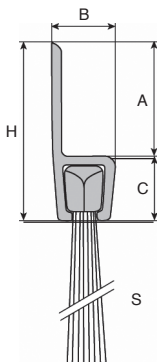

Options

- Brosse sur mesure

Barrette aluminium

Sur mesure possible

REMISES

Qté	1+	6+	25+	50+
Rem.	Prix	-10%	-15%	Sur demande

Références	Longueur (mm)	FH	H	B	C	E	Stock*	Prix Uni. 1 à 5
STRIP3-15-1000	1000	15	15	6,2	6,5	1,2	✓	13,77 €
STRIP3-20-1000	1000	20	15	6,2	6,5	1,2	✓	14,83 €
STRIP3-25-1000	1000	25	15	6,2	6,5	1,2	- New	16,20 €
STRIP5-25-1000	1000	25	25	8	8	1,2	✓	16,77 €
STRIP5-30-1000	1000	30	25	8	8	1,2	✓	17,36 €
STRIP5-40-1000	1000	40	25	8	8	1,2	- New	20,46 €
STRIP5-50-1000	1000	50	25	8	8	1,2	- New	21,72 €
STRIP8-40-1000	1000	40	50	13	13	2	✓	26,35 €
STRIP8-60-1000	1000	60	50	13	13	2	✓	32,43 €
STRIP8-80-1000	1000	80	50	13	13	2	✓	36,71 €
STRIP8-120-1000	1000	120	50	13	13	2	- New	68,22 €
STRIP8-150-1000	1000	150	50	13	13	2	- New	78,81 €

*Dans la limite du disponible - Dimensions en mm

Brosse d'étanchéité en baguette

Support rigide droit 3 mètres

STRIP
3m

- Brosse listeau pour étanchéité de bas de porte, portail, volets roulants
- Anti-intrusion de petits rongeurs
- Matières :
Monture : aluminium anodisé
Brosse : fibres polypropylène noir

Sur mesure possible

Barrette aluminium

NOUVELLES
REMISES

REMISES

Qté	1+	4+	6+	10+
Rem.	Prix	-10%	-15%	Sur demande

Références	Longueur L (mm)	A	B	C	H	S	Stock*	Prix Uni. 1 à 3
STRIP5-25	3000	17	8,0	8	25	25	✓	50,41 €
STRIP8-80	3000	37	12,6	13	50	80	✓	110,27 €

*Dans la limite du disponible - Dimensions en mm

Brosse d'étanchéité en baguette

STRIP 1m

Support **rigide** à 90° **1 mètre**

- Brosse listeau pour étanchéité de bas de porte, portail, volets roulants
- Anti-intrusion de petits rongeurs
- Matières :
Monture : aluminium anodisé
Brosse : fibres polypropylène noir traitées anti-UV