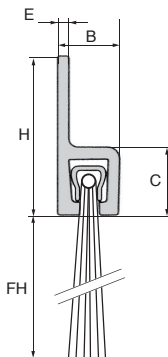

Brosse d'étanchéité en baguette

Support **rigide droit** 1 mètre

STRIP
1m

- Brosse listeau étanchéité de bas de porte, portail, volets roulants
- Anti-intrusion de petits rongeurs
- Matières :
Monture : aluminium anodisé
Brosse : fibres polypropylène noir traitées anti-UV

Options

- Brosse sur mesure

Barrette aluminium

Sur mesure possible

REMISES

Qté	1+	6+	25+	50+
Rem.	Prix	-10%	-15%	Sur demande

Références	Longueur (mm)	FH	H	B	C	E	Stock*	Prix Uni. 1 à 5
STRIP3-15-1000	1000	15	15	6,2	6,5	1,2	✓	13,77 €
STRIP3-20-1000	1000	20	15	6,2	6,5	1,2	✓	14,83 €
STRIP3-25-1000	1000	25	15	6,2	6,5	1,2	- New	16,20 €
STRIP5-25-1000	1000	25	25	8	8	1,2	✓	16,77 €
STRIP5-30-1000	1000	30	25	8	8	1,2	✓	17,36 €
STRIP5-40-1000	1000	40	25	8	8	1,2	- New	20,46 €
STRIP5-50-1000	1000	50	25	8	8	1,2	- New	21,72 €
STRIP8-40-1000	1000	40	50	13	13	2	✓	26,35 €
STRIP8-60-1000	1000	60	50	13	13	2	✓	32,43 €
STRIP8-80-1000	1000	80	50	13	13	2	✓	36,71 €
STRIP8-120-1000	1000	120	50	13	13	2	- New	68,22 €
STRIP8-150-1000	1000	150	50	13	13	2	- New	78,81 €

*Dans la limite du disponible - Dimensions en mm

Brosse d'étanchéité en baguette

Support rigide droit 3 mètres

STRIP
3m

- Brosse listeau pour étanchéité de bas de porte, portail, volets roulants
- Anti-intrusion de petits rongeurs
- Matières :
Monture : aluminium anodisé
Brosse : fibres polypropylène noir

*Dans la limite du disponible - Dimensions en mm

Nos autres produits

UCP_SS
Palier à chapeau tout
inox, Inox

GARBAB
Goupille d'arrêt type
broche à bille, Broche
à bille

PW_PWG1
Roue de précision,
Bronze

AT10courroie
Courroie de
positionnement type
AT, AT10
Polyuréthane