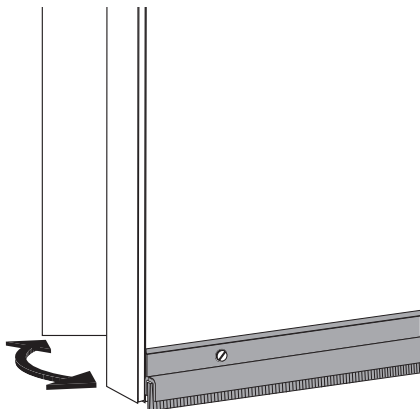

Brosse d'étanchéité en baguette

Support **rigide droit** 1 mètre

STRIP
1m

- Brosse listeau étanchéité de bas de porte, portail, volets roulants
- Anti-intrusion de petits rongeurs
- Matières :
Monture : aluminium anodisé
Brosse : fibres polypropylène noir traitées anti-UV

*Dans la limite du disponible - Dimensions en mm

Brosse d'étanchéité en baguette

Support rigide droit 3 mètres

STRIP
3m

- Brosse listeau pour étanchéité de bas de porte, portail, volets roulants
- Anti-intrusion de petits rongeurs
- Matières :
Monture : aluminium anodisé
Brosse : fibres polypropylène noir

Sur mesure possible

Barrette aluminium

NOUVELLES
REMISES

REMISES

Qté	1+	4+	6+	10+
Rem.	Prix	-10%	-15%	Sur demande

Références	Longueur L (mm)	A	B	C	H	S	Stock*	Prix Uni. 1 à 3
STRIP5-25	3000	17	8,0	8	25	25	✓	50,41 €
STRIP8-80	3000	37	12,6	13	50	80	✓	110,27 €

*Dans la limite du disponible - Dimensions en mm

Brosse d'étanchéité en baguette

STRIP 1m

Support rigide à 90° 1 mètre

- Brosse listeau pour étanchéité de bas de porte, portail, volets roulants
- Anti-intrusion de petits rongeurs
- Matières :
Monture : aluminium anodisé
Brosse : fibres polypropylène noir traitées anti-UV