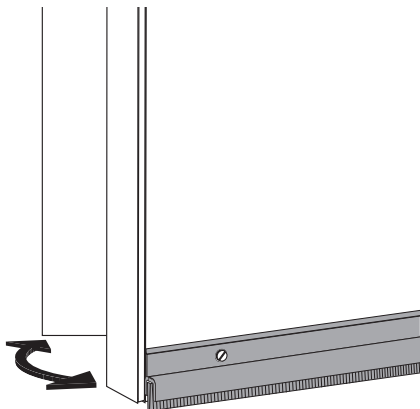

Brosse d'étanchéité en baguette

Support **rigide droit** 1 mètre

STRIP
1m

- Brosse listeau étanchéité de bas de porte, portail, volets roulants
- Anti-intrusion de petits rongeurs
- Matières :
Monture : aluminium anodisé
Brosse : fibres polypropylène noir traitées anti-UV

*Dans la limite du disponible - Dimensions en mm

Brosse d'étanchéité en baguette

Support rigide droit 3 mètres

STRIP
3m

- Brosse listeau pour étanchéité de bas de porte, portail, volets roulants
- Anti-intrusion de petits rongeurs
- Matières :
Monture : aluminium anodisé
Brosse : fibres polypropylène noir

Sur mesure possible

Barrette aluminium

NOUVELLES
REMISES

REMISES

Qté	1+	4+	6+	10+
Rem.	Prix	-10%	-15%	Sur demande

Références	Longueur L (mm)	A	B	C	H	S	Stock*	Prix Uni. 1 à 3
STRIP5-25	3000	17	8,0	8	25	25	✓	50,41 €
STRIP8-80	3000	37	12,6	13	50	80	✓	110,27 €

*Dans la limite du disponible - Dimensions en mm

Brosse d'étanchéité en baguette

STRIP 1m

Support **rigide** à 90° **1 mètre**

- Brosse listeau pour étanchéité de bas de porte, portail, volets roulants
- Anti-intrusion de petits rongeurs
- Matières :
Monture : aluminium anodisé
Brosse : fibres polypropylène noir traitées anti-UV