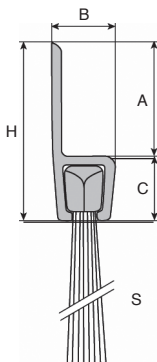

Options

- Brosse sur mesure

Barrette aluminium

Sur mesure possible

REMISES

Qté	1+	6+	25+	50+
Rem.	Prix	-10%	-15%	Sur demande

Références	Longueur (mm)	FH	H	B	C	E	Stock*	Prix Uni. 1 à 5
STRIP3-15-1000	1000	15	15	6,2	6,5	1,2	✓	13,77 €
STRIP3-20-1000	1000	20	15	6,2	6,5	1,2	✓	14,83 €
STRIP3-25-1000	1000	25	15	6,2	6,5	1,2	- New	16,20 €
STRIP5-25-1000	1000	25	25	8	8	1,2	✓	16,77 €
STRIP5-30-1000	1000	30	25	8	8	1,2	✓	17,36 €
STRIP5-40-1000	1000	40	25	8	8	1,2	- New	20,46 €
STRIP5-50-1000	1000	50	25	8	8	1,2	- New	21,72 €
STRIP8-40-1000	1000	40	50	13	13	2	✓	26,35 €
STRIP8-60-1000	1000	60	50	13	13	2	✓	32,43 €
STRIP8-80-1000	1000	80	50	13	13	2	✓	36,71 €
STRIP8-120-1000	1000	120	50	13	13	2	- New	68,22 €
STRIP8-150-1000	1000	150	50	13	13	2	- New	78,81 €

*Dans la limite du disponible - Dimensions en mm

Brosse d'étanchéité en baguette

Support rigide droit 3 mètres

STRIP
3m

- Brosse listeau pour étanchéité de bas de porte, portail, volets roulants
- Anti-intrusion de petits rongeurs
- Matières :
Monture : aluminium anodisé
Brosse : fibres polypropylène noir

Sur mesure possible

Barrette aluminium

NOUVELLES
REMISES

REMISES

Qté	1+	4+	6+	10+
Rem.	Prix	-10%	-15%	Sur demande

Références	Longueur L (mm)	A	B	C	H	S	Stock*	Prix Uni. 1 à 3
STRIP5-25	3000	17	8,0	8	25	25	✓	50,41 €
STRIP8-80	3000	37	12,6	13	50	80	✓	110,27 €

*Dans la limite du disponible - Dimensions en mm

Nos autres produits

Pied à rotule Ø103, Ø 103

Réducteur à roue et vis sans fin, jusqu'à 57 Nm

Manille lyre inox à piton à œil, Inox

Bout fileté DIN976A, Acier