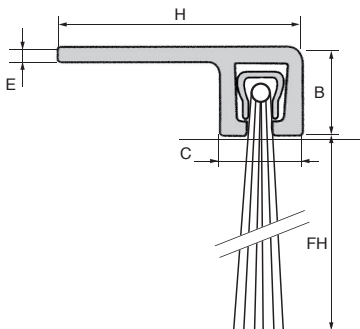

*Dans la limite du disponible - Dimensions en mm

Brosse d'étanchéité en baguette

Support rigide droit 3 mètres

STRIP
3m

- Brosse listeau pour étanchéité de bas de porte, portail, volets roulants
- Anti-intrusion de petits rongeurs
- Matières :
Monture : aluminium anodisé
Brosse : fibres polypropylène noir

Sur mesure possible

Barrette aluminium

NOUVELLES
REMISES

REMISES

Qté	1+	4+	6+	10+
Rem.	Prix	-10%	-15%	Sur demande

Références	Longueur L (mm)	A	B	C	H	S	Stock*	Prix Uni. 1 à 3
STRIP5-25	3000	17	8,0	8	25	25	✓	50,41 €
STRIP8-80	3000	37	12,6	13	50	80	✓	110,27 €

*Dans la limite du disponible - Dimensions en mm

Brosse d'étanchéité en baguette

STRIP 1m

Support **rigide** à 90° **1 mètre**

- Brosse listeau pour étanchéité de bas de porte, portail, volets roulants
- Anti-intrusion de petits rongeurs
- Matières :
Monture : aluminium anodisé
Brosse : fibres polypropylène noir traitées anti-UV

Option

- Brosse sur mesure (quantité mini possible)

Sur mesure possible

REMISES

Qté	1+	6+	25+	50+
Rem. Prix	-10%	-15%	Sur demande	

Références	Longueur (mm)	FH	H	B	C	E	Stock*	Prix Uni. 1 à 5
STRIP3-15F-1000	1000	15	15	6,5	6,5	1,2	✓	13,77 €
STRIP3-20F-1000	1000	20	15	6,5	6,5	1,2	✓	14,83 €
STRIP5-25F-1000	1000	25	25	8	8	1,2	✓	16,77 €
STRIP5-30F-1000	1000	30	25	8	8	1,2	✓	17,36 €
STRIP8-40F-1000	1000	40	50	13	13	2	✓	26,35 €
STRIP8-60F-1000	1000	60	50	13	13	2	✓	32,43 €
STRIP8-80F-1000	1000	80	50	13	13	2	✓	36,71 €