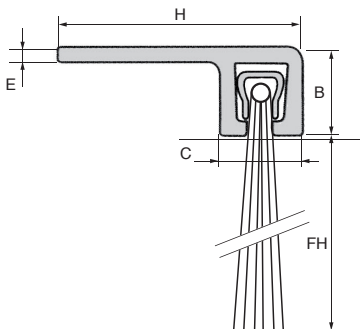

*Dans la limite du disponible - Dimensions en mm

Brosse d'étanchéité en baguette

Support rigide droit 3 mètres

STRIP
3m

- Brosse listeau pour étanchéité de bas de porte, portail, volets roulants
- Anti-intrusion de petits rongeurs
- Matières :
Monture : aluminium anodisé
Brosse : fibres polypropylène noir

*Dans la limite du disponible - Dimensions en mm

Brosse d'étanchéité en baguette

STRIP 1m

Support rigide à 90° 1 mètre

- Brosse listeau pour étanchéité de bas de porte, portail, volets roulants
- Anti-intrusion de petits rongeurs
- Matières :
Monture : aluminium anodisé
Brosse : fibres polypropylène noir traitées anti-UV

Option

- Brosse sur mesure (quantité mini possible)

Sur mesure possible

REMISES

Qté	1+	6+	25+	50+
Rem. Prix	-10%	-15%	Sur demande	

Références	Longueur (mm)	FH	H	B	C	E	Stock*	Prix Uni. 1 à 5
STRIP3-15F-1000	1000	15	15	6,5	6,5	1,2	✓	13,77 €
STRIP3-20F-1000	1000	20	15	6,5	6,5	1,2	✓	14,83 €
STRIP5-25F-1000	1000	25	25	8	8	1,2	✓	16,77 €
STRIP5-30F-1000	1000	30	25	8	8	1,2	✓	17,36 €
STRIP8-40F-1000	1000	40	50	13	13	2	✓	26,35 €
STRIP8-60F-1000	1000	60	50	13	13	2	✓	32,43 €
STRIP8-80F-1000	1000	80	50	13	13	2	✓	36,71 €

*Dans la limite du disponible - Dimensions en mm

Nos autres produits

Pied à rotule Ø103, Ø 103

Réducteur à roue et vis sans fin, jusqu'à 57 Nm

Manille lyre inox à piton à œil, Inox

Bout fileté DIN976A, Acier