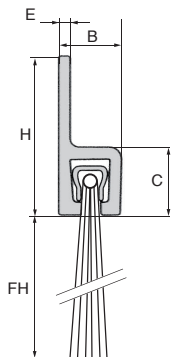

Brosse d'étanchéité en baguette

STRIP 1m

Support rigide droit 1 mètre

- Brosse listeau étanchéité de bas de porte, portail, volets roulants
- Anti-intrusion de petits rongeurs
- Matières :
Monture : aluminium anodisé
Brosse : fibres polypropylène noir
traitées anti-UV

Options

- Brosse sur mesure

Barrette aluminium

Sur mesure possible

REMISES

Qté	1+	6+	25+	50+
Rem.	Prix	-10%	-15%	Sur demande

Références	Longueur (mm)	FH	H	B	C	E	Stock*	Prix Uni. 1 à 5
STRIP3-15-1000	1000	15	15	6,2	6,5	1,2	✓	14,05 €
STRIP3-20-1000	1000	20	15	6,2	6,5	1,2	✓	15,13 €
STRIP3-25-1000	1000	25	15	6,2	6,5	1,2	- New	16,52 €
STRIP5-25-1000	1000	25	25	8	8	1,2	✓	17,11 €
STRIP5-30-1000	1000	30	25	8	8	1,2	✓	17,71 €
STRIP5-40-1000	1000	40	25	8	8	1,2	✓ New	20,87 €
STRIP5-50-1000	1000	50	25	8	8	1,2	✓ New	22,16 €
STRIP8-40-1000	1000	40	50	13	13	2	✓	26,89 €
STRIP8-60-1000	1000	60	50	13	13	2	✓	33,09 €
STRIP8-80-1000	1000	80	50	13	13	2	✓	37,44 €
STRIP8-120-1000	1000	120	50	13	13	2	✓ New	69,59 €
STRIP8-150-1000	1000	150	50	13	13	2	✓ New	80,40 €

*Dans la limite du disponible - Dimensions en mm

Brosse d'étanchéité en baguette

Support rigide droit 3 mètres

STRIP
3m

- Brosse listeau pour étanchéité de bas de porte, portail, volets roulants
- Anti-intrusion de petits rongeurs
- Matières :
Monture : aluminium anodisé
Brosse : fibres polypropylène noir

*Dans la limite du disponible - Dimensions en mm