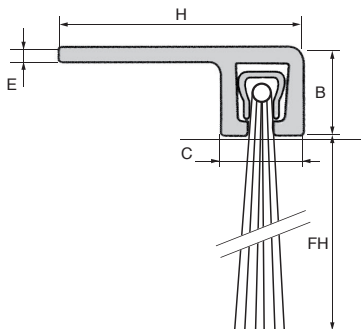

*Dans la limite du disponible - Dimensions en mm

Brosse d'étanchéité en baguette

Support rigide droit 3 mètres

STRIP
3m

- Brosse listeau pour étanchéité de bas de porte, portail, volets roulants
- Anti-intrusion de petits rongeurs
- Matières :
Monture : aluminium anodisé
Brosse : fibres polypropylène noir

*Dans la limite du disponible - Dimensions en mm

Brosse d'étanchéité en baguette

STRIP 1m

Support **rigide** à 90° **1 mètre**

- Brosse listeau pour étanchéité de bas de porte, portail, volets roulants
- Anti-intrusion de petits rongeurs
- Matières :
Monture : aluminium anodisé
Brosse : fibres polypropylène noir traitées anti-UV

Option

- Brosse sur mesure (quantité mini possible)

Sur mesure possible

REMISES

Qté	1+	6+	25+	50+
Rem. Prix	-10%	-15%	Sur demande	

Références	Longueur (mm)	FH	H	B	C	E	Stock*	Prix Uni. 1 à 5
STRIP3-15F-1000	1000	15	15	6,5	6,5	1,2	✓	14,05 €
STRIP3-20F-1000	1000	20	15	6,5	6,5	1,2	✓	15,13 €
STRIP5-25F-1000	1000	25	25	8	8	1,2	✓	17,11 €
STRIP5-30F-1000	1000	30	25	8	8	1,2	✓	17,71 €
STRIP8-40F-1000	1000	40	50	13	13	2	✓	26,89 €
STRIP8-60F-1000	1000	60	50	13	13	2	✓	33,09 €
STRIP8-80F-1000	1000	80	50	13	13	2	✓	37,44 €

*Dans la limite du disponible - Dimensions en mm