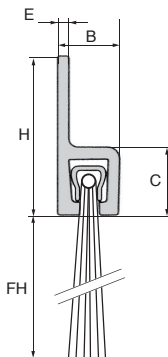

Brosse d'étanchéité en baguette

Support **rigide droit** 1 mètre

STRIP
1m

- Brosse listeau étanchéité de bas de porte, portail, volets roulants
- Anti-intrusion de petits rongeurs
- Matières :
Monture : aluminium anodisé
Brosse : fibres polypropylène noir traitées anti-UV

Options

- Brosse sur mesure

Barrette aluminium

Sur mesure possible

REMISES

Qté	1+	6+	25+	50+
Rem.	Prix	-10%	-15%	Sur demande

Références	Longueur (mm)	FH	H	B	C	E	Stock*	Prix Uni. 1 à 5
STRIP3-15-1000	1000	15	15	6,2	6,5	1,2	✓	13,77 €
STRIP3-20-1000	1000	20	15	6,2	6,5	1,2	✓	14,83 €
STRIP3-25-1000	1000	25	15	6,2	6,5	1,2	- New	16,20 €
STRIP5-25-1000	1000	25	25	8	8	1,2	✓	16,77 €
STRIP5-30-1000	1000	30	25	8	8	1,2	✓	17,36 €
STRIP5-40-1000	1000	40	25	8	8	1,2	- New	20,46 €
STRIP5-50-1000	1000	50	25	8	8	1,2	- New	21,72 €
STRIP8-40-1000	1000	40	50	13	13	2	✓	26,35 €
STRIP8-60-1000	1000	60	50	13	13	2	✓	32,43 €
STRIP8-80-1000	1000	80	50	13	13	2	✓	36,71 €
STRIP8-120-1000	1000	120	50	13	13	2	- New	68,22 €
STRIP8-150-1000	1000	150	50	13	13	2	- New	78,81 €

*Dans la limite du disponible - Dimensions en mm

Brosse d'étanchéité en baguette

Support rigide droit 3 mètres

STRIP
3m

- Brosse listeau pour étanchéité de bas de porte, portail, volets roulants
- Anti-intrusion de petits rongeurs
- Matières :
Monture : aluminium anodisé
Brosse : fibres polypropylène noir

*Dans la limite du disponible - Dimensions en mm

Nos autres produits

RPP
Plaque de jonction
type RPP, RPP8

PML
Pied massif pour
charge lourde, Ø 100,
120 ou 150

SF_ZZ
Roulement à billes à
contact radial, Inox