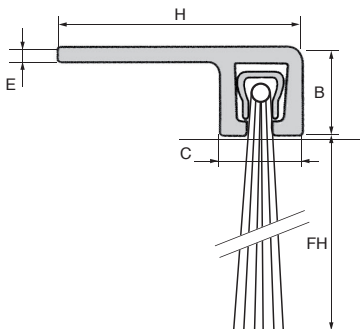

Brosse d'étanchéité en baguette

STRIP 1m

Support **rigide** à 90° **1 mètre**

- Brosse listeau pour étanchéité de bas de porte, portail, volets roulants
- Anti-intrusion de petits rongeurs
- Matières :
  Monture : aluminium anodisé
  Brosse : fibres polypropylène noir traitées anti-UV

Option

- Brosse sur mesure (quantité mini possible)

Sur mesure possible

REMISES

Qté	1+	6+	25+	50+
Rem. Prix	-10%	-15%	Sur demande	

Références	Longueur (mm)	FH	H	B	C	E	Stock*	Prix Uni. 1 à 5
STRIP3-15F-1000	1000	15	15	6,5	6,5	1,2	✓	13,77 €
STRIP3-20F-1000	1000	20	15	6,5	6,5	1,2	✓	14,83 €
STRIP5-25F-1000	1000	25	25	8	8	1,2	✓	16,77 €
STRIP5-30F-1000	1000	30	25	8	8	1,2	✓	17,36 €
STRIP8-40F-1000	1000	40	50	13	13	2	✓	26,35 €
STRIP8-60F-1000	1000	60	50	13	13	2	✓	32,43 €
STRIP8-80F-1000	1000	80	50	13	13	2	✓	36,71 €

*Dans la limite du disponible - Dimensions en mm