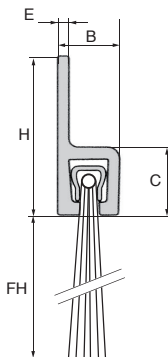

Brosse d'étanchéité en baguette

Support **rigide droit** 1 mètre

STRIP
1m

- Brosse listeau étanchéité de bas de porte, portail, volets roulants
- Anti-intrusion de petits rongeurs
- Matières :
  Monture : aluminium anodisé
  Brosse : fibres polypropylène noir traitées anti-UV

Options

- Brosse sur mesure