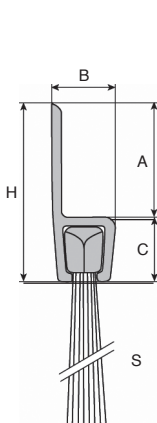

Options

- Brosse sur mesure

Barrette aluminium

Sur mesure possible

REMISES

Qté	1+	6+	25+	50+
Rem.	Prix	-10%	-15%	Sur demande

Références	Longueur (mm)	FH	H	B	C	E	Stock*	Prix Uni. 1 à 5
STRIP3-15-1000	1000	15	15	6,2	6,5	1,2	✓	14,05 €
STRIP3-20-1000	1000	20	15	6,2	6,5	1,2	✓	15,13 €
STRIP3-25-1000	1000	25	15	6,2	6,5	1,2	- New	16,52 €
STRIP5-25-1000	1000	25	25	8	8	1,2	✓	17,11 €
STRIP5-30-1000	1000	30	25	8	8	1,2	✓	17,71 €
STRIP5-40-1000	1000	40	25	8	8	1,2	✓ New	20,87 €
STRIP5-50-1000	1000	50	25	8	8	1,2	✓ New	22,16 €
STRIP8-40-1000	1000	40	50	13	13	2	✓	26,89 €
STRIP8-60-1000	1000	60	50	13	13	2	✓	33,09 €
STRIP8-80-1000	1000	80	50	13	13	2	✓	37,44 €
STRIP8-120-1000	1000	120	50	13	13	2	✓ New	69,59 €
STRIP8-150-1000	1000	150	50	13	13	2	✓ New	80,40 €

*Dans la limite du disponible - Dimensions en mm

Brosse d'étanchéité en baguette

Support rigide droit 3 mètres

STRIP
3m

- Brosse listeau pour étanchéité de bas de porte, portail, volets roulants
- Anti-intrusion de petits rongeurs
- Matières :
Monture : aluminium anodisé
Brosse : fibres polypropylène noir

Sur mesure possible

Barrette aluminium

REMISES

Qté	1+	4+	6+	10+
Rem.	Prix	-10%	-15%	Sur demande

Références	Longueur L (mm)	A	B	C	H	S	Stock*	Prix Uni. 1 à 3
STRIP5-25	3000	17	8,0	8	25	25	✓	51,42 €
STRIP8-80	3000	37	12,6	13	50	80	✓	112,48 €

*Dans la limite du disponible - Dimensions en mm