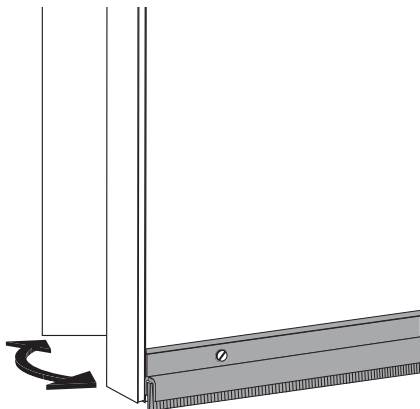

Brosse d'étanchéité en baguette

Support rigide droit 3 mètres

STRIP
3m

- Brosse listeau pour étanchéité de bas de porte, portail, volets roulants
- Anti-intrusion de petits rongeurs
- Matières :
  Monture : aluminium anodisé
  Brosse : fibres polypropylène noir

Sur mesure possible

Barrette aluminium

NOUVELLES
REMISES

REMISES

Qté	1+	4+	6+	10+
Rem.	Prix	-10%	-15%	Sur demande

Références	Longueur L (mm)	A	B	C	H	S	Stock*	Prix Uni. 1 à 3
STRIP5-25	3000	17	8,0	8	25	25	✓	50,41 €
STRIP8-80	3000	37	12,6	13	50	80	✓	110,27 €

*Dans la limite du disponible - Dimensions en mm