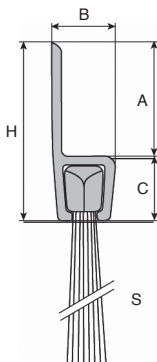

\*Dans la limite du disponible - Dimensions en mm

# Brosse d'étanchéité en baguette

Support rigide droit 3 mètres

STRIP  
3m

- Brosse listeau pour étanchéité de bas de porte, portail, volets roulants
- Anti-intrusion de petits rongeurs
- Matières :  
Monture : aluminium anodisé  
Brosse : fibres polypropylène noir