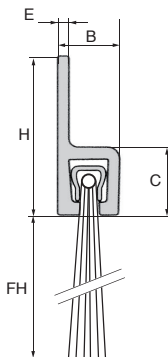

Brosse d'étanchéité en baguette

Support **rigide droit** 1 mètre

STRIP
1m

- Brosse listeau étanchéité de bas de porte, portail, volets roulants
- Anti-intrusion de petits rongeurs
- Matières :
Monture : aluminium anodisé
Brosse : fibres polypropylène noir traitées anti-UV

Options

- Brosse sur mesure

Barrette aluminium

Sur mesure possible

REMISES

Qté	1+	6+	25+	50+
Rem.	Prix	-10%	-15%	Sur demande

Références	Longueur (mm)	FH	H	B	C	E	Stock*	Prix Uni. 1 à 5
STRIP3-15-1000	1000	15	15	6,2	6,5	1,2	✓	13,77 €
STRIP3-20-1000	1000	20	15	6,2	6,5	1,2	✓	14,83 €
STRIP3-25-1000	1000	25	15	6,2	6,5	1,2	- New	16,20 €
STRIP5-25-1000	1000	25	25	8	8	1,2	✓	16,77 €
STRIP5-30-1000	1000	30	25	8	8	1,2	✓	17,36 €
STRIP5-40-1000	1000	40	25	8	8	1,2	- New	20,46 €
STRIP5-50-1000	1000	50	25	8	8	1,2	- New	21,72 €
STRIP8-40-1000	1000	40	50	13	13	2	✓	26,35 €
STRIP8-60-1000	1000	60	50	13	13	2	✓	32,43 €
STRIP8-80-1000	1000	80	50	13	13	2	✓	36,71 €
STRIP8-120-1000	1000	120	50	13	13	2	- New	68,22 €
STRIP8-150-1000	1000	150	50	13	13	2	- New	78,81 €

*Dans la limite du disponible - Dimensions en mm

Brosse d'étanchéité en baguette

Support rigide droit 3 mètres

STRIP
3m

- Brosse listeau pour étanchéité de bas de porte, portail, volets roulants
- Anti-intrusion de petits rongeurs
- Matières :
Monture : aluminium anodisé
Brosse : fibres polypropylène noir

Poussoir à ressort Long-Lok à 6 pans creux, LONG-LOK - corps acier...

EPRC

Vis à pas rapide, Ecrou cylindrique - jusqu'à 40mm de course

SMS

Engrenage spiro-conique, 1:1

JFM

Coussinet polymère à collerette, Polymère universel