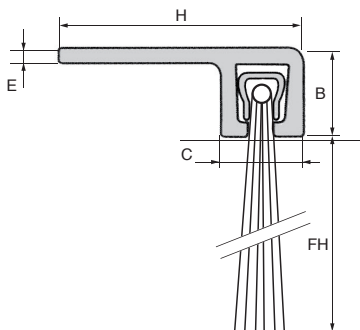

*Dans la limite du disponible - Dimensions en mm

Brosse d'étanchéité en baguette

Support rigide droit 3 mètres

STRIP
3m

- Brosse listeau pour étanchéité de bas de porte, portail, volets roulants
- Anti-intrusion de petits rongeurs
- Matières :
Monture : aluminium anodisé
Brosse : fibres polypropylène noir

*Dans la limite du disponible - Dimensions en mm

Brosse d'étanchéité en baguette

STRIP 1m

Support **rigide** à 90° **1 mètre**

- Brosse listeau pour étanchéité de bas de porte, portail, volets roulants
- Anti-intrusion de petits rongeurs
- Matières :
Monture : aluminium anodisé
Brosse : fibres polypropylène noir traitées anti-UV

Option

- Brosse sur mesure (quantité mini possible)

Sur mesure possible

REMISES

Qté	1+	6+	25+	50+
Rem. Prix	-10%	-15%	Sur demande	

Références	Longueur (mm)	FH	H	B	C	E	Stock*	Prix Uni. 1 à 5
STRIP3-15F-1000	1000	15	15	6,5	6,5	1,2	✓	14,05 €
STRIP3-20F-1000	1000	20	15	6,5	6,5	1,2	✓	15,13 €
STRIP5-25F-1000	1000	25	25	8	8	1,2	✓	17,11 €
STRIP5-30F-1000	1000	30	25	8	8	1,2	✓	17,71 €
STRIP8-40F-1000	1000	40	50	13	13	2	✓	26,89 €
STRIP8-60F-1000	1000	60	50	13	13	2	✓	33,09 €
STRIP8-80F-1000	1000	80	50	13	13	2	✓	37,44 €

*Dans la limite du disponible - Dimensions en mm