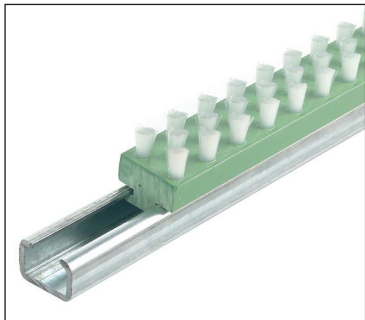

- Pour guidage et convoyage
- Maintenance facilitée
- Matières :
Monture : PVC vert
Brosse : fibres PA6 transparent lisse
Rail : acier galvanisé

Avantages

- Ces brosses en listeau peuvent être rapidement et simplement retirées des rails et remplacées
- Montage conseillé en cas de fortes contraintes entraînant une usure rapide des fibres

Maintenance facilitée

Exemple d'application

REMISES

Qté	1+	10+	25+	50+
Rem. Prix	-5%	-10%	Sur demande	

Références	Longueur L (mm)	Øfibres (mm)	BH	Stock*	Prix Uni. 1 à 9
Brosse STL950A-K12	2000	0,2	8	✓	32,89 €
Rail CS951-K2	2000	-	-	✓	20,92 €

*Dans la limite du disponible - Dimensions en mm