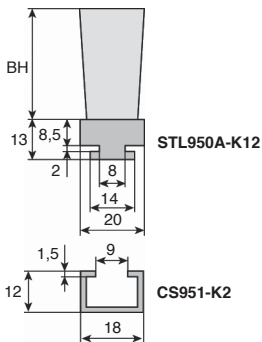

- Pour guidage et convoyage
- Maintenance facilitée
- Matières :
Monture : PVC vert
Brosse : fibres PA6 transparent lisse
Rail : acier galvanisé

Avantages

- Ces brosses en listeau peuvent être rapidement et simplement retirées des rails et remplacées
- Montage conseillé en cas de fortes contraintes entraînant une usure rapide des fibres

Maintenance facilitée

Exemple d'application

REMISES

Qté	1+	10+	25+	50+
Rem. Prix	-5%	-10%	Sur demande	

Références	Longueur L (mm)	Øfibres (mm)	BH	Stock*	Prix Uni. 1 à 9
Brosse STL950A-K12	2000	0,2	8	✓	32,89 €
Rail CS951-K2	2000	-	-	✓	20,92 €

*Dans la limite du disponible - Dimensions en mm