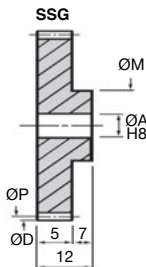

Inox 304L

Module

0,5

- Classe de précision 9
- Angle de pression 20°

Indication de couple et de puissance				
Pour 50 dents à 1000 t/min.				
	INOX 304L	laiton	fibre	
Nm	0,391	0,195	0,156	
kW	0,041	0,021	0,016	

↓
Au choix : tout engrenage jusqu'à cette taille
↓

SSG0.5-278-304L 278 139 140
Dimensions : contactez-nous sur demande

0 825 88 6000
 Service 0,15 € / min
 + prix appel

Fax

Nos autres produits

BAG
Bague de blocage
acier, Acier

CHTRP
Réducteur à renvoi
d'angle en L ou T,
Jusqu'à 9,1 Nm

WING
Ecrou à oreilles pour
serrage manuel, Acier
ANSI B18-17

SSG1
Engrenage droit inox,
Inox 304L

BOX-NINA
Ecrou autofreiné -
DIN985, Coffret
d'écrous acier

SR
Crémaillère section
étroite, Inox

TR
Crémaillère section
circulaire, Inox -
module 0,25-1,5