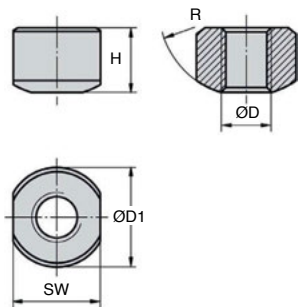

Ecrou pour sauterelle à levier verrouillable

SLH-M

Bout sphérique

Ecrou pour sauterelle à levier

- Matière : Aciera
- Finition : bruni

Avantage

- Possibilité de souder l'écrou

NOUVELLES
REMISES

REMISES

Qté	1+	6+	10+
Rem. Prix		-5%	Sur demande

Références	ØD	H	ØD1	SW	R	Prix Uni. 1 à 5
SLH-M4	M4	5,2	8	7	7	2,99 €
SLH-M5	M5	6,7	10	9	9	3,15 €
SLH-M6	M6	9,5	13,5	12,2	10	3,45 €
SLH-M8	M8	12,8	18	15,3	12	3,93 €
SLH-M10	M10	12,1	20	18,2	14	4,20 €
SLH-M12	M12	14,8	23	20	16	4,57 €

Dimensions en mm