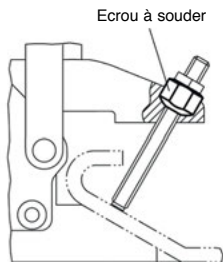

Ecrou pour sauterelle à levier verrouillable

SLH-M

Bout sphérique

Ecrou pour sauterelle à levier

- Matière : Aciera
- Finition : bruni

Avantage

- Possibilité de souder l'écrou

NOUVELLES
REMISES

REMISES

Qté	1+	6+	10+
Rem. Prix		-5%	Sur demande

Références	ØD	H	ØD1	SW	R	Prix Uni. 1 à 5
SLH-M4	M4	5,2	8	7	7	2,99 €
SLH-M5	M5	6,7	10	9	9	3,15 €
SLH-M6	M6	9,5	13,5	12,2	10	3,45 €
SLH-M8	M8	12,8	18	15,3	12	3,93 €
SLH-M10	M10	12,1	20	18,2	14	4,20 €
SLH-M12	M12	14,8	23	20	16	4,57 €

Dimensions en mm