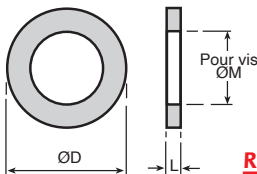

Options

- Existe en inox 316 (A4)

Info.

- Conditionnement par lot

Accessoires

- Coffret de rondelles
simples DIN125

BOX-WM

(tome 1 p.656)

REMISES

Nb. lots	1+	6+	11+
Rem.	Prix	-10%	Sur demande

Références	Pour vis de filetage ØM	ØD	L	Qté par lot	Stock*	Prix Uni. 1 à 5
Acier						
WM-2/B	M2	5	0,3	200	✓	4,37 €
WM-2.5/B	M2,5	6	0,5	200	✓	2,59 €
WM-3/B	M3	7	0,5	200	✓	2,74 €
WM-4/B	M4	9	0,8	200	✓	3,12 €
WM-5/B	M5	10	1,0	100	✓	3,90 €
WM-6/B	M6	12	1,6	100	✓	3,05 €
WM-8/B	M8	16	1,6	100	✓	4,40 €
WM-10/B	M10	20	2,0	100	✓	5,16 €
WM-12/B	M12	24	2,5	100	✓	13,39 €
WM-14/B	M14	28	2,5	100	-	10,10 €
WM-16/B	M16	30	3,0	100	-	16,38 €
WM-20/B	M20	37	3,0	100	✓	19,46 €
Inox A2						
SHW-2/B	M2	5	0,3	2000	✓	11,72 €
SHW-2.5/B	M2,5	6	0,5	2000	✓	19,62 €
SHW-3/B	M3	7	0,5	1000	✓	4,47 €
SHW-4/B	M4	9	0,8	1000	✓	6,20 €
SHW-5/B	M5	10	1,0	1000	✓	8,96 €
SHW-6/B	M6	12	1,6	1000	✓	20,37 €
SHW-8/B	M8	16	1,6	500	✓	17,30 €
SHW-10/B	M10	20	2,0	500	✓	34,12 €
SHW-12/B	M12	24	2,5	200	✓	29,01 €
SHW-14/B	M14	28	2,5	200	✓	35,00 €
SHW-16/B	M16	30	3,0	200	-	35,78 €
SHW-20/B	M20	37	3,0	200	✓	49,01 €

*Dans la limite du disponible - Dimensions en mm

Nos autres produits

VTHbr

Vis à tête hexagonale
DIN933, Laiton

BKGS

Accouplement sans
jeu Gerwah®, de 1,2
à 450Nm

JSM

Coussinet polymère
cylindrique, Polymère
universel

PCS_PA6

Pignon à chaîne
plastique, 9,525mm
(DIN 06B-1)

Produits complémentaires

VTH

Vis à tête hexagonale,
Acier classe 8.8

SHN

Ecrou 6 pans DIN934,
Acier classe 6[8]

VCMB