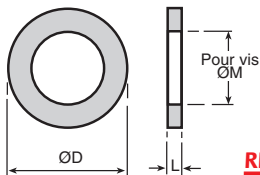

### Acier ou inox A2

- Selon DIN 125

- Matières :

Acier zingué

Inox A2 303/304 (T° d'utilisation jusqu'à + 430°C)

- Conditionnées par lot

### REMISES

Nb. lots	1+	6+	11+
Rem.	Prix	-10%	Sur demande

Références	Pour vis de filetage ØM	ØD	L	Qté par lot	Stock*	Prix Uni. 1 à 5
<b>Acier</b>						
WM-2/B	M2	5	0,3	200	✓	3,37 €
WM-2.5/B	M2,5	6	0,5	200	✓	2,53 €
WM-3/B	M3	7	0,5	200	✓	2,68 €
WM-4/B	M4	9	0,8	200	✓	3,06 €
WM-5/B	M5	10	1,0	100	✓	2,53 €
WM-6/B	M6	12	1,6	100	✓	2,99 €
WM-8/B	M8	16	1,6	100	✓	3,57 €
WM-10/B	M10	20	2,0	100	✓	5,06 €
WM-12/B	M12	24	2,5	100	✓	8,07 €
WM-14/B	M14	28	2,5	100	✓	9,90 €
WM-16/B	M16	30	3,0	100	-	15,25 €
WM-20/B	M20	37	3,0	100	✓	17,25 €
<b>Inox A2</b>						
SHW-2/B	M2	5	0,3	2000	✓	11,49 €
SHW-2.5/B	M2,5	6	0,5	2000	✓	19,24 €
SHW-3/B	M3	7	0,5	1000	✓	3,00 €
SHW-4/B	M4	9	0,8	1000	✓	6,08 €
SHW-5/B	M5	10	1,0	1000	✓	8,40 €
SHW-6/B	M6	12	1,6	1000	✓	19,97 €
SHW-8/B	M8	16	1,6	500	✓	13,56 €
SHW-10/B	M10	20	2,0	500	✓	33,45 €
SHW-12/B	M12	24	2,5	200	✓	28,44 €
SHW-14/B	M14	28	2,5	200	✓	34,31 €
SHW-16/B	M16	30	3,0	200	-	35,08 €
SHW-20/B	M20	37	3,0	200	✓	48,04 €

\*Dans la limite du disponible - Dimensions en mm