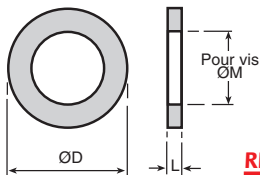

Rondelle simple **DIN 125**

Inx Aci DIN Stock

SHW WM

Acier ou inox A2

- Selon DIN 125

- Matières :

Acier zingué

Inox A2 303/304 (T° d'utilisation jusqu'à + 430°C)

- Conditionnées par lot

Options

- Existe en inox 316 (A4)

REMISES

Nb. lots	1+	6+	11+
Rem.	Prix	-10%	Sur demande

Références	Pour vis de filetage ØM	ØD	L	Qté par lot	Stock*	Prix Uni. 1 à 5
Acier						
WM-2/B	M2	5	0,3	200	✓	3,37 €
WM-2.5/B	M2,5	6	0,5	200	✓	2,53 €
WM-3/B	M3	7	0,5	200	✓	2,68 €
WM-4/B	M4	9	0,8	200	✓	3,06 €
WM-5/B	M5	10	1,0	100	✓	2,53 €
WM-6/B	M6	12	1,6	100	✓	2,99 €
WM-8/B	M8	16	1,6	100	✓	3,57 €
WM-10/B	M10	20	2,0	100	✓	5,06 €
WM-12/B	M12	24	2,5	100	✓	8,07 €
WM-14/B	M14	28	2,5	100	✓	9,90 €
WM-16/B	M16	30	3,0	100	-	15,25 €
WM-20/B	M20	37	3,0	100	✓	17,25 €
Inox A2						
SHW-2/B	M2	5	0,3	2000	✓	11,49 €
SHW-2.5/B	M2,5	6	0,5	2000	✓	19,24 €
SHW-3/B	M3	7	0,5	1000	✓	3,00 €
SHW-4/B	M4	9	0,8	1000	✓	6,08 €
SHW-5/B	M5	10	1,0	1000	✓	8,40 €
SHW-6/B	M6	12	1,6	1000	✓	19,97 €
SHW-8/B	M8	16	1,6	500	✓	13,56 €
SHW-10/B	M10	20	2,0	500	✓	33,45 €
SHW-12/B	M12	24	2,5	200	✓	28,44 €
SHW-14/B	M14	28	2,5	200	✓	34,31 €
SHW-16/B	M16	30	3,0	200	-	35,08 €
SHW-20/B	M20	37	3,0	200	✓	48,04 €

*Dans la limite du disponible - Dimensions en mm

Nos autres produits

GE_ES_2RS

Rotule lisse, Acier /
acier avec joints
d'étanchéité

TM_CTM_CTF

Insert pour ventouse,
Insert pour ventouse
encliquetable

MBrondele

H0

Engrenage hélicoïdal
axes croisés, Acier
20NCD2

M1

Couple roue et vis
sans fin, Acier non
trempé

Produits complémentaires

VTH

Vis à tête hexagonale,
Acier classe 8.8

SHN