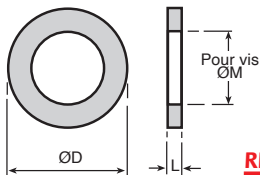

Options

- Existe en inox 316 (A4)

Info.

- Conditionnement par lot

Accessoires

- Coffret de rondelles
simples DIN125

BOX-WM

(tome 1 p.656)

REMISES

Nb. lots	1+	6+	11+
Rem.	Prix	-10%	Sur demande

Références	Pour vis de filetage ØM	ØD	L	Qté par lot	Stock*	Prix Uni. 1 à 5
Acier						
WM-2/B	M2	5	0,3	200	✓	4,37 €
WM-2.5/B	M2,5	6	0,5	200	✓	2,59 €
WM-3/B	M3	7	0,5	200	✓	2,74 €
WM-4/B	M4	9	0,8	200	✓	3,12 €
WM-5/B	M5	10	1,0	100	✓	3,90 €
WM-6/B	M6	12	1,6	100	✓	3,05 €
WM-8/B	M8	16	1,6	100	✓	4,40 €
WM-10/B	M10	20	2,0	100	✓	5,16 €
WM-12/B	M12	24	2,5	100	✓	13,39 €
WM-14/B	M14	28	2,5	100	-	10,10 €
WM-16/B	M16	30	3,0	100	-	16,38 €
WM-20/B	M20	37	3,0	100	✓	19,46 €
Inox A2						
SHW-2/B	M2	5	0,3	2000	✓	11,72 €
SHW-2.5/B	M2,5	6	0,5	2000	✓	19,62 €
SHW-3/B	M3	7	0,5	1000	✓	4,47 €
SHW-4/B	M4	9	0,8	1000	✓	6,20 €
SHW-5/B	M5	10	1,0	1000	✓	8,96 €
SHW-6/B	M6	12	1,6	1000	✓	20,37 €
SHW-8/B	M8	16	1,6	500	✓	17,30 €
SHW-10/B	M10	20	2,0	500	✓	34,12 €
SHW-12/B	M12	24	2,5	200	✓	29,01 €
SHW-14/B	M14	28	2,5	200	✓	35,00 €
SHW-16/B	M16	30	3,0	200	-	35,78 €
SHW-20/B	M20	37	3,0	200	✓	49,01 €

*Dans la limite du disponible - Dimensions en mm

Nos autres produits

SCA
Serre-câble plat, Acier

HSSss
Vis épaulée ISO7379
inox, Inox ISO 7379

CQA30
Chariot de réglage
miniature, 30

ZDB
Engrenage conique
plastique usiné
(delrin), 2:1