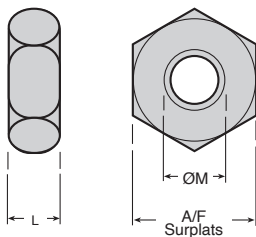

Écrou six pans **DIN934**

SHNBR

Laiton

- Écrou selon DIN934

- Matière :

Laiton

Info.

- Conditionnement par lot

REMISES

Qté	1+	6+	11+
Rem.	Prix -10% Sur demande		

Références	ØM	Pas	L	A/F surplat	Qté/lot	Prix Uni. 1 à 5
SHN-4/BR/B	M4	0,70	3,2	7	100	6,54 €
SHN-5/BR/B	M5	0,80	4	8	100	6,02 €
SHN-6/BR/B	M6	1,00	5	10	100	12,12 €
SHN-8/BR/B	M8	1,25	6,5	13	100	24,89 €

Dimensions en mm