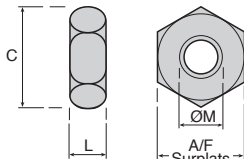

Acier classe 6181 ou inox A2

SHNA
SHN

- Selon DIN 934
- Alésage chanfreiné à $120^{\circ} \pm 10^{\circ}$
- Chanfrein extérieur 30°
- A pas standard
- Matières :
 - Acier zingué classe 6181
 - Inox A2 303/304 (T° d'utilisation maxi + 430°C)
- Conditionnement par lot

Options

- Existe en inox A4/316
- Ecrou filetage fin SHN-F, N-F

Accessoires

- Coffret d'écrou à 6 pans DIN934 BOX-SHNA (tome 1 p.654)

REMISES

Qté	1+	6+	11+
Rem.	Prix	-10%	Sur demande

Références	Taraudage ØM	Pas	A/F Surplats	C	L	Qté par lot	Stock*	Prix Uni. 1 à 5
Acier classe 6181								
SHNA-3/B	M3	0,50	5,5	6,01	2,4	500	✓	8,72 €
SHNA-4/B	M4	0,70	7,0	7,66	3,2	500	✓	6,59 €
SHNA-5/B	M5	0,80	8,0	8,79	4,0	500	✓	5,98 €
SHNA-6/B	M6	1,00	10,0	11,05	5,0	500	✓	11,44 €
SHNA-8/B	M8	1,25	13,0	14,38	6,5	200	✓	9,16 €
SHNA-10/B	M10	1,50	17,0	18,90	8,0	100	✓	7,64 €
SHNA-12/B	M12	1,75	19,0	21,10	10,0	50	✓	5,60 €
SHNA-16/B	M16	2,00	24,0	26,75	13,0	25	✓	4,97 €
SHNA-20/B	M20	2,50	30,0	32,95	16,0	25	✓	9,47 €
Inox A2								
SHN-1.6/B	M1,6	0,35	3,2	3,48	1,0	1000	-	117,73 €
SHN-2/B	M2	0,40	4,0	4,32	1,6	1000	✓	18,37 €
SHN-2.5/B	M2,5	0,45	5,0	5,45	2,0	1000	✓	20,40 €
SHN-3/B	M3	0,50	5,5	6,01	2,4	1000	✓	14,89 €
SHN-4/B	M4	0,70	7,0	7,66	3,2	1000	✓	18,77 €
SHN-5/B	M5	0,80	8,0	8,79	4,0	1000	✓	26,89 €
SHN-6/B	M6	1,00	10,0	11,05	5,0	100	✓	5,98 €
SHN-8/B	M8	1,25	13,0	14,38	6,5	100	✓	11,51 €
SHN-10/B	M10	1,50	17,0	18,90	8,0	100	✓	17,50 €
SHN-12/B	M12	1,75	19,0	21,10	10,0	100	✓	28,51 €
SHN-14/B	M14	2,00	22,0	24,49	11,0	100	✓	34,42 €
SHN-16/B	M16	2,00	24,0	26,75	13,0	50	✓	42,01 €
SHN-20/B	M20	2,50	30,0	32,95	16,0	50	-	51,92 €
SHN-24/B	M24	3,00	36,0	39,55	19,0	25	-	61,67 €

*Dans la limite du disponible - Dimensions en mm

Écrou six pans **DIN934**

SHNBR

Laiton

- Écrou selon DIN934

- Matière :

Laiton

Info.

Dimensions en mm