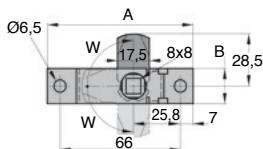

Serrure batteuse

Avec carré 8x8

SERB

- Serrure avec indexation de la came dans les 3 positions

- Matières :

Inox 304

Finition : brut

Serrure et clef