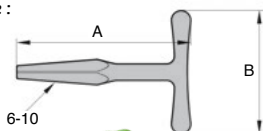

Clef universelle pour batteuse

Pour serrure SERB80-19/SS

SERB

- Matière :

Fonte

REMISES

Qté	1+	6+	20+	50+
Rem.	Prix	-5%	-10%	Sur demande

Référence	A	B	Masse (g)	Prix Uni. 1 à 5
SERB-CLE	90	63,5	58	2,98 €

Dimensions en mm

Fax 0 825 88 6000
Service 0,15 € / min
+ prix appel

cial2@hpceurope.com

HPC

Tome 5 2016

5 195