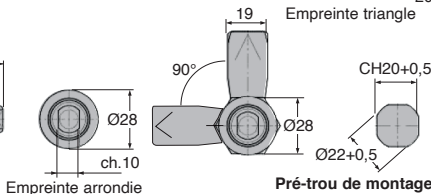

- Serrure avec indexation de la came dans les 3 positions

- Matières :

Inox 304

Finition : brut

Serrure et clef

REMISES

Qté	1+	6+	20+	50+
Rem. Prix	-5%	-10%	Sur demande	

Référence	A	B	C	W	Masse (g)	Stock*	Prix Uni. 1 à 5
SERB80-19/SS	80	19	8	90°	20	✓	18,97 €

*Dans la limite du disponible - Dimensions en mm

Clef universelle pour batteuse

Pour serrure SERB80-19/SS

SERB

- Matière :

Fonte

REMISES

Qté	1+	6+	20+	50+
Rem. Prix	-5%	-10%	Sur demande	

Référence	A	B	Masse (g)	Stock*	Prix Uni. 1 à 5
SERB-CLE	90	63,5	58	✓	5,29 €

*Dans la limite du disponible - Dimensions en mm

Verrou 1/4 de tour pour agroalimentaire

SER69K

Inox

- Verrou quart de tour inox étanche IP69K
- Verrou hygiénique
- Matières :
Inox 304
Joint O ring silicone bleu

Avantages

- Idéal pour les applications agroalimentaires
- Pas de zone de rétention d'eau
- Evite les développements bactériologiques

Accessoires

- Voir clé SER69K-CLE (tome 5 p.205)

Pré-trou de montage REMISES