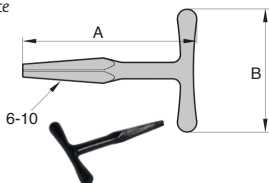

- Serrure avec indexation de la came dans les 3 positions

- Matières :

Inox 304

Finition : brut

Serrure et clef

REMISES

Qté	1+	6+	20+	50+
Rem. Prix	-5%	-10%	Sur demande	

Référence	A	B	C	W	Masse (g)	Stock*	Prix Uni. 1 à 5
SERB80-19/SS	80	19	8	90°	20	✓	18,97 €

*Dans la limite du disponible - Dimensions en mm

Clef universelle pour batteuse

Pour serrure SERB80-19/SS

SERB

- Matière :

Fonte

REMISES

Qté	1+	6+	20+	50+
Rem. Prix	-5%	-10%	Sur demande	

Référence	A	B	Masse (g)	Stock*	Prix Uni. 1 à 5
SERB-CLE	90	63,5	58	✓	5,29 €

*Dans la limite du disponible - Dimensions en mm

Verrou 1/4 de tour pour agroalimentaire

SER69K

Inox

- Verrou quart de tour inox étanche IP69K
- Verrou hygiénique
- Matières :
Inox 304
Joint O ring silicone bleu

Dimensions en mm

Verrou 1/4 de tour pour agroalimentaire

Clé

SER69K

- Clé pour verrou quart de tour inox SER69K
- 2 modèles :
Clé-T en plastique avec empreinte triangle
Clé-R en plastique et insert inox, avec empreinte arrondie