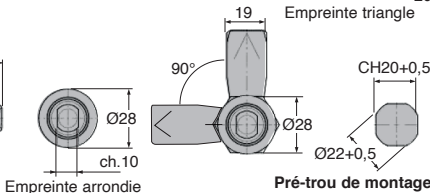

- Serrure avec indexation de la came dans les 3 positions

- Matières :

Inox 304

Finition : brut

Serrure et clef

REMISES

Qté	1+	6+	20+	50+
Rem. Prix	-5%	-10%	Sur demande	

Référence	A	B	C	W	Masse (g)	Stock*	Prix Uni. 1 à 5
SERB80-19/SS	80	19	8	90°	20	✓	18,97 €

*Dans la limite du disponible - Dimensions en mm

Clef universelle pour batteuse

Pour serrure SERB80-19/SS

SERB

- Matière :

Fonte

REMISES

Qté	1+	6+	20+	50+
Rem. Prix	-5%	-10%	Sur demande	

Référence	A	B	Masse (g)	Stock*	Prix Uni. 1 à 5
SERB-CLE	90	63,5	58	✓	5,29 €

*Dans la limite du disponible - Dimensions en mm

Verrou 1/4 de tour pour agroalimentaire

SER69K

Inox

- Verrou quart de tour inox étanche IP69K
- Verrou hygiénique
- Matières :
Inox 304
Joint O ring silicone bleu

Avantages

- Idéal pour les applications agroalimentaires
- Pas de zone de rétention d'eau
- Evite les développements bactériologiques

Accessoires

- Voir clé SER69K-CLE (tome 5 p.205)

Pré-trou de montage

REMISES