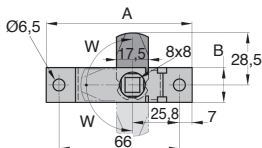

- Serrure avec indexation de la came dans les 3 positions

- Matières :

Inox 304

Finition : brut

Serrure et clef

REMISES

Qté	1+	6+	20+	50+
Rem. Prix	-5%	-10%	Sur demande	

Référence	A	B	C	W	Masse (g)	Stock*	Prix Uni. 1 à 5
SERB80-19/SS	80	19	8	90°	20	✓	18,97 €

*Dans la limite du disponible - Dimensions en mm

Clef universelle pour batteuse

Pour serrure SERB80-19/SS

SERB

- Matière :

Fonte

REMISES

Qté	1+	6+	20+	50+
Rem. Prix	-5%	-10%	Sur demande	

Dimensions en mm

Verrou 1/4 de tour pour agroalimentaire

Clé

SER69K

- Clé pour verrou quart de tour inox SER69K
- 2 modèles :
Clé-T en plastique avec empreinte triangle
Clé-R en plastique et insert inox, avec empreinte arrondie

Dimensions en mm