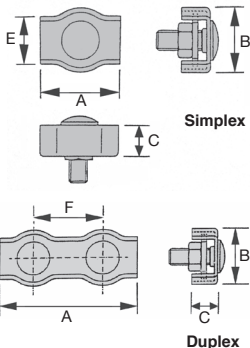

- Serre-câble plat simplex ou duplex
- Accessoire d'accastillage
- Matière :  
Etrier : acier Fe360B zingué blanc

### REMISES

Qté	1+	3+	6+	9+	12+	15+
Rem.	Prix	-5%	-10%	-15%	-20%	Sur demande

Références	Ø Câble	A	B	C	E	F	Poids pour 100 pièces (kg)	Qté par lot	Stock*	Prix Uni. 1 à 2
<b>Simplex 1 boulon</b>										
SCA1-02/B	2	18	12	5	8	-	0,50	10	✓	4,84 €
SCA1-03/B	3	20	14	7	10	-	0,75	10	✓	6,74 €
SCA1-04/B	4	22	17	8	12	-	1,15	10	✓	7,66 €
SCA1-05/B	5	26	21	9	14	-	2,00	10	✓	9,46 €
SCA1-06/B	6	30	25	10	17	-	3,00	10	✓	10,26 €
<b>Duplex 2 boulons</b>										
SCA2-02/B	2	37	13	5	8	20	1,10	10	✓	8,49 €
SCA2-03/B	3	40	15	7	10	21	1,50	10	✓	9,46 €
SCA2-04/B	4	43	17	7	13	22	2,50	10	✓	10,75 €
SCA2-05/B	5	52	22	9	15	27	4,00	10	✓	17,01 €
SCA2-06/B	6	60	26	9	18	33	6,00	10	✓	19,49 €

\*Dans la limite du disponible - Dimensions en mm

- Serre-câble plat simplex ou duplex
- Accessoire d'accastillage
- Matière :  
Inox 316

\* Dans la limite du disponible - Dimensions en mm