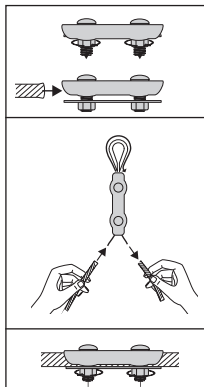

- Serre-câble plat simplex ou duplex
- Accessoire d'accastillage
- Matière :
  Etrier : acier Fe360B zingué blanc

Info.

- Conditionnés par lots

REMISES

Qté	1+	3+	6+	9+	12+	15+
Rem.	Prix	-5%	-10%	-15%	-20%	Sur demande

Références	Ø Câble	A	B	C	E	F	Poids pour 100 pièces (kg)	Qté par lot	Stock*	Prix Uni. 1 à 2
Simplex 1 boulon										
SCA1-02/B	2	18	12	5	8	-	0,50	10	✓	4,84 €
SCA1-03/B	3	20	14	7	10	-	0,75	10	✓	6,74 €
SCA1-04/B	4	22	17	8	12	-	1,15	10	✓	7,66 €
SCA1-05/B	5	26	21	9	14	-	2,00	10	✓	9,46 €
SCA1-06/B	6	30	25	10	17	-	3,00	10	✓	10,26 €
Duplex 2 boulons										
SCA2-02/B	2	37	13	5	8	20	1,10	10	✓	8,49 €
SCA2-03/B	3	40	15	7	10	21	1,50	10	✓	9,46 €
SCA2-04/B	4	43	17	7	13	22	2,50	10	✓	10,75 €
SCA2-05/B	5	52	22	9	15	27	4,00	10	✓	17,01 €
SCA2-06/B	6	60	26	9	18	33	6,00	10	✓	19,49 €

*Dans la limite du disponible - Dimensions en mm