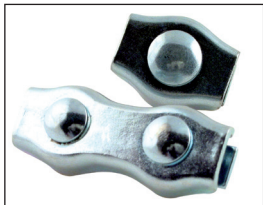

- Serre-câble plat simplex ou duplex
- Accessoire d'accastillage
- Matière :  
Etrier : acier Fe360B zingué blanc

### REMISES

Qté	1+	3+	6+	9+	12+	15+
Rem.	Prix	-5%	-10%	-15%	-20%	Sur demande

Références	Ø Câble	A	B	C	E	F	Poids pour 100 pièces (kg)	Qté par lot	Stock*	Prix Uni. 1 à 2
<b>Simplex 1 boulon</b>										
SCA1-02/B	2	18	12	5	8	-	0,50	10	✓	4,84 €
SCA1-03/B	3	20	14	7	10	-	0,75	10	✓	6,74 €
SCA1-04/B	4	22	17	8	12	-	1,15	10	✓	7,66 €
SCA1-05/B	5	26	21	9	14	-	2,00	10	✓	9,46 €
SCA1-06/B	6	30	25	10	17	-	3,00	10	✓	10,26 €
<b>Duplex 2 boulons</b>										
SCA2-02/B	2	37	13	5	8	20	1,10	10	✓	8,49 €
SCA2-03/B	3	40	15	7	10	21	1,50	10	✓	9,46 €
SCA2-04/B	4	43	17	7	13	22	2,50	10	✓	10,75 €
SCA2-05/B	5	52	22	9	15	27	4,00	10	✓	17,01 €
SCA2-06/B	6	60	26	9	18	33	6,00	10	✓	19,49 €

\*Dans la limite du disponible - Dimensions en mm

- Serre-câble plat simplex ou duplex
- Accessoire d'accastillage
- Matière :  
Inox 316