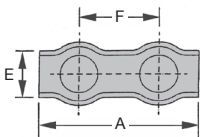

- Serre-câble plat simplex ou duplex
- Accessoire d'accastillage
- Matière :
  Inox 316

Info.

- Conditionnés par lots

Simplex

REMISES

Qté	1+	3+	6+	9+	12+	15+
Rem.	Prix	-5%	-10%	-15%	-20%	Sur demande

Références	Ø Câble	A	B	C	E	F	Poids pour 100 pièces (kg)	Qté par lot	Stock*	Prix Uni. 1 à 2
Simplex 1 boulon										
SCA1-02/SS/B	2	15	11	5,0	7	-	0,438	4	✓	5,57 €
SCA1-03/SS/B	3	17	14	6,0	9	-	0,520	4	✓	7,17 €
SCA1-04/SS/B	4	20	17	7,0	11	-	1,090	4	✓	8,78 €
SCA1-05/SS/B	5	25	19	8,5	13	-	1,442	4	-	11,86 €
SCA1-06/SS/B	6	30	24	10,0	16	-	2,630	4	✓	19,33 €
Duplex 2 boulons										
SCA2-02/SS/B	2	30	11	5,0	7	15	0,926	4	✓	9,16 €
SCA2-03/SS/B	3	34	14	6,0	9	17	1,230	4	✓	12,19 €
SCA2-04/SS/B	4	40	17	7,0	11	19	2,290	4	✓	16,70 €
SCA2-05/SS/B	5	50	19	8,5	13	25	3,090	4	✓	21,12 €
SCA2-06/SS/B	6	60	24	10,0	16	30	5,440	4	✓	29,71 €

* Dans la limite du disponible - Dimensions en mm