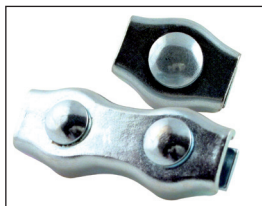

- Serre-câble plat simple ou duplex
- Accessoire d'accastillage
- Matière :
Etrier : acier Fe360B zingué blanc

Info.

- Conditionnés par lots

Simplex

Duplex

REMISES

Qté	1+	3+	6+	9+	12+	15+
Rem.	Prix	-5%	-10%	-15%	-20%	Sur demande

Références	Ø Câble	A	B	C	E	F	Poids pour 100 pièces (kg)	Qté par lot	Stock*	Prix Uni. 1 à 2
Simplex 1 boulon										
SCA1-02/B	2	18	12	5	8	-	0,50	10	✓	4,84 €
SCA1-03/B	3	20	14	7	10	-	0,75	10	✓	6,74 €
SCA1-04/B	4	22	17	8	12	-	1,15	10	✓	7,66 €
SCA1-05/B	5	26	21	9	14	-	2,00	10	✓	9,46 €
SCA1-06/B	6	30	25	10	17	-	3,00	10	✓	10,26 €
Duplex 2 boulons										
SCA2-02/B	2	37	13	5	8	20	1,10	10	✓	8,49 €
SCA2-03/B	3	40	15	7	10	21	1,50	10	✓	9,46 €
SCA2-04/B	4	43	17	7	13	22	2,50	10	✓	10,75 €
SCA2-05/B	5	52	22	9	15	27	4,00	10	✓	17,01 €
SCA2-06/B	6	60	26	9	18	33	6,00	10	✓	19,49 €

*Dans la limite du disponible - Dimensions en mm

- Serre-câble plat simplex ou duplex
- Accessoire d'accastillage
- Matière :
Inox 316

Info.

- Conditionnés par lots

Simplex

Duplex

REMISES

Qté	1+	3+	6+	9+	12+	15+
Rem.	Prix	-5%	-10%	-15%	-20%	Sur demande