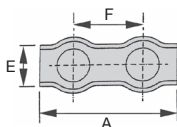

- Serre-câble plat simple ou duplex
- Accessoire d'accastillage
- Matière :
Etrier : acier Fe360B zingué blanc

Info.

- Conditionnés par lots

Simplex

Duplex

REMISES

Qté	1+	3+	6+	9+	12+	15+
Rem.	Prix	-5%	-10%	-15%	-20%	Sur demande

Références	Ø Câble	A	B	C	E	F	Poids pour 100 pièces (kg)	Qté par lot	Stock*	Prix Uni. 1 à 2
Simplex 1 boulon										
SCA1-02/B	2	18	12	5	8	-	0,50	10	✓	4,84 €
SCA1-03/B	3	20	14	7	10	-	0,75	10	✓	6,74 €
SCA1-04/B	4	22	17	8	12	-	1,15	10	✓	7,66 €
SCA1-05/B	5	26	21	9	14	-	2,00	10	✓	9,46 €
SCA1-06/B	6	30	25	10	17	-	3,00	10	✓	10,26 €
Duplex 2 boulons										
SCA2-02/B	2	37	13	5	8	20	1,10	10	✓	8,49 €
SCA2-03/B	3	40	15	7	10	21	1,50	10	✓	9,46 €
SCA2-04/B	4	43	17	7	13	22	2,50	10	✓	10,75 €
SCA2-05/B	5	52	22	9	15	27	4,00	10	✓	17,01 €
SCA2-06/B	6	60	26	9	18	33	6,00	10	✓	19,49 €

*Dans la limite du disponible - Dimensions en mm

- Serre-câble plat simplex ou duplex
- Accessoire d'accastillage
- Matière :
Inox 316

Info.

- Conditionnés par lots

Simplex

Duplex

REMISES

Qté	1+	3+	6+	9+	12+	15+
Rem.	Prix	-5%	-10%	-15%	-20%	Sur demande

* Dans la limite du disponible - Dimensions en mm