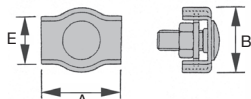

- Serre-câble plat simple ou duplex
- Accessoire d'accastillage
- Matière :
  Etrier : acier Fe360B zingué blanc

Info.

- Conditionnés par lots

Simplex