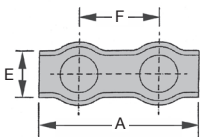

Références	Ø Câble	A	B	C	E	F	Poids pour 100 pièces (kg)	Qté par lot	Stock*	Prix Uni. 1 à 2
Simplex 1 boulon										
SCA1-02/B	2	18	12	5	8	-	0,50	10	✓	4,84 €
SCA1-03/B	3	20	14	7	10	-	0,75	10	✓	6,74 €
SCA1-04/B	4	22	17	8	12	-	1,15	10	✓	7,66 €
SCA1-05/B	5	26	21	9	14	-	2,00	10	✓	9,46 €
SCA1-06/B	6	30	25	10	17	-	3,00	10	✓	10,26 €
Duplex 2 boulons										
SCA2-02/B	2	37	13	5	8	20	1,10	10	✓	8,49 €
SCA2-03/B	3	40	15	7	10	21	1,50	10	✓	9,46 €
SCA2-04/B	4	43	17	7	13	22	2,50	10	✓	10,75 €
SCA2-05/B	5	52	22	9	15	27	4,00	10	✓	17,01 €
SCA2-06/B	6	60	26	9	18	33	6,00	10	✓	19,49 €

*Dans la limite du disponible - Dimensions en mm

- Serre-câble plat simplex ou duplex
- Accessoire d'accastillage
- Matière :
Inox 316

Info.

- Conditionnés par lots

Simplex

Duplex

REMISES

Qté	1+	3+	6+	9+	12+	15+
Rem.	Prix	-5%	-10%	-15%	-20%	Sur demande

Références	Ø Câble	A	B	C	E	F	Poids pour 100 pièces (kg)	Qté par lot	Stock*	Prix Uni. 1 à 2
Simplex 1 boulon										
SCA1-02/SS/B	2	15	11	5,0	7	-	0,438	4	✓	5,57 €
SCA1-03/SS/B	3	17	14	6,0	9	-	0,520	4	✓	7,17 €
SCA1-04/SS/B	4	20	17	7,0	11	-	1,090	4	✓	8,78 €
SCA1-05/SS/B	5	25	19	8,5	13	-	1,442	4	-	11,86 €
SCA1-06/SS/B	6	30	24	10,0	16	-	2,630	4	✓	19,33 €
Duplex 2 boulons										
SCA2-02/SS/B	2	30	11	5,0	7	15	0,926	4	✓	9,16 €
SCA2-03/SS/B	3	34	14	6,0	9	17	1,230	4	✓	12,19 €
SCA2-04/SS/B	4	40	17	7,0	11	19	2,290	4	✓	16,70 €
SCA2-05/SS/B	5	50	19	8,5	13	25	3,090	4	✓	21,12 €
SCA2-06/SS/B	6	60	24	10,0	16	30	5,440	4	✓	29,71 €

* Dans la limite du disponible - Dimensions en mm