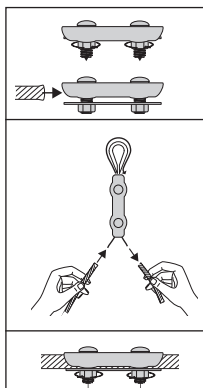

- Serre-câble plat simple ou duplex
- Accessoire d'accastillage
- Matière :
Etrier : acier Fe360B zingué blanc

Info.

- Conditionnés par lots

Simplex

Duplex

REMISES

Qté	1+	3+	6+	9+	12+	15+
Rem.	Prix	-5%	-10%	-15%	-20%	Sur demande

Références	Ø Câble	A	B	C	E	F	Poids pour 100 pièces (kg)	Qté par lot	Stock*	Prix Uni. 1 à 2
Simplex 1 boulon										
SCA1-02/B	2	18	12	5	8	-	0,50	10	✓	4,84 €
SCA1-03/B	3	20	14	7	10	-	0,75	10	✓	6,74 €
SCA1-04/B	4	22	17	8	12	-	1,15	10	✓	7,66 €
SCA1-05/B	5	26	21	9	14	-	2,00	10	✓	9,46 €
SCA1-06/B	6	30	25	10	17	-	3,00	10	✓	10,26 €
Duplex 2 boulons										
SCA2-02/B	2	37	13	5	8	20	1,10	10	✓	8,49 €
SCA2-03/B	3	40	15	7	10	21	1,50	10	✓	9,46 €
SCA2-04/B	4	43	17	7	13	22	2,50	10	✓	10,75 €
SCA2-05/B	5	52	22	9	15	27	4,00	10	✓	17,01 €
SCA2-06/B	6	60	26	9	18	33	6,00	10	✓	19,49 €

*Dans la limite du disponible - Dimensions en mm

- Serre-câble plat simplex ou duplex
- Accessoire d'accastillage
- Matière :
Inox 316

Info.

- Conditionnés par lots

Simplex

Duplex

REMISES

Qté	1+	3+	6+	9+	12+	15+
Rem.	Prix	-5%	-10%	-15%	-20%	Sur demande

* Dans la limite du disponible - Dimensions en mm