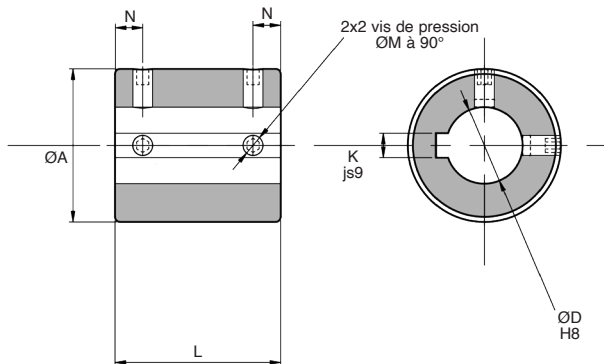

# Accouplement rigide rainuré

## AF Serrage par vis de pression

- Avec rainure de clavette
- Matière : Acier

\*Dans la limite du disponible - Dimensions en mm

- Accouplement rigide pour application sans défaut d'alignement
- Transmission du couple fiable
- Sans jeu
- Démontage simple
- Avec 8 vis de serrage
- N'endommage pas l'arbre
- Matières :
  - Acier
  - Inox

\*Dans la limite du disponible - Dimensions en mm