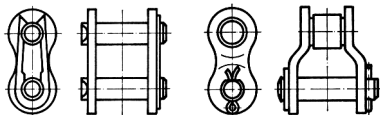

*Dans la limite du disponible - Dimensions en mm

Chaîne simple au mètre

Pas 9,52 à 19,05 mm

Inox

- DIN 8187 (Standard Européen)
- ISO 606
- Compatible avec les pignons simples du catalogue
- Fournie par multiple de 5 mètres

Accessoires

- Section **Tendeurs** (tome 4 p.128 à p.141)

REMISES

Nb mètres	1+	10+	25+
Remises	Prix	-10%	Sur demande

Références	DIN	Pas P (mm)	B (mm)	Rouleau ØD (mm)	F (mm)	H (mm)	S (mm)	Charge de rupture (kN)	Vendu par multiple de	Prix Uni. au mètre
SBS-375/M	06B-1	9,52	5,72	6,35	14,0	8,3	1,3	9	5 mètres	33,01 €
SBS-500/M	08B-1	12,70	7,75	8,51	18,7	11,8	1,6	18	5 mètres	38,11 €
SBS-625/M	10B-1	15,88	9,65	10,16	21,1	14,7	1,70	22,4	5 mètres	53,13 €
SBS-750/M	12B-1	19,05	11,68	12,07	24,5	16,1	1,85	29	5 mètres	60,92 €

*Dans la limite du disponible - Dimensions en mm

Inox

Pas
9,52 à 19,05 mm

- Attache rapide
Maillon raccord : ex : SBS-375/L
- Maillon coudé : ex : SBS-375/LC
- Vendu par multiple, contactez-nous

Accessoires

- Chaînes simples inox SBS
(tome 4 p.122)

Maillon raccord

Maillon coudé

REMISES

Nb mètres	1+	10+	25+
Remises	Prix -10%	Sur demande	Sur demande

Références			Pas P (mm)	Pour chaîne	Stock*	Stock*	Prix Uni. 1 à 9	
Maillon raccord	Maillon coudé	DIN			Maillon raccord	Maillon coudé	Maillon raccord	Maillon coudé
SBS-375/L	SBS-375/LC	06B-1	9,52	SBS-375	✓	✓	2,26 €	2,81 €
SBS-500/L	SBS-500/LC	08B-1	12,70	SBS-500	✓	✓	2,65 €	3,07 €
SBS-625/L	SBS-625/LC	10B-1	15,88	SBS-625	✓	✓	4,27 €	3,24 €
SBS-750/L	SBS-750/LC	12B-1	19,05	SBS-750	✓	✓	2,20 €	6,94 €