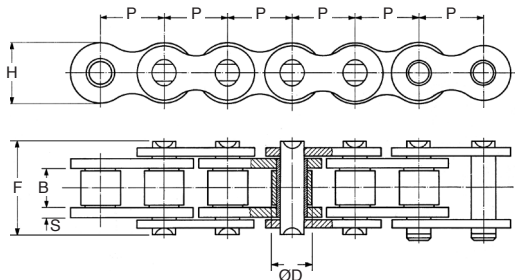

Chaîne simple au mètre

Pas 4,0 à 19,05 mm

Acier

- DIN 8187 (Standard Européen)
- ISO 606
- Compatible avec les pignons simples du catalogue
- Fournie par multiple de 1 mètre ou de 5 mètres selon les références

Option

- Pas américain (ASA) sur demande

Accessoires

- Section Tendeurs (tome 4 p.128 à p.141)

REMISES

Nb mètres	1+	10+	25+	45+
Remises	Prix	-5%	-10%	Sur demande

Références	DIN	Pas P (mm)	B (mm)	Rouveau ØD (mm)	F (mm)	H (mm)	S (mm)	Charge de rupture (kN)	Vendu par multiple de	Stock*	Prix Uni. au mètre
SUA-4	-	4,00	2,70	2,50	6,8	4,1	-	1,8	1 mètre	✓	185,10 €
SUA-6/M	04-1	6,00	2,80	4,00	7,8	5,0	0,60	3	5 mètres	✓	12,64 €
SUA-250/M	-	6,35	3,30	3,30	8,0	6,0	-	4	5 mètres	✓	15,49 €
SBR-8/M	05B-1	8,00	3,00	5,00	8,9	7,1	0,80	5	5 mètres	✓	10,49 €
SBR-375/M	06B-1	9,52	5,72	6,35	14,1	8,2	1,30	9	5 mètres	✓	8,08 €
SBR-500/M	08B-1	12,70	7,75	8,51	18,2	11,8	1,60	18	5 mètres	✓	7,81 €
SBR-625/M	10B-1	15,88	9,65	10,16	20,9	14,7	1,70	22,4	5 mètres	✓	9,74 €
SBR-750/M	12B-1	19,05	11,68	12,07	24,2	16,0	1,85	29	5 mètres	✓	12,53 €

*Dans la limite du disponible - Dimensions en mm

Acier
Pas
4,0 à 19,05 mm

- **Attache rapide**
Maillon raccord : ex : SUA-4/L
Maillon coudé : à partir du pas de 9,52mm, ex : SBR-375/LC
- **Vendu par multiple, contactez-nous**

*Dans la limite du disponible - Dimensions en mm

Chaîne simple au mètre

Pas 9,52 à 19,05 mm

Inox

- DIN 8187 (Standard Européen)
- ISO 606
- Compatible avec les pignons simples du catalogue
- Fournie par multiple de 5 mètres