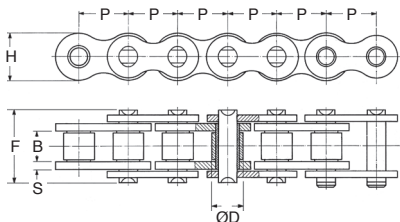

Références			Pas P (mm)	Pour chaîne	Stock* Maillon raccord	Stock* Maillon coudé	Prix Uni. 1 à 9	
Maillon raccord	Maillon coudé	DIN					Maillon raccord	Maillon coudé
SUA-4/L	-	-	4,00	SUA-4	✓	-	10,84 €	-
SUA-6/L	-	04-1	6,00	SUA-6	✓	-	0,90 €	-
SUA-250/L	-	-	6,35	SUA-250	✓	-	1,04 €	-
SBR-8/L	-	05B-1	8,00	SBR-8	✓	-	0,90 €	-
SBR-375/L	SBR-375/LC	06B-1	9,53	SBR-375	✓	✓	0,75 €	1,45 €
SBR-500/L	SBR-500/LC	08B-1	12,70	SBR-500	✓	✓	1,05 €	1,45 €
SBR-625/L	SBR-625/LC	10B-1	15,88	SBR-625	✓	✓	0,75 €	1,77 €
SBR-750/L	SBR-750/LC	12B-1	19,05	SBR-750	✓	✓	1,14 €	2,29 €

*Dans la limite du disponible - Dimensions en mm

Chaîne simple au mètre

Pas 9,52 à 19,05 mm

Inox

- DIN 8187 (Standard Européen)
- ISO 606
- Compatible avec les pignons simples du catalogue
- Fournie par multiple de 5 mètres

Accessoires

- Section **Tendeurs** (tome 4 p.128 à p.141)

REMISES

Nb mètres	1+	10+	25+
Remises	Prix	-10%	Sur demande

Références	DIN	Pas P (mm)	B (mm)	Rouleau ØD (mm)	F (mm)	H (mm)	S (mm)	Charge de rupture (kN)	Vendu par multiple de	Prix Uni. au mètre
SBS-375/M	06B-1	9,52	5,72	6,35	14,0	8,3	1,3	9	5 mètres	33,01 €
SBS-500/M	08B-1	12,70	7,75	8,51	18,7	11,8	1,6	18	5 mètres	38,11 €
SBS-625/M	10B-1	15,88	9,65	10,16	21,1	14,7	1,70	22,4	5 mètres	53,13 €
SBS-750/M	12B-1	19,05	11,68	12,07	24,5	16,1	1,85	29	5 mètres	60,92 €

*Dans la limite du disponible - Dimensions en mm

Inox

Pas
9,52 à 19,05 mm

- Attache rapide
Maillon raccord : ex : SBS-375/L
- Maillon coudé : ex : SBS-375/LC
- Vendu par multiple, contactez-nous

Accessoires