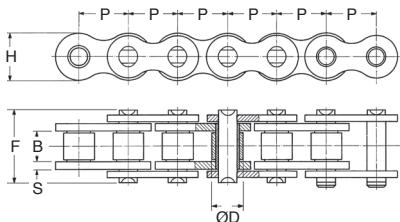

Références			Pas P (mm)	Pour chaîne	Stock*	Stock*	Prix Uni. 1 à 9	
Maillon raccord	Maillon coudé	DIN			Maillon raccord	Maillon coudé	Maillon raccord	Maillon coudé
SUA-4/L	-	-	4,00	SUA-4	✓	-	12,80 €	-
SUA-6/L	-	04-1	6,00	SUA-6	✓	-	0,92 €	-
SUA-250/L	-	-	6,35	SUA-250	✓	-	1,06 €	-
SBR-8/L	-	05B-1	8,00	SBR-8	✓	-	1,19 €	-
SBR-375/L	SBR-375/LC	06B-1	9,53	SBR-375	✓	✓	0,77 €	1,47 €
SBR-500/L	SBR-500/LC	08B-1	12,70	SBR-500	✓	✓	1,07 €	2,38 €
SBR-625/L	SBR-625/LC	10B-1	15,88	SBR-625	✓	✓	0,77 €	1,81 €
SBR-750/L	SBR-750/LC	12B-1	19,05	SBR-750	✓	✓	1,28 €	2,33 €

* Dans la limite du disponible - Dimensions en mm

Chaîne simple au mètre

Pas 9,52 à 19,05 mm

Inox

- DIN 8187 (Standard Européen)
- ISO 606
- Compatible avec les pignons simples du catalogue
- Fournie par multiple de 5 mètres

Accessoires

- Section **Tendeurs** (tome 4 p.130 à p.143)

REMISES

Nb mètres	1+	10+	25+
Remises	Prix	-10%	Sur demande

Références	DIN	Pas P (mm)	B (mm)	Rouleau ØD (mm)	F (mm)	H (mm)	S (mm)	Charge de rupture (kN)	Vendu par multiple de	Stock*	Prix Uni. au mètre
SBS-375/M	06B-1	9,52	5,72	6,35	14,0	8,3	1,3	9	5 mètres	✓	33,67 €
SBS-500/M	08B-1	12,70	7,75	8,51	18,7	11,8	1,6	18	5 mètres	✓	38,87 €
SBS-625/M	10B-1	15,88	9,65	10,16	21,1	14,7	1,70	22,4	5 mètres	✓	54,20 €
SBS-750/M	12B-1	19,05	11,68	12,07	24,5	16,1	1,85	29	5 mètres	✓	62,15 €

*Dans la limite du disponible - Dimensions en mm

Inox

Pas
9,52 à 19,05 mm

- Attache rapide
Maillon raccord : ex : SBS-375/L
Maillon coudé : ex : SBS-375/LC
- Vendu par multiple, contactez-nous

Accessoires