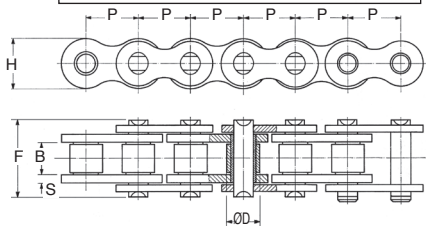

REMISES A

Nb mètres	1+	10+	25+	55+
Remises	Prix	-5%	-10%	Sur demande

REMISES B

Nb mètres	1+	100+
Remises	Prix	Sur demande

Références	Pas		Rouleau			Charge de rupture (kN)	Vendu par multiple de	Prix Uni. au mètre				
	DIN	P (mm)	B (mm)	ØD (mm)	F (mm)				H (mm)	S (mm)		
En rouleau												
SUA-4	-	4,00	2,70	2,50	6,8	4,1	-	1,8	1 mètre	✓	A	252,58 €
SUA-6/M	04-1	6,00	2,80	4,00	7,8	5,0	0,60	3	5 mètres	✓	A	12,90 €
SUA-250/M	-	6,35	3,30	3,30	8,0	6,0	-	4	5 mètres	✓	A	15,80 €
SBR-8/M	05B-1	8,00	3,00	5,00	8,9	7,1	0,80	5	5 mètres	✓	A	12,87 €
SBR-375/M	06B-1	9,52	5,72	6,35	14,1	8,2	1,30	9	5 mètres	✓	A	8,24 €
SBR-500/M	08B-1	12,70	7,75	8,51	18,2	11,8	1,60	18	5 mètres	✓	A	7,97 €
SBR-625/M	10B-1	15,88	9,65	10,16	20,9	14,7	1,70	22,4	5 mètres	✓	A	9,94 €
SBR-750/M	12B-1	19,05	11,68	12,07	24,2	16,0	1,85	29	5 mètres	✓	A	12,79 €
En touret												
SUA-6/M/T	04-1	6,00	2,80	4,00	7,8	5,0	0,60	3	50 mètres	-	B	11,30 €
SBR-8/MT	05B-1	8,00	3,00	5,00	8,9	7,1	0,80	5	50 mètres	-	B	10,28 €
SBR-375/M/T	06B-1	9,52	5,72	6,35	14,1	8,2	1,30	9	50 mètres	-	B	6,30 €
SBR-500/M/T	08B-1	12,70	7,75	8,51	18,2	11,8	1,60	18	50 mètres	-	B	5,99 €
SBR-625/M/T	10B-1	15,88	9,65	10,16	20,9	14,7	1,70	22,4	30 mètres	-	B	8,19 €
SBR-750/M/T	12B-1	19,05	11,68	12,07	24,2	16,0	1,85	29	30 mètres	-	B	11,60 €

* Dans la limite du disponible - Dimensions en mm